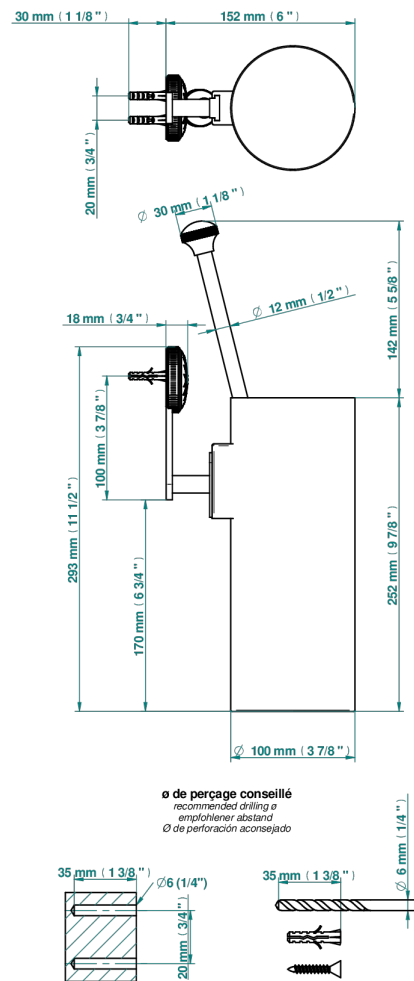

# HIRONDELLES TAMPONNEES PLATINE

A4K-4720

Pot à balai mural en métal, avec balai sans couvercle

THG<sup>®</sup>  
PARIS

75780

02/02/2021