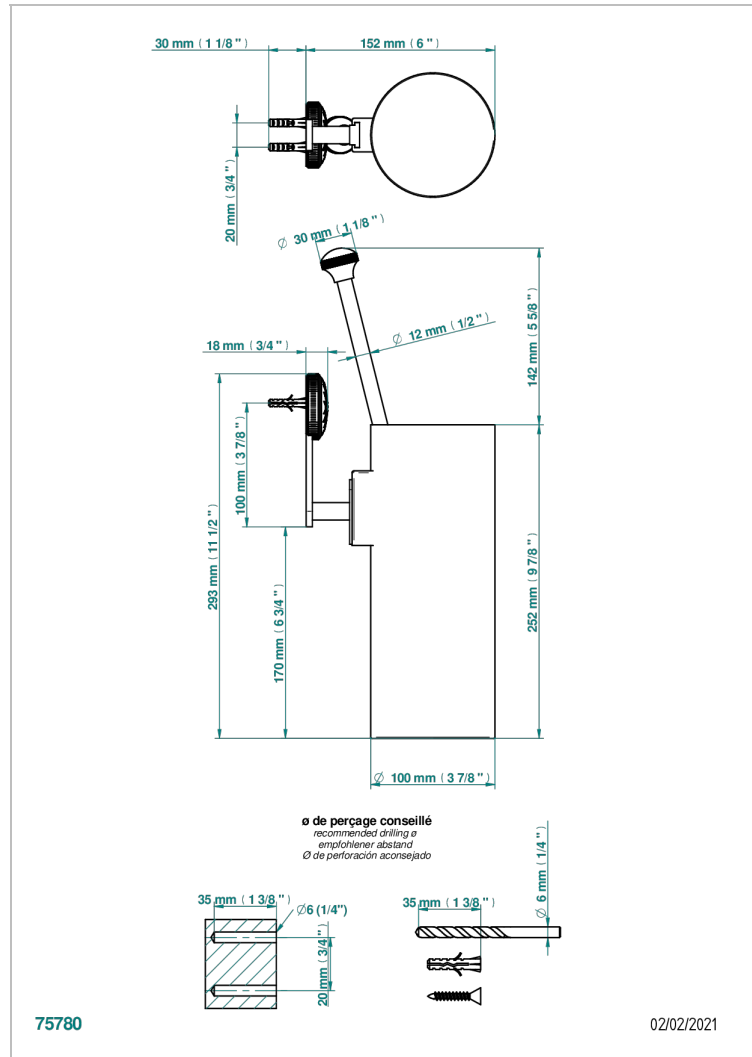

HIRONDELLES PLATINUM STAMPED

A4K-4720

Escobillero mural sin tapa, con escobilla

THG[®]
PARIS

CARACTERÍSTICAS

- Hirondelles Platinum stamped
- Escobillero mural sin tapa, con escobilla

ACABADOS DISPONIBLES

Bronce claro - D01
Cerámica negra mate - D30
Cobre viejo mate - H07
Cromo - A02
Cromo mate - C02
Dorado - F01