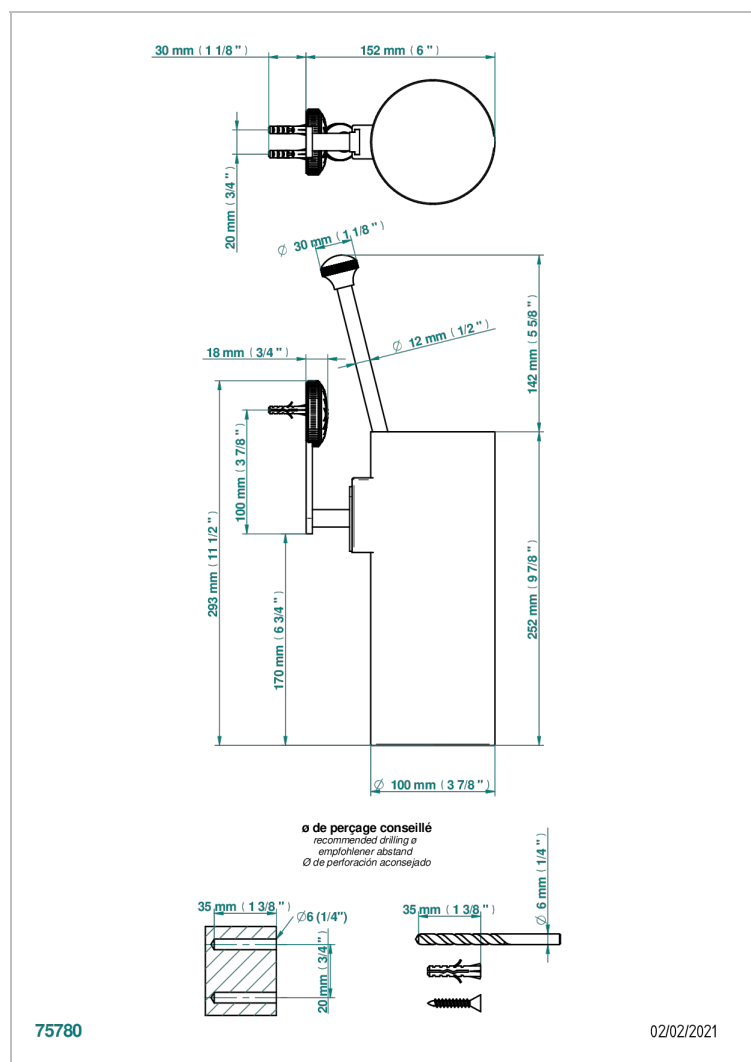

HIRONDELLES TAMPONNEES PLATINE

A4K-4720

Pot à balai mural en métal, avec balai sans couvercle

CARACTÉRISTIQUES

- Hirondelles Tamponnées platine
- Pot à balai mural en métal, avec balai sans couvercle

FINITIONS DISPONIBLES