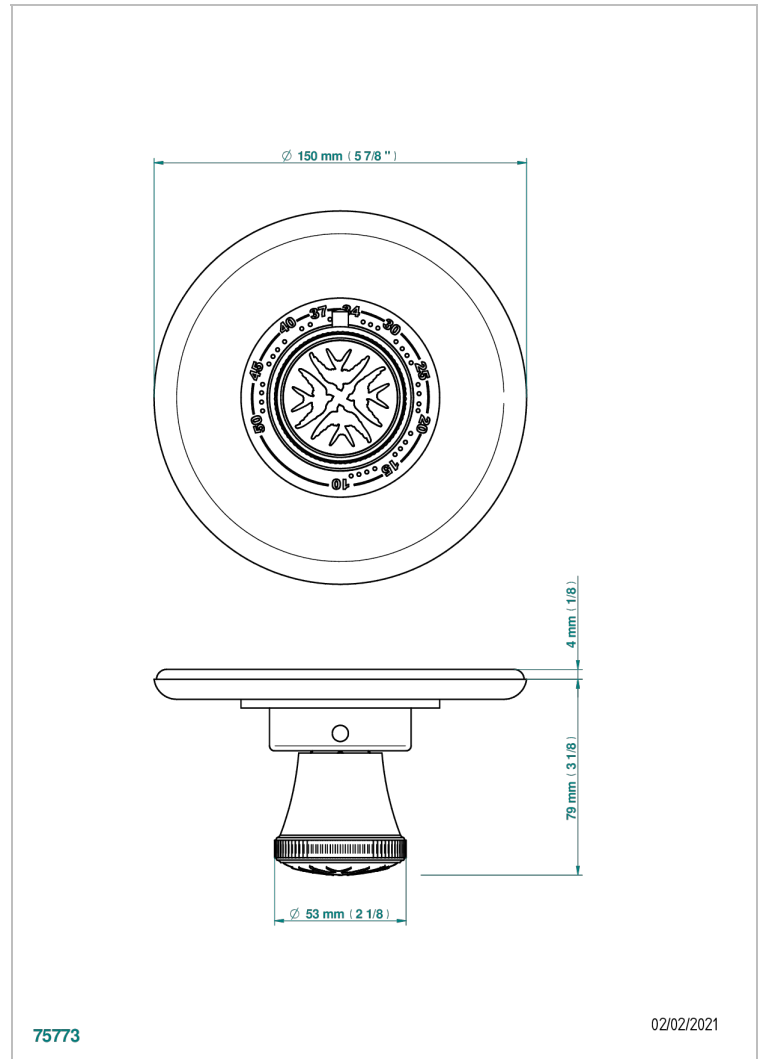

HIRONDELLES TAMPONNEES PLATINE

A4K-15EN16EM

Garniture pour mitigeur thermostatique Eurotherm 8105N, 8200N, 8300

THG[®]
PARIS

75773

02/02/2021

CARACTÉRISTIQUES

- Hirondelles Tamponnées platine
- Garniture pour mitigeur thermostatique Eurotherm 8105N, 8200N, 8300

PRODUITS ASSOCIÉS

- Ref. G00-8105N Mitigeur Eurotherm avec cartouche à élément de cire, 1/2" 40 l/min
- Ref. G00-8200N Mitigeur Eurotherm 3/4" 80 l/min

FINITIONS DISPONIBLES

Bronze clair - D01
Chromé - A02
Chromé mat - C02
Doré brillant - F01
Doré mat - F07
Nickel brillant - B01