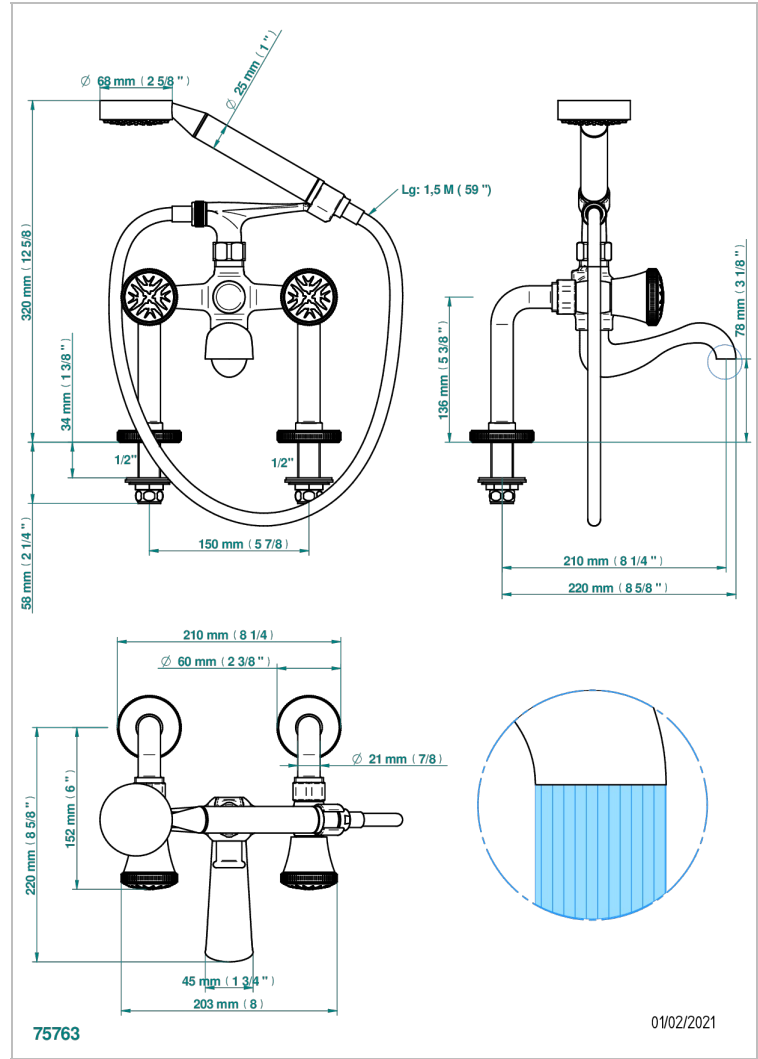

HIRONDELLES GOLD STAMPED

A4L-13G

台式1/2"浴缸淋浴龙头，带软管和花洒

THG[®]
PARIS

特色

- ACS : 21ACCLY034

标准

可选饰面

哑光铬 - C02
哑光镍 - C01
复古镍 - H28
抛光金 (24K金) - F01
抛光铬 - A02
抛光镍 - B01

浅金 - F30
漆面铜 - D01