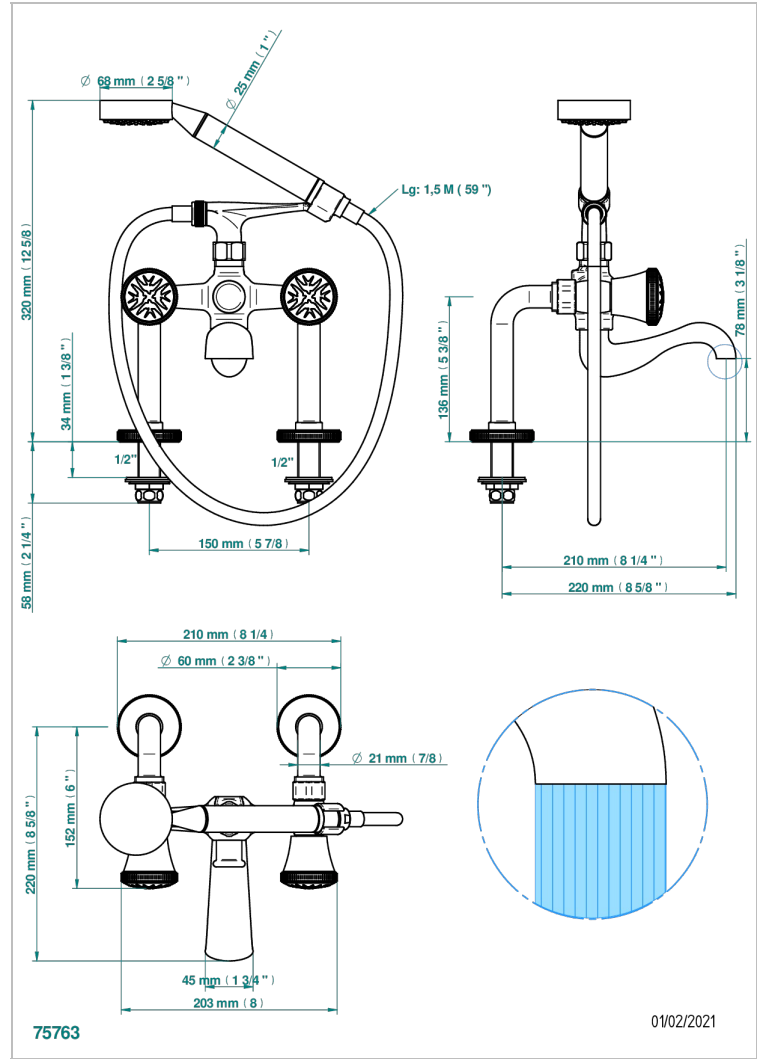

HIRONDELLES PLATINUM STAMPED

A4K-13G

Смеситель для ванны/душа устанавливаемый на борту на два отверстия с душем и шлангом - 150 мм между центрами

ХАРАКТЕРИСТИКИ

- ACS : 21ACCLY034

СТАНДАРТЫ

ДОСТУПНЫЕ ВАРИАНТЫ ПОКРЫТИЙ

Состаренный никель - H28
Хром - A02