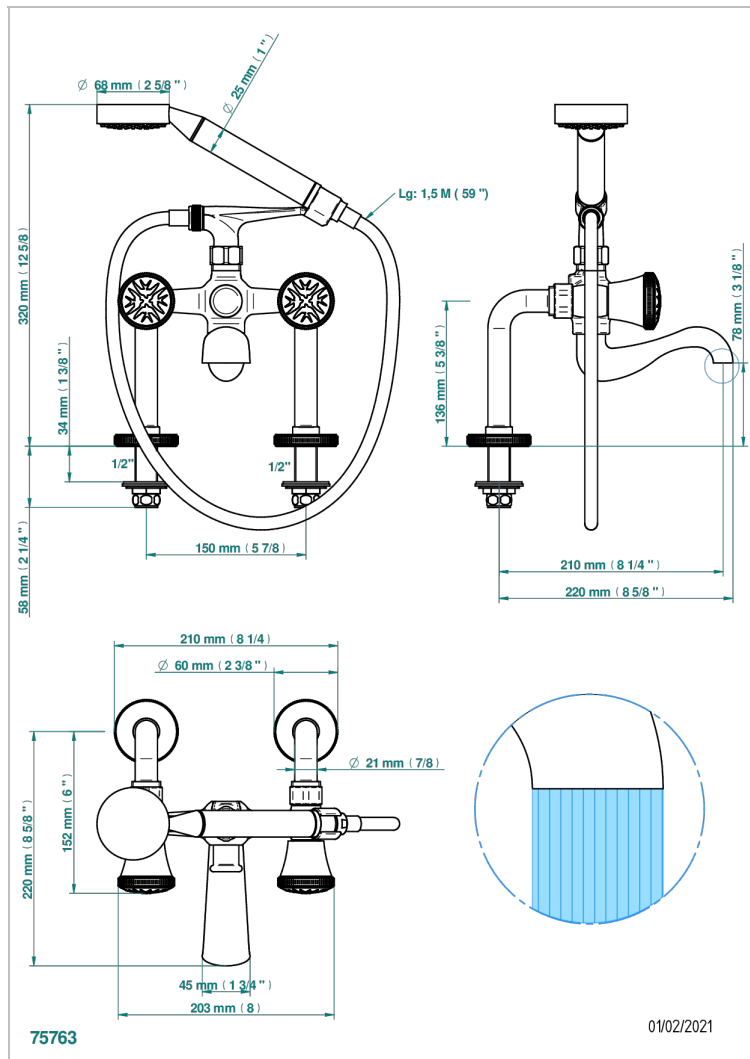

HIRONDELLES PLATINUM STAMPED

A4K-13G

台式1/2"浴缸淋浴龙头，带软管和花洒

特色

- ACS : 21ACCLY034

标准

可选饰面

Black ceram - D30
Blush PVD - H62
Graphite PVD - H64
Matt Umber PVD - H67
Matt blush PVD - H60
Matt graphite PVD - H65

浅金 - F30
漆面铜 - D01