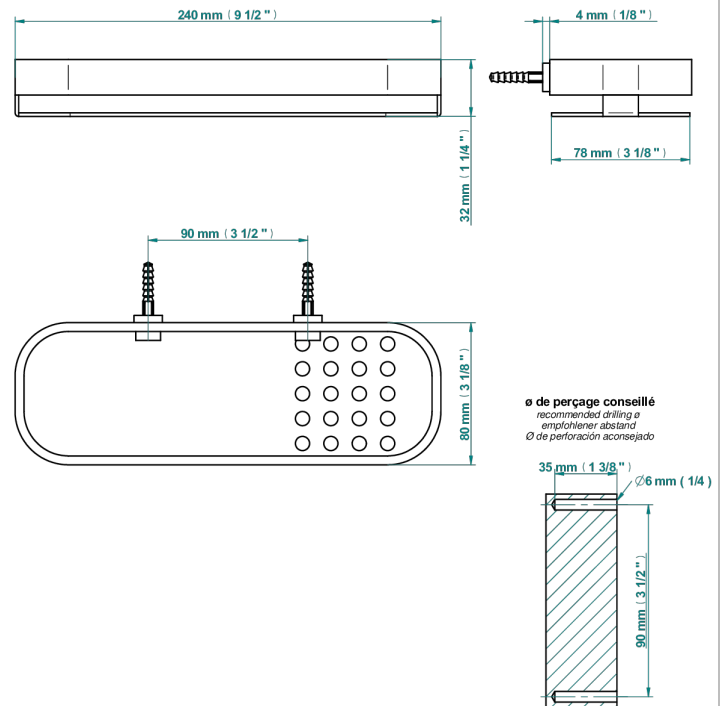

# TOUS STYLES

G00-611HO

Etagère murale pour savon et produits d'accueil

THG<sup>®</sup>  
PARIS

75762

25/05/2021

## CARACTÉRISTIQUES

- Tous Styles
- Etagère murale pour savon et produits d'accueil