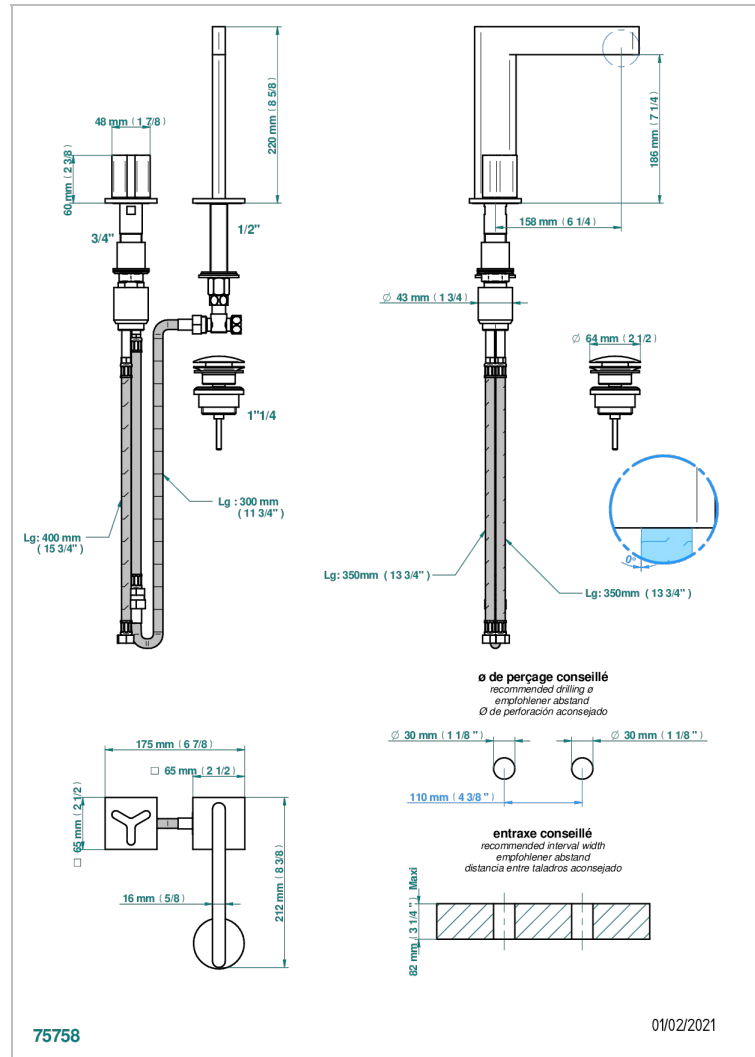

ICON-X

U7G-6590

两孔台盆温控龙头，带喷嘴和渐进式温控器，不含下水器

特色

- Icon-X
- 两孔台盆温控龙头，带喷嘴和渐进式温控器，不含下水器

技术特征

- Recommandé : 3 bars (max. 5 bars) - Advised : 43,5 psi (max. 72 psi)
- 9 l/min à 3 bars (1.58 gpm at 43.5 psi)

可选饰面