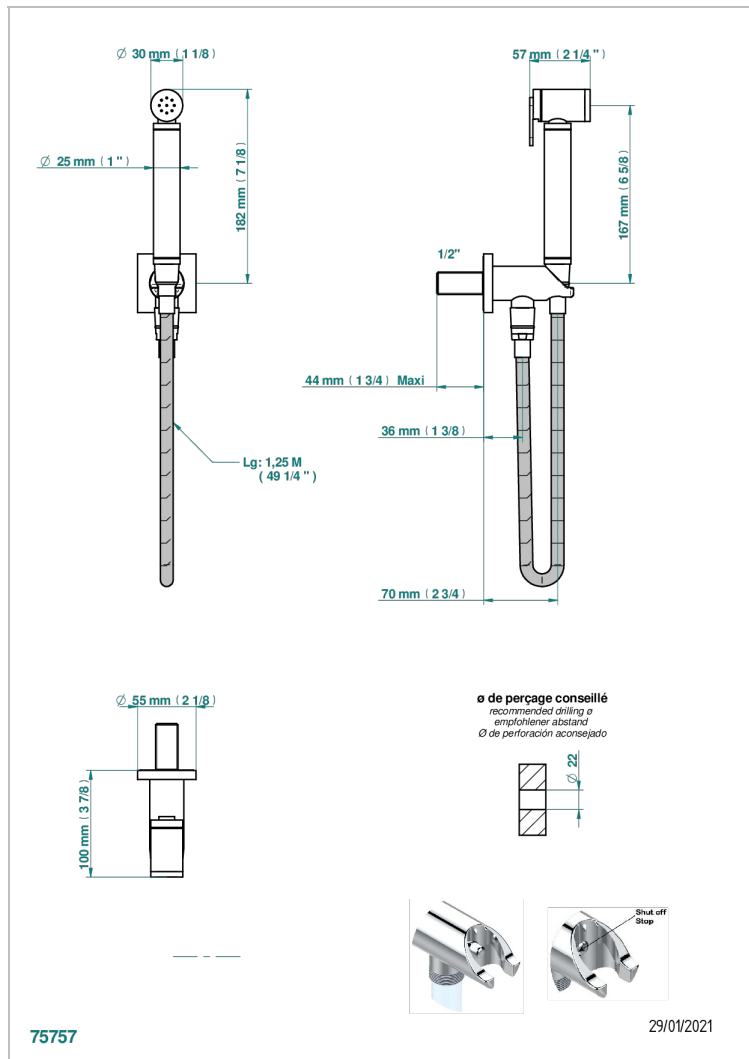

# ICON-X CARBON DORADO CON MANETAS

U7T-5840/9

Conjunto higiénico incluyendo teleducha con gatillo, flexo reforzado 1m25 y tope de seguridad integrado en la toma de agua.

## CARACTERÍSTICAS

- ACS : 19ACCLY406