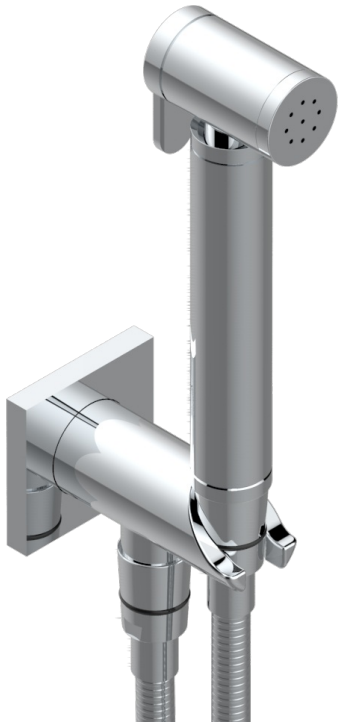

# ICON-X CARBON DORADO

U7S-5840/9

THG<sup>®</sup>  
PARIS

Conjunto higiénico incluyendo teleducha con gatillo, flexo reforzado 1m25 y tope de seguridad integrado en la toma de agua.

## CARACTERÍSTICAS

- ACS : 19ACCLY406

## ACABADOS DISPONIBLES

Cerámica negra mate - D30  
Cromo - A02  
Cromo mate - C02  
Dorado - F01  
Dorado mate - F07  
Dorado pálido - F30

Dorado pálido mate (sin barniz) - F31  
Níquel - B01  
Níquel mate - C01  
Níquel viejo - H28  
Pvd blush - H62  
Pvd blush mate - H60