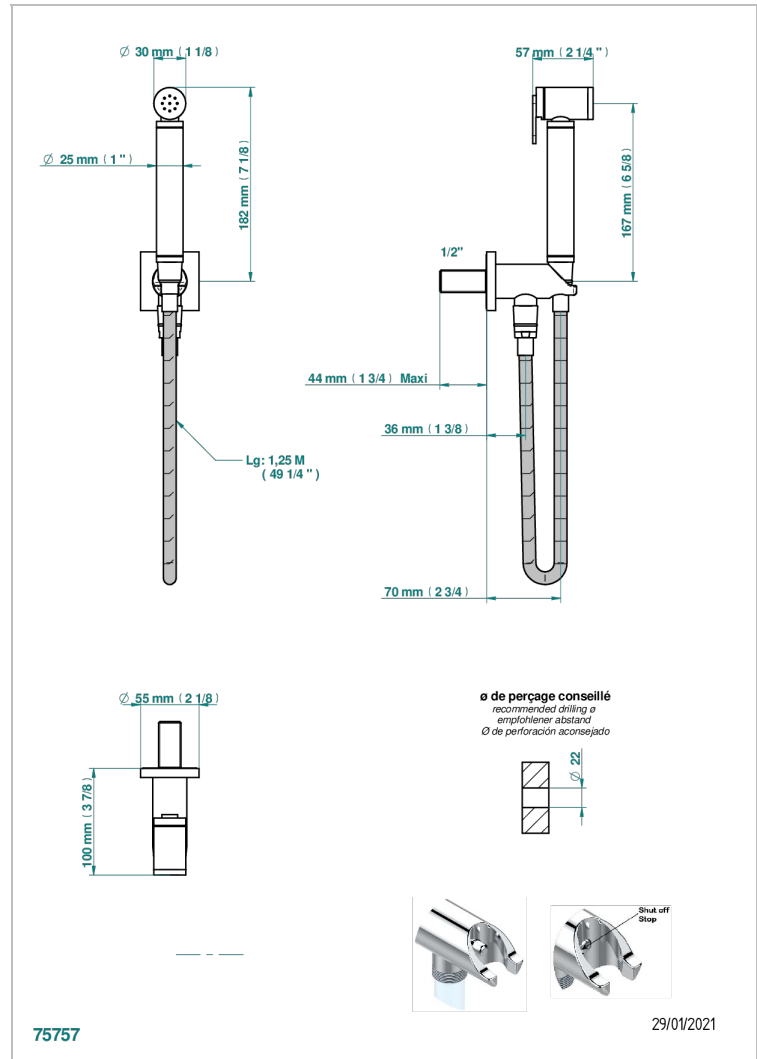

# ICON-X CARBON DORADO

U7S-5840/9

THG<sup>®</sup>  
PARIS

Conjunto higiénico incluyendo teleducha con gatillo, flexo reforzado 1m25 y tope de seguridad integrado en la toma de agua.

## CARACTERÍSTICAS

- ACS : 19ACCLY406