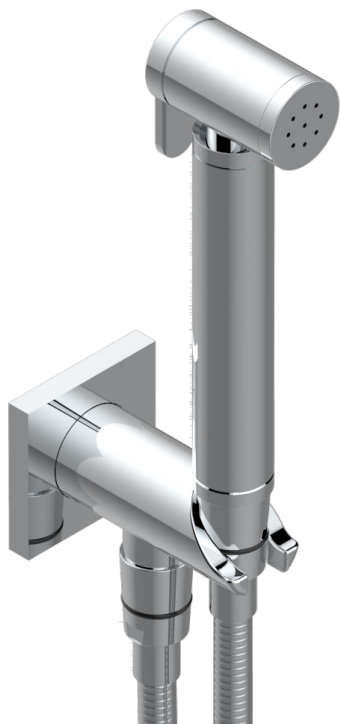

ICON-X TITANIO CON MANETAS

U7M-5840/9

THG[®]
PARIS

Conjunto higiénico incluyendo teleducha con gatillo, flexo reforzado 1m25 y tope de seguridad integrado en la toma de agua.

CARACTERÍSTICAS

- ACS : 19ACCLY406

ESTÁNDAR

ACABADOS DISPONIBLES

Cerámica negra mate - D30
Cromo - A02
Cromo mate - C02
Dorado - F01
Dorado mate - F07
Dorado pálido - F30

Dorado pálido mate (sin barniz) - F31
Níquel - B01
Níquel mate - C01
Níquel viejo - H28
Pvd blush - H62
Pvd blush mate - H60