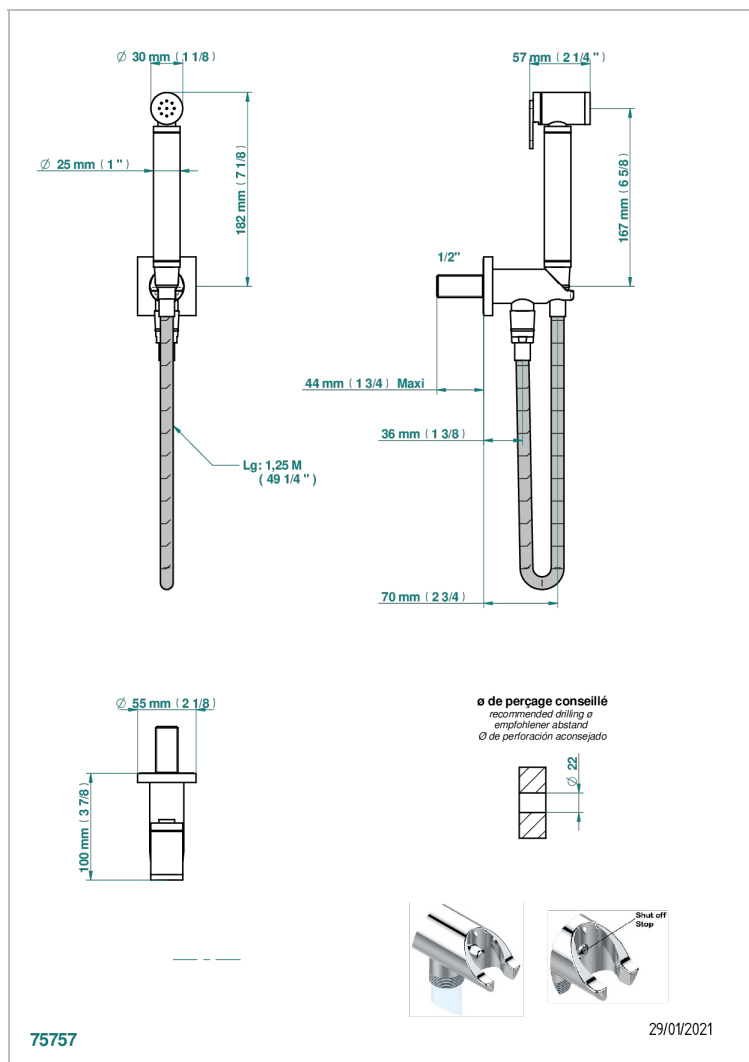

ICON-X TITANIO CON MANETAS

U7M-5840/9

THG[®]
PARIS

Conjunto higiénico incluyendo teleducha con gatillo, flexo reforzado 1m25 y tope de seguridad integrado en la toma de agua.

CARACTERÍSTICAS

- ACS : 19ACCLY406

ESTÁNDAR

ACABADOS DISPONIBLES

Cerámica negra mate - D30
Cromo - A02
Cromo mate - C02
Dorado - F01
Dorado mate - F07
Dorado pálido - F30

Dorado pálido mate (sin barniz) - F31
Níquel - B01
Níquel mate - C01
Níquel viejo - H28
Pvd blush - H62
Pvd blush mate - H60