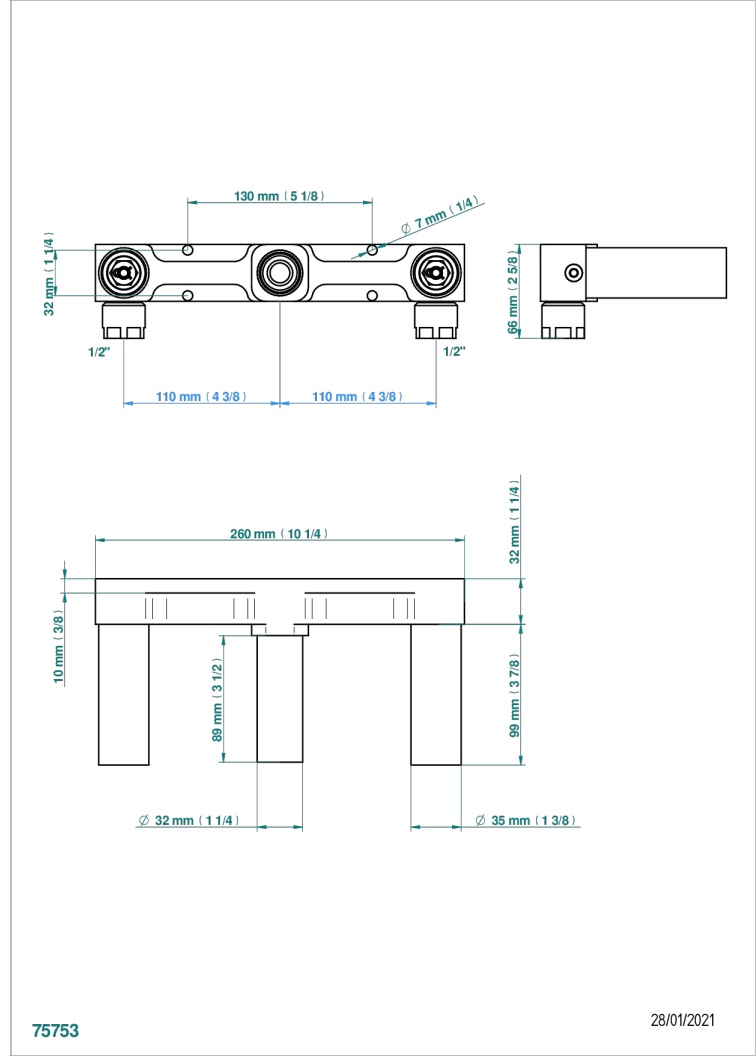

TOUS STYLES

G00-40AMP22

THG[®]
PARIS

Partie à encastrer pour mélangeur mural sur plaque, entraxe 220 mm - version manettes

75753

28/01/2021

CARACTÉRISTIQUES

- Tous Styles
- Partie à encastrer pour mélangeur mural sur plaque, entraxe 220 mm - version manettes

FINITIONS DISPONIBLES

*** - A00