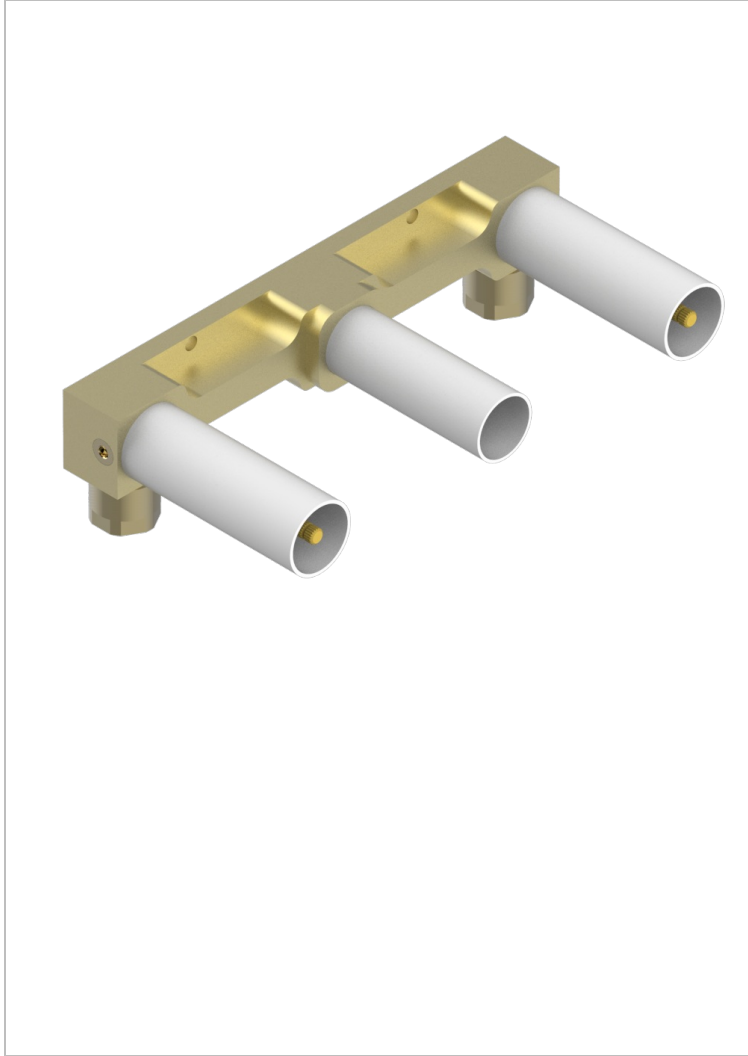

TOUS STYLES

G00-40AMP22

THG[®]
PARIS

Partie à encastrer pour mélangeur mural sur plaque, entraxe 220 mm - version manettes

75753

28/01/2021

CARACTÉRISTIQUES

- Tous Styles
- Partie à encastrer pour mélangeur mural sur plaque, entraxe 220 mm - version manettes

FINITIONS DISPONIBLES

*** - A00