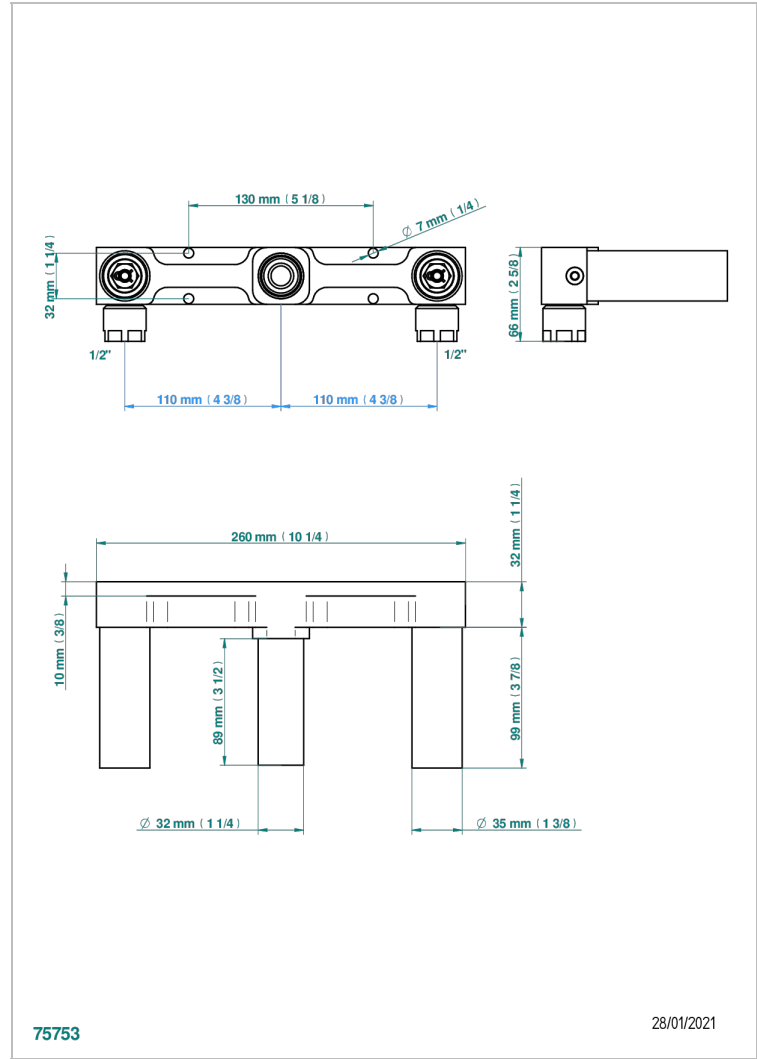

TOUS STYLES

G00-40AMP22

THG[®]
PARIS

Partie à encastrer pour mélangeur mural sur plaque, entraxe 220 mm - version manettes

75753

28/01/2021

CARACTÉRISTIQUES

- Tous Styles
- Partie à encastrer pour mélangeur mural sur plaque, entraxe 220 mm - version manettes

FINITIONS DISPONIBLES

*** - A00