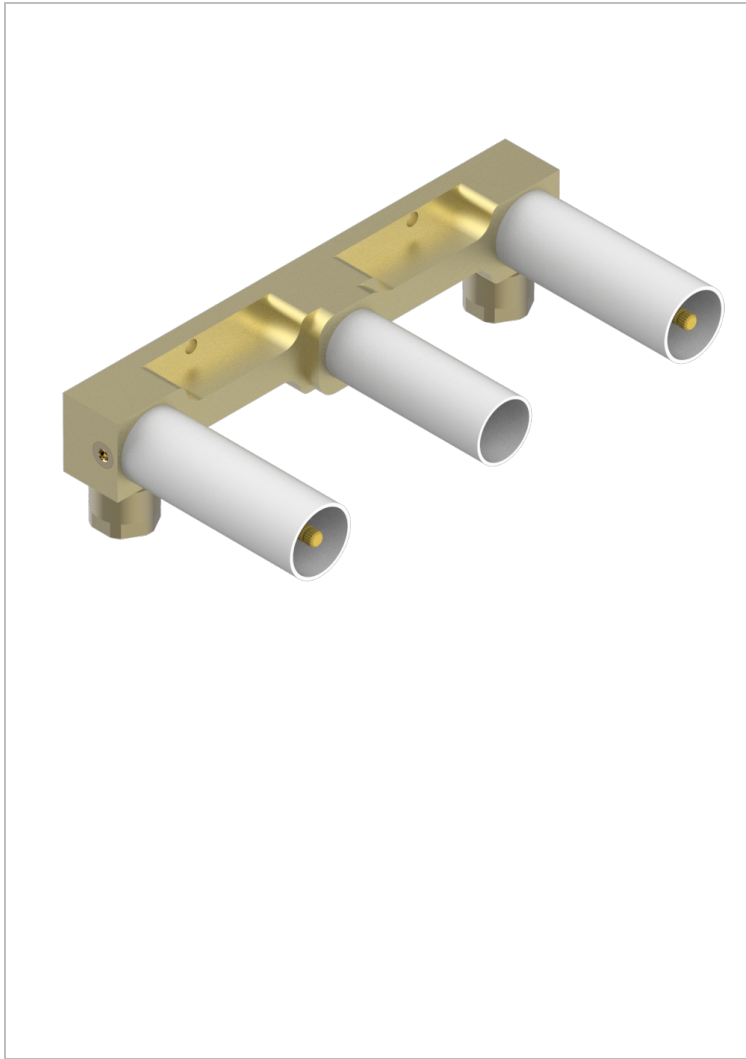

TOUS STYLES

G00-40AMP22

THG[®]
PARIS

Partie à encastrer pour mélangeur mural sur plaque, entraxe 220 mm - version manettes

75753

28/01/2021

CARACTÉRISTIQUES

- Tous Styles
- Partie à encastrer pour mélangeur mural sur plaque, entraxe 220 mm - version manettes

FINITIONS DISPONIBLES

*** - A00