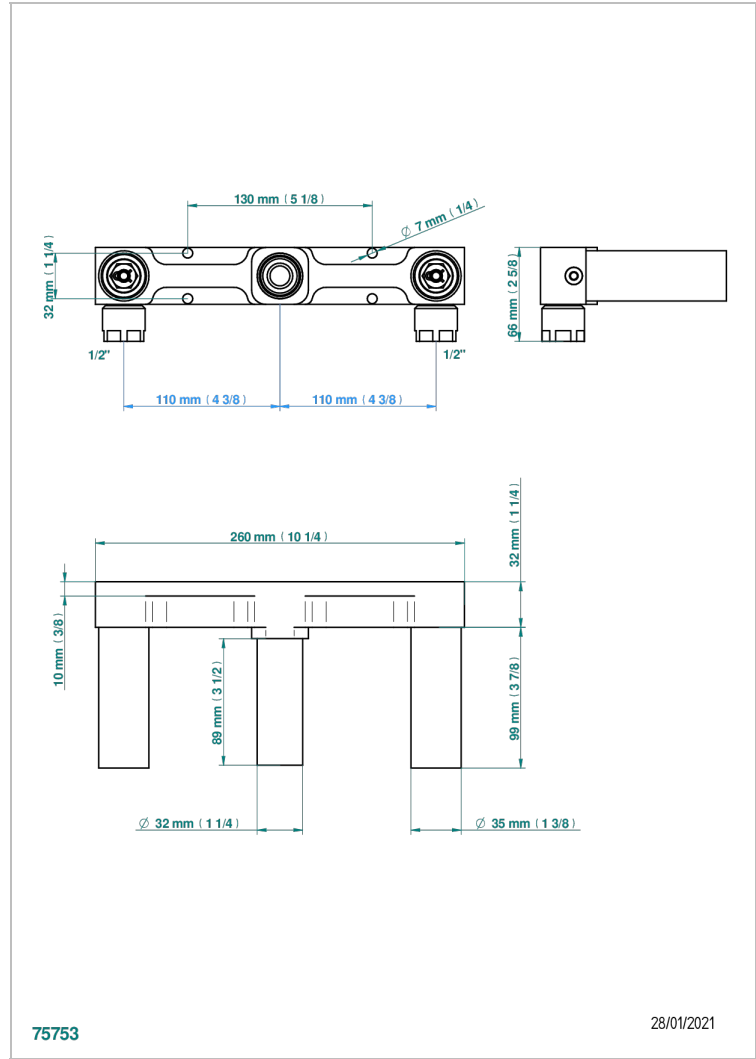

Partie à encastrer pour mélangeur mural sur plaque, entraxe 220 mm - version manettes

75753

28/01/2021

## CARACTÉRISTIQUES

- Tous Styles
- Partie à encastrer pour mélangeur mural sur plaque, entraxe 220 mm - version manettes