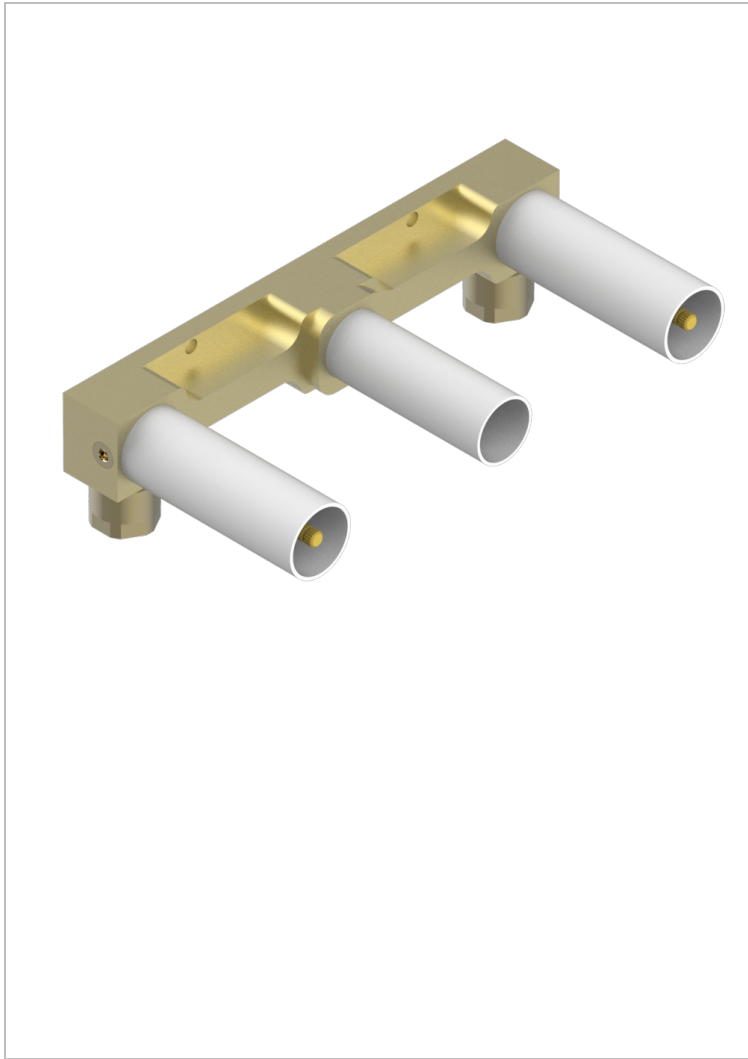

Partie à encastrer pour mélangeur mural sur plaque, entraxe 220 mm - version manettes

75753

28/01/2021

## CARACTÉRISTIQUES

- Tous Styles
- Partie à encastrer pour mélangeur mural sur plaque, entraxe 220 mm - version manettes