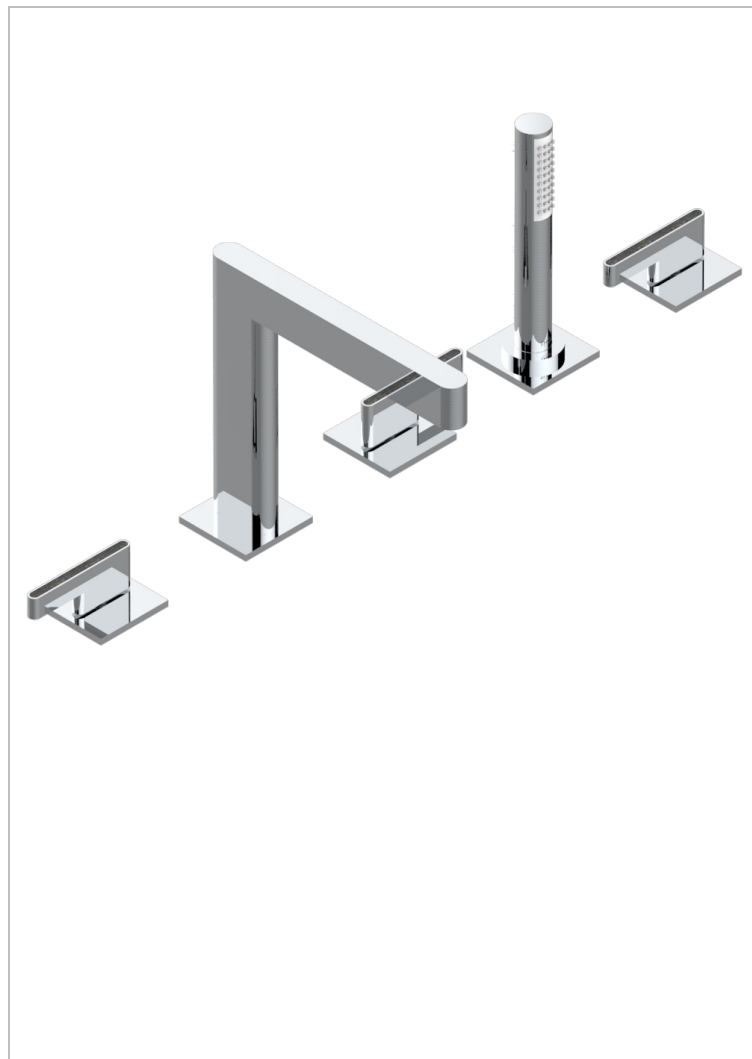

# ICON-X CARBONE OR A MANETTES

U7T-1132SGUS

Bain douche 5 trous avec bec super goliath, 2 côtés sur gorge 3/4", et douchette sur gorge alimentée par mitigeur à cartouche progressive, standard américain

## CARACTÉRISTIQUES

- Icon-x carbone or à manettes
- Bain douche 5 trous avec bec super goliath, 2 côtés sur gorge 3/4", et douchette sur gorge alimentée par mitigeur à cartouche progressive, standard américain