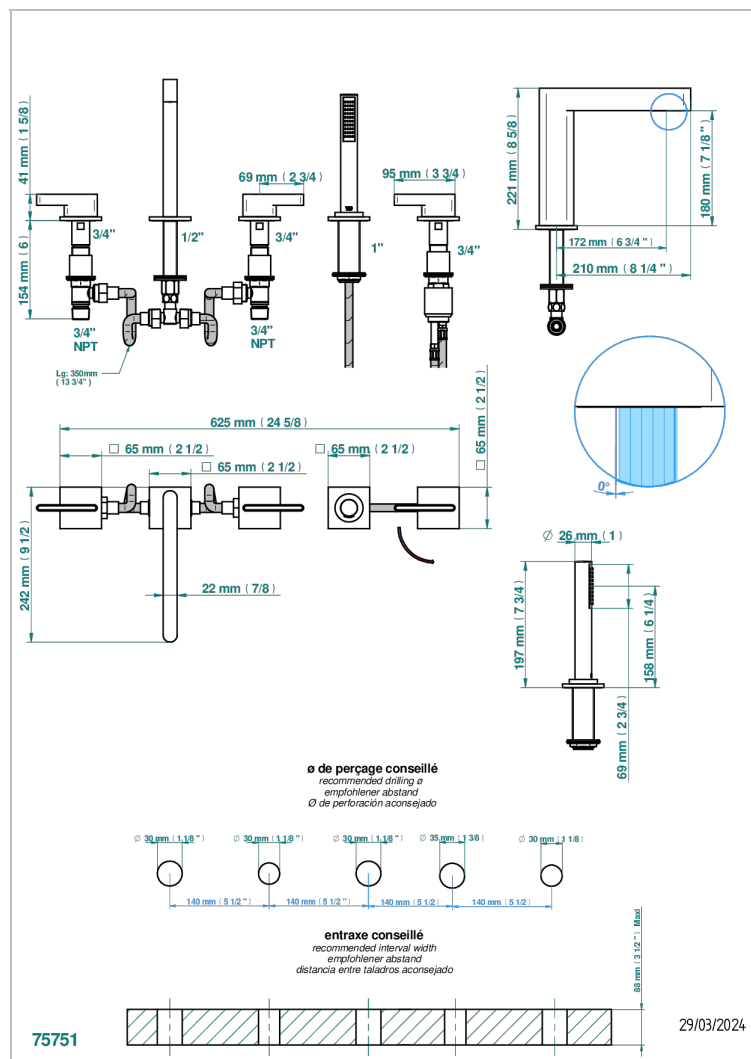

# ICON-X CARBONE OR A MANETTES

U7T-1132SGUS

Bain douche 5 trous avec bec super goliath, 2 côtés sur gorge 3/4", et douchette sur gorge alimentée par mitigeur à cartouche progressive, standard américain

## CARACTÉRISTIQUES

- Icon-x carbone or à manettes
- Bain douche 5 trous avec bec super goliath, 2 côtés sur gorge 3/4", et douchette sur gorge alimentée par mitigeur à cartouche progressive, standard américain