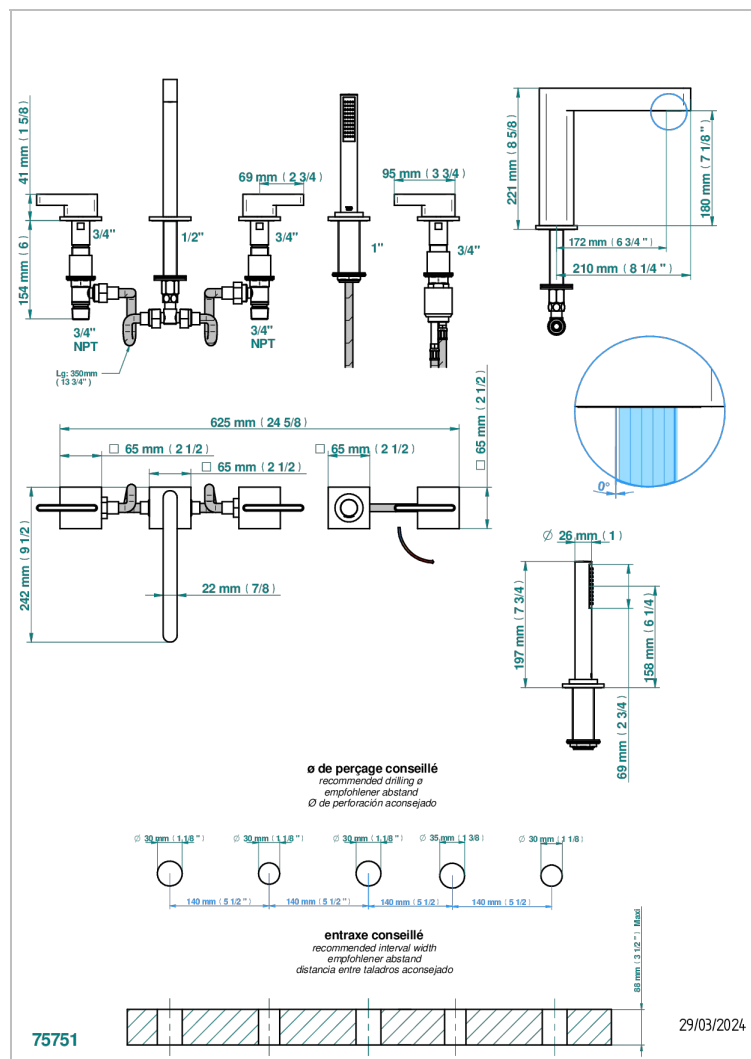

# ICON-X CARBON DORADO CON MANETAS

U7T-1132SGUS

Bain douche 5 trous avec bec super goliath, 2 côtés sur gorge 3/4", et douchette sur gorge alimentée par mitigeur à cartouche progressive, standard américain

## CARACTERÍSTICAS

- Icon-x carbon dorado con manetas
- Bain douche 5 trous avec bec super goliath, 2 côtés sur gorge 3/4", et douchette sur gorge alimentée par mitigeur à cartouche progressive, standard américain