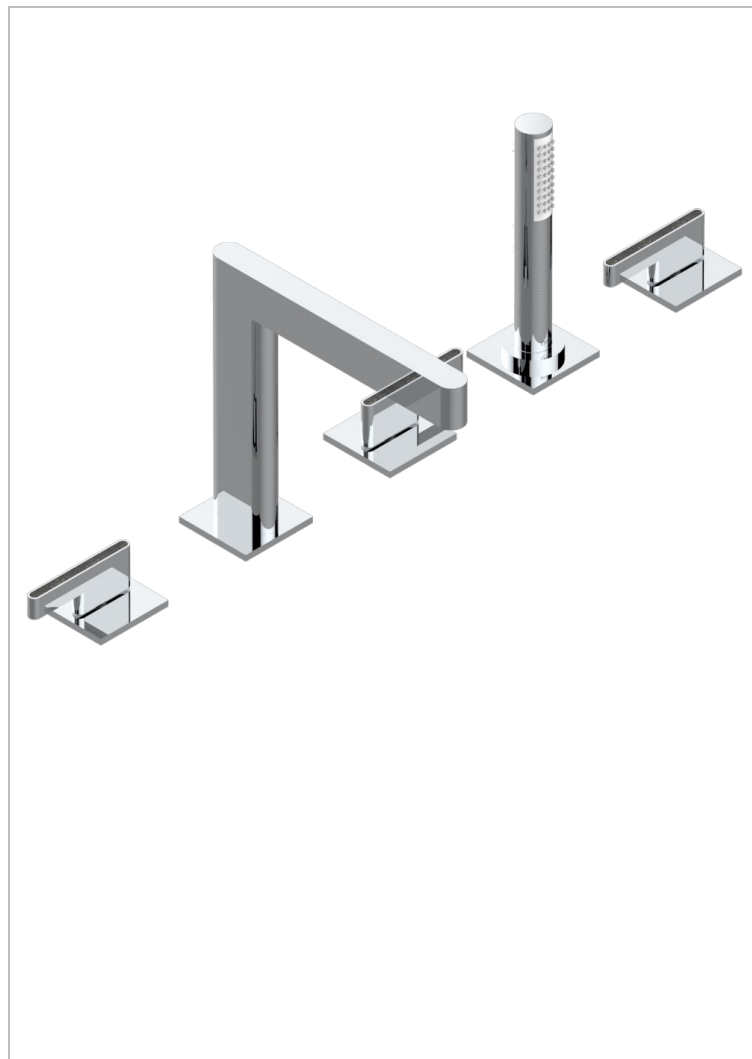

# ICON-X CARBON DORADO CON MANETAS

U7T-1132SGUS

Bain douche 5 trous avec bec super goliath, 2 côtés sur gorge 3/4", et douchette sur gorge alimentée par mitigeur à cartouche progressive, standard américain

## CARACTERÍSTICAS

- Icon-x carbon dorado con manetas
- Bain douche 5 trous avec bec super goliath, 2 côtés sur gorge 3/4", et douchette sur gorge alimentée par mitigeur à cartouche progressive, standard américain