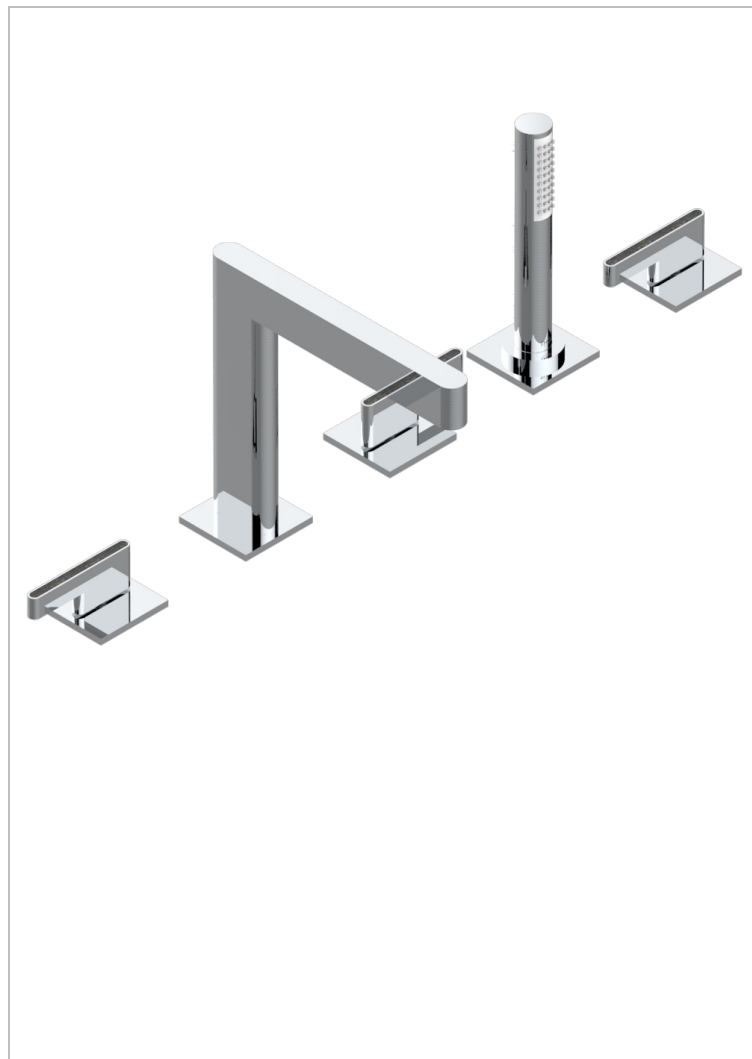

# ICON-X CARBONE OR A MANETTES

U7T-1132SG

Bain douche 5 trous avec bec super goliath, 2 côtés sur gorge 3/4", et douchette sur gorge alimentée par mitigeur à cartouche progressive

## CARACTÉRISTIQUES

- Icon-x carbone or à manettes
- Bain douche 5 trous avec bec super goliath, 2 côtés sur gorge 3/4", et douchette sur gorge alimentée par mitigeur à cartouche progressive