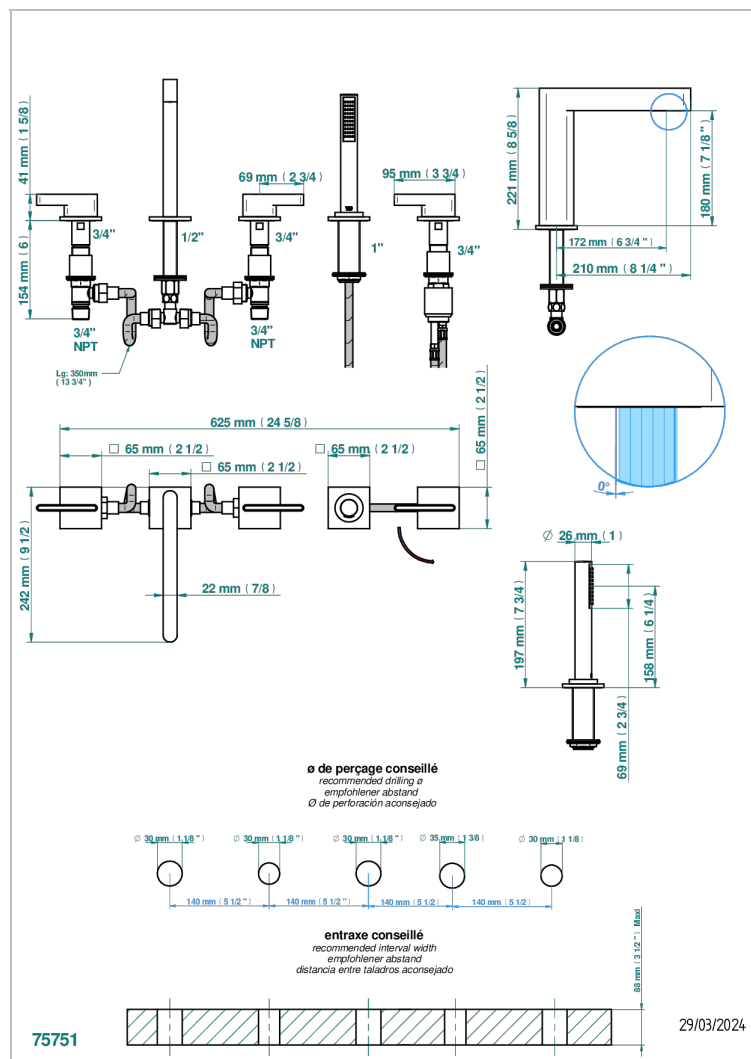

# ICON-X CARBONE OR A MANETTES

U7T-1132SG

Bain douche 5 trous avec bec super goliath, 2 côtés sur gorge 3/4", et douchette sur gorge alimentée par mitigeur à cartouche progressive

## CARACTÉRISTIQUES

- Icon-x carbone or à manettes
- Bain douche 5 trous avec bec super goliath, 2 côtés sur gorge 3/4", et douchette sur gorge alimentée par mitigeur à cartouche progressive