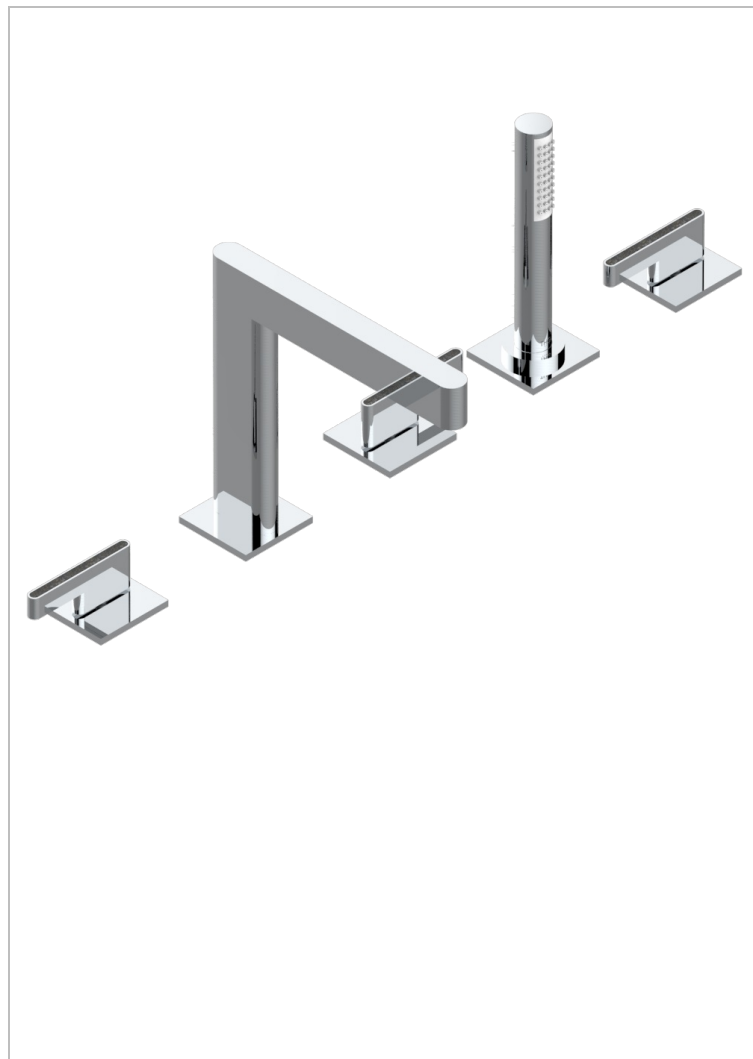

# ICON-X CARBON DORADO CON MANETAS

U7T-1132SG

Bateria baño/ducha para encimera con caño super goliath, 2 llaves de paso de 3/4", y una teleducha con un monomando de peluqueria con cartucho progresivo

## CARACTERÍSTICAS

- Icon-x carbon dorado con manetas
- Bateria baño/ducha para encimera con caño super goliath, 2 llaves de paso de 3/4", y una teleducha con un monomando de peluqueria con cartucho progresivo