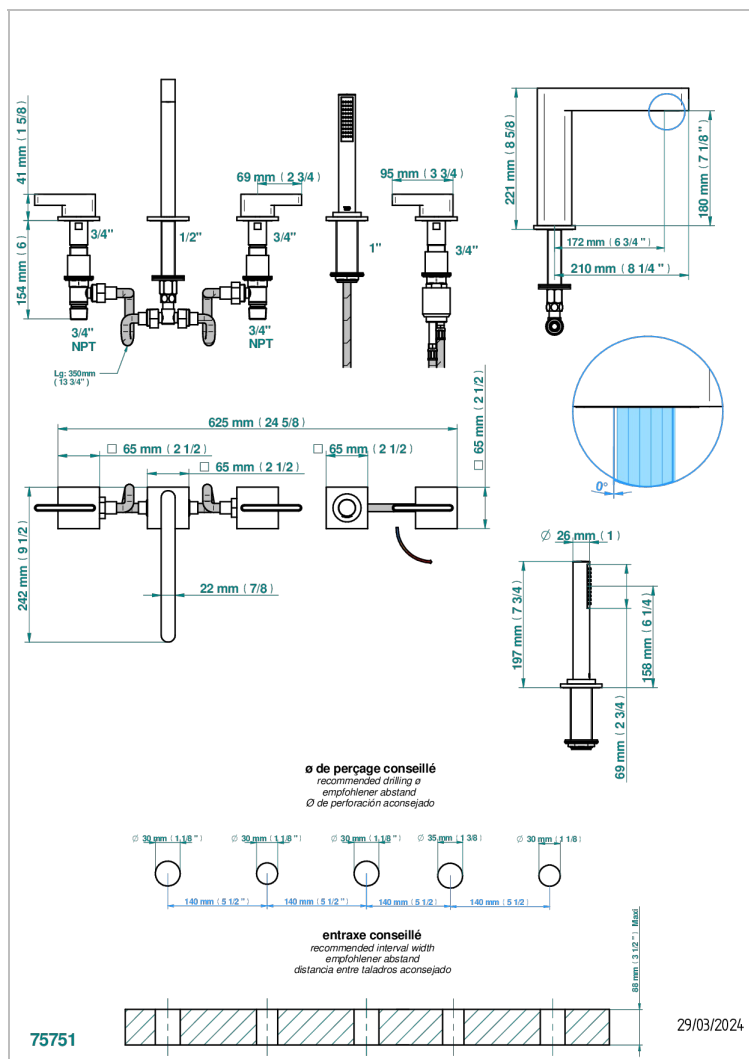

# ICON-X CARBON DORADO CON MANETAS

U7T-1132SG

Bateria baño/ducha para encimera con caño super goliath, 2 llaves de paso de 3/4", y una teleducha con un monomando de peluqueria con cartucho progresivo

## CARACTERÍSTICAS

- Icon-x carbon dorado con manetas
- Bateria baño/ducha para encimera con caño super goliath, 2 llaves de paso de 3/4", y una teleducha con un monomando de peluqueria con cartucho progresivo