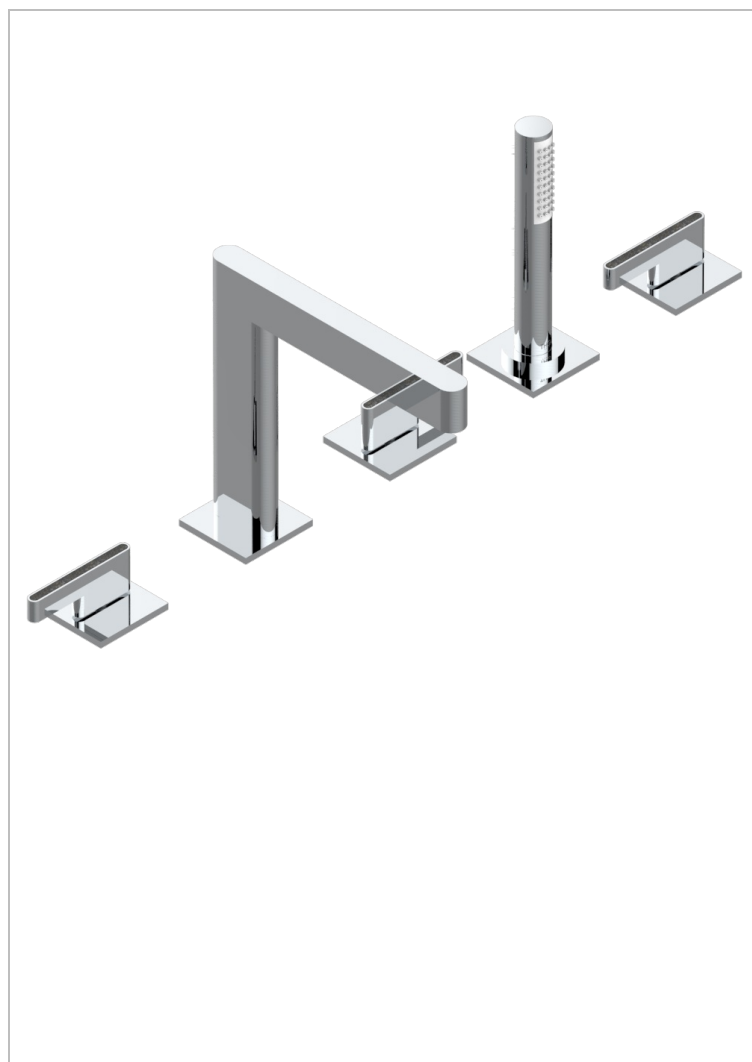

ICON-X CARBON GOLD MIT HEBEL

U7T-1132SG

Wannen Batterie mit Einhandmischer Wannenkombination mit Super goliath Einlauf , 2 x Einbau-Ventile DN 20, Einloch-Einhandmischer mit ausziehbare Brausegarnitur

EIGENSCHAFTEN

- Icon-x carbon gold mit hebel
- Wannen Batterie mit Einhandmischer Wannenkombination mit Super goliath Einlauf , 2 x Einbau-Ventile DN 20, Einloch-Einhandmischer mit ausziehbare Brausegarnitur

VERFÜGBARE OBERFLÄCHEN