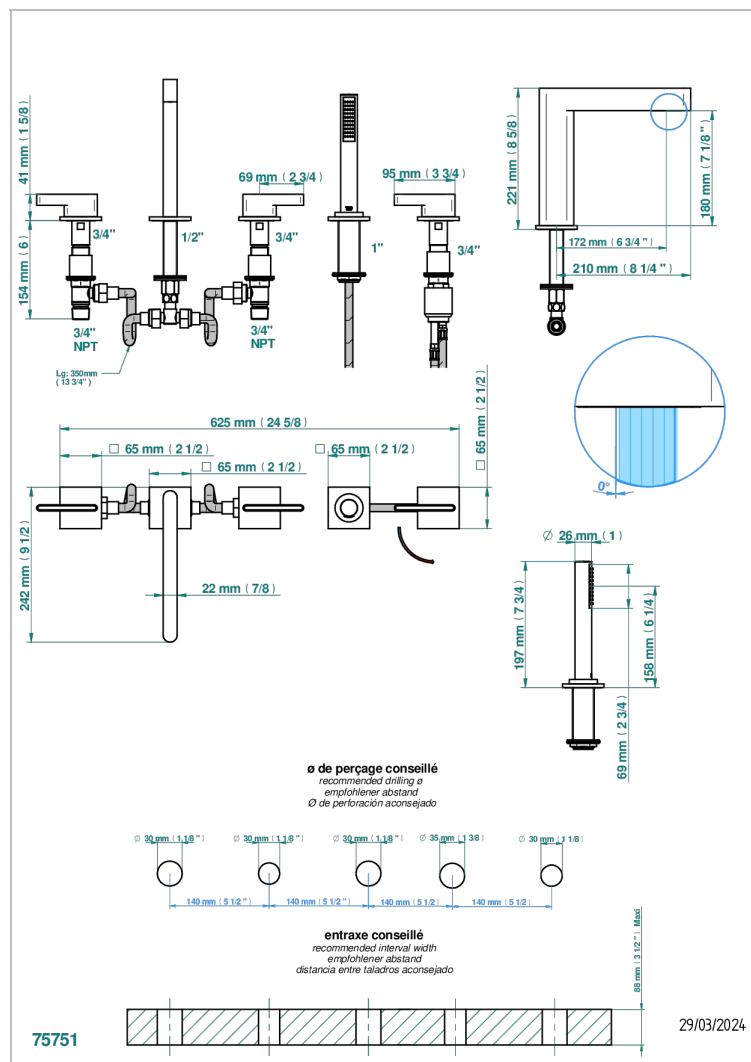

ICON-X CARBON GOLD MIT HEBEL

U7T-1132SG

Wannen Batterie mit Einhandmischer Wannenkombination mit Super goliath Einlauf , 2 x Einbau-Ventile DN 20, Einloch-Einhandmischer mit ausziehbare Brausegarnitur

EIGENSCHAFTEN

- Icon-x carbon gold mit hebel
- Wannen Batterie mit Einhandmischer Wannenkombination mit Super goliath Einlauf , 2 x Einbau-Ventile DN 20, Einloch-Einhandmischer mit ausziehbare Brausegarnitur

VERFÜGBARE OBERFLÄCHEN