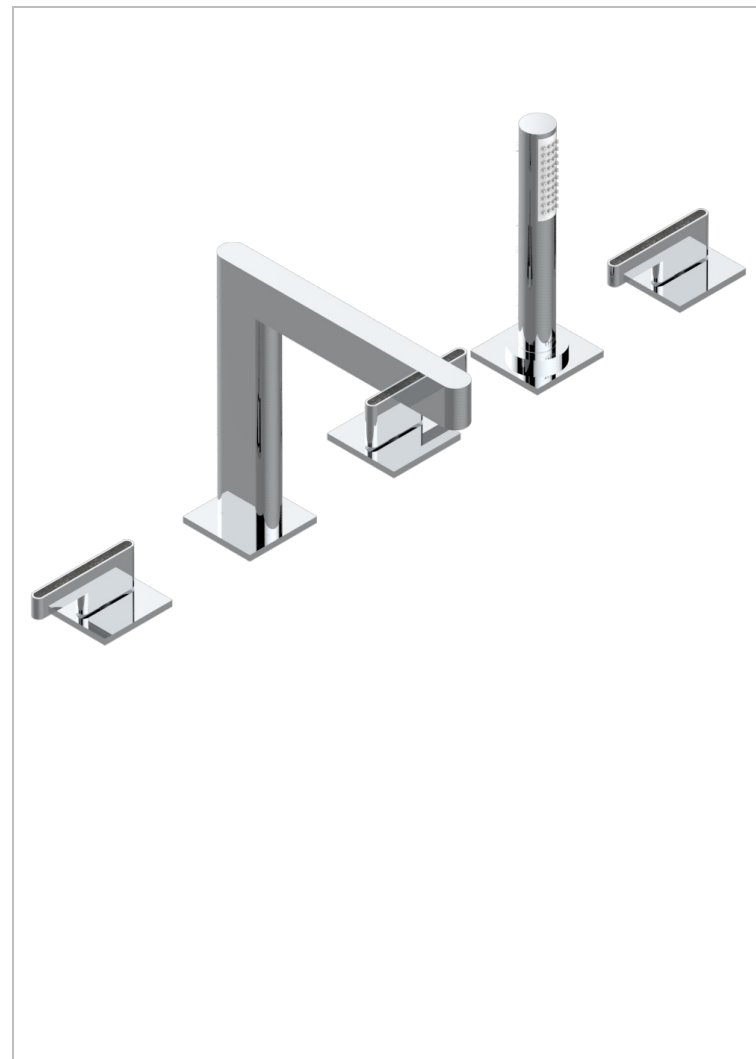

ICON-X CARBON GOLD WITH LEVER

U7T-1132SG

Смеситель устанавливаемый на борту ванны на 5 отверстий с душем, керамическим смесителем, 2 вентилями 3/4" и изливом СУПЕР ГОЛИАФ

ХАРАКТЕРИСТИКИ

- Icon-X Carbon Gold with lever
- Смеситель устанавливаемый на борту ванны на 5 отверстий с душем, керамическим смесителем, 2 вентилями 3/4" и изливом СУПЕР ГОЛИАФ

ДОСТУПНЫЕ ВАРИАНТЫ ПОКРЫТИЙ

Black ceram - D30
Blush PVD - H62
Graphite PVD - H64
Matt Umber PVD - H67
Matt blush PVD - H60
Matt graphite PVD - H65

Umber PVD - H66
Золото - F01
Матовое золото - F07
Матовое светлое золото - F31
Матовый никель - C01
Матовый хром - C02

Никель - B01
Покрытие PVD бронза - F33
Покрытие PVD золотистый цвет - H52
Покрытие PVD латунь - H49
Покрытие PVD матовая бронза - F34
Покрытие PVD матовая латунь - H50

Покрытие PVD матовый золотистый - H53
Покрытие PVD матовый никель - H56
Покрытие PVD никель - H55
Светлое золото - F30
Состаренный никель - H28
Хром - A02