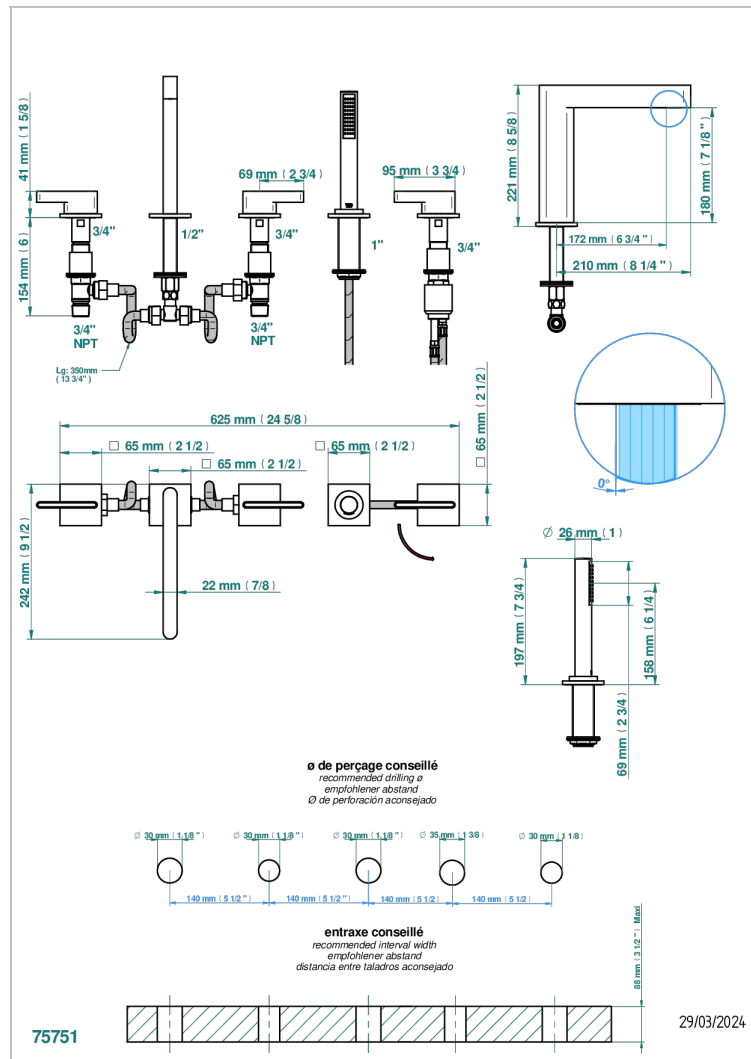

ICON-X CARBON GOLD WITH LEVER

U7T-1132SG

Смеситель устанавливаемый на борту ванны на 5 отверстий с душем, керамическим смесителем, 2 вентилями 3/4" и изливом СУПЕР ГОЛИАФ

ХАРАКТЕРИСТИКИ

- Icon-X Carbon Gold with lever
- Смеситель устанавливаемый на борту ванны на 5 отверстий с душем, керамическим смесителем, 2 вентилями 3/4" и изливом СУПЕР ГОЛИАФ