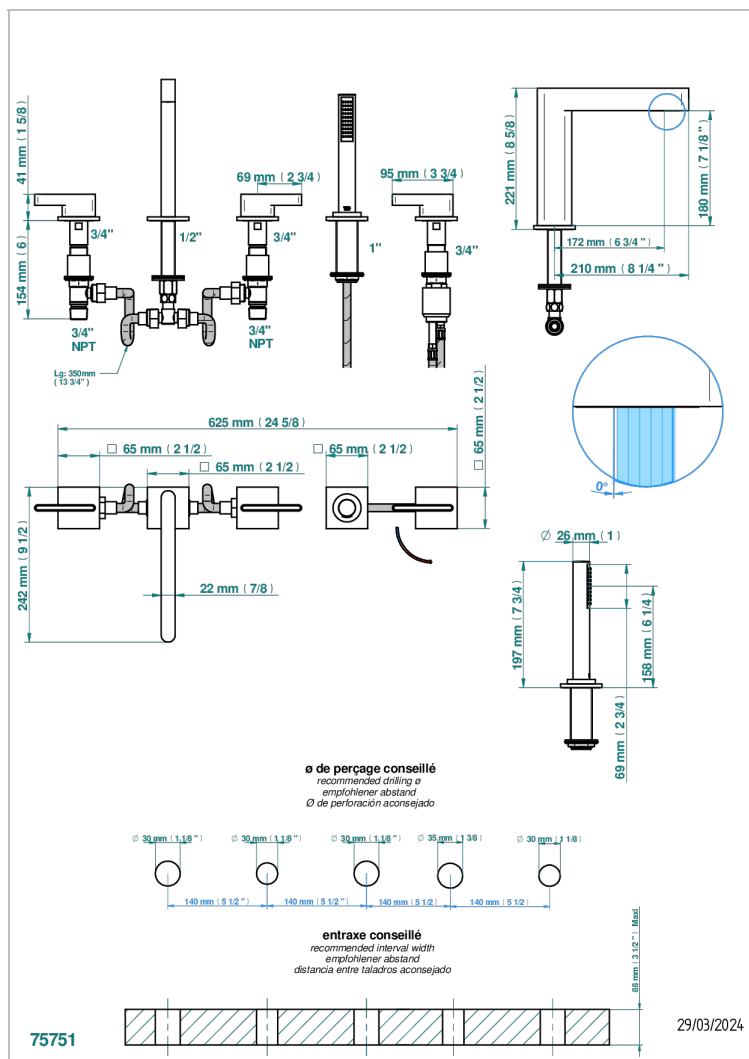

ICON-X CARBON DORADO CON MANETAS

U7T-1132SG

Bateria baño/ducha para encimera con caño super goliath, 2 llaves de paso de 3/4", y una teleducha con un monomando de peluqueria con cartucho progresivo

CARACTERÍSTICAS

- Icon-x carbon dorado con manetas
- Bateria baño/ducha para encimera con caño super goliath, 2 llaves de paso de 3/4", y una teleducha con un monomando de peluqueria con cartucho progresivo

ACABADOS DISPONIBLES