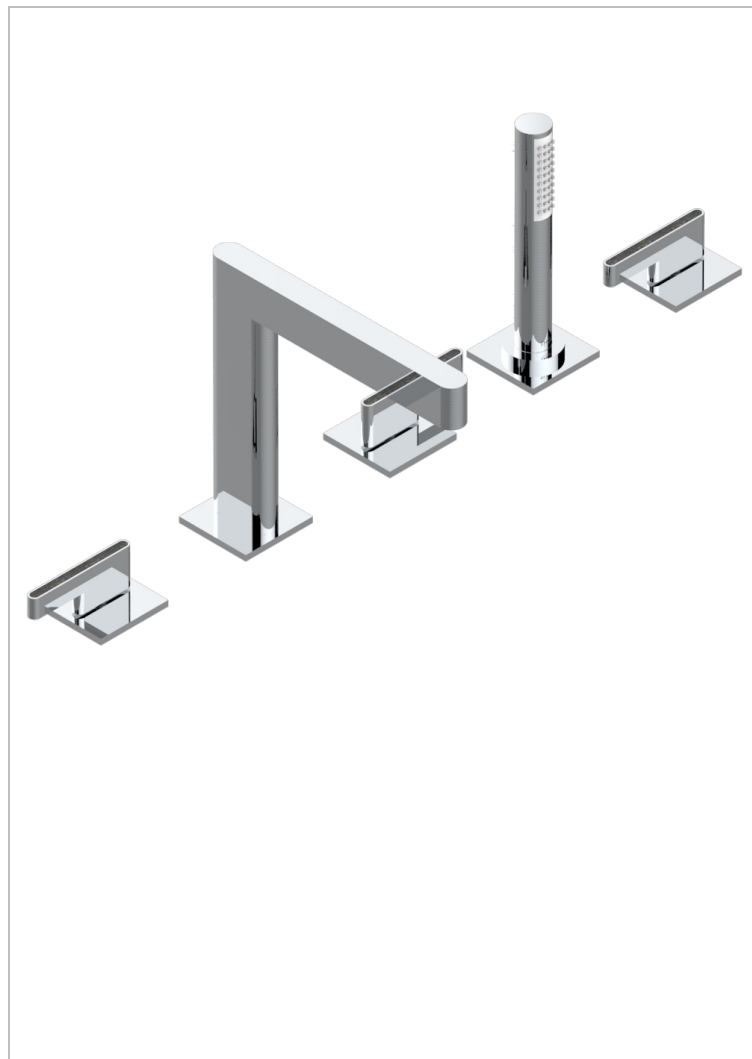

ICON-X CARBON DORADO CON MANETAS

U7T-1132SG

Bateria baño/ducha para encimera con caño super goliath, 2 llaves de paso de 3/4", y una teleducha con un monomando de peluqueria con cartucho progresivo

CARACTERÍSTICAS

- Icon-x carbon dorado con manetas
- Bateria baño/ducha para encimera con caño super goliath, 2 llaves de paso de 3/4", y una teleducha con un monomando de peluqueria con cartucho progresivo

ACABADOS DISPONIBLES