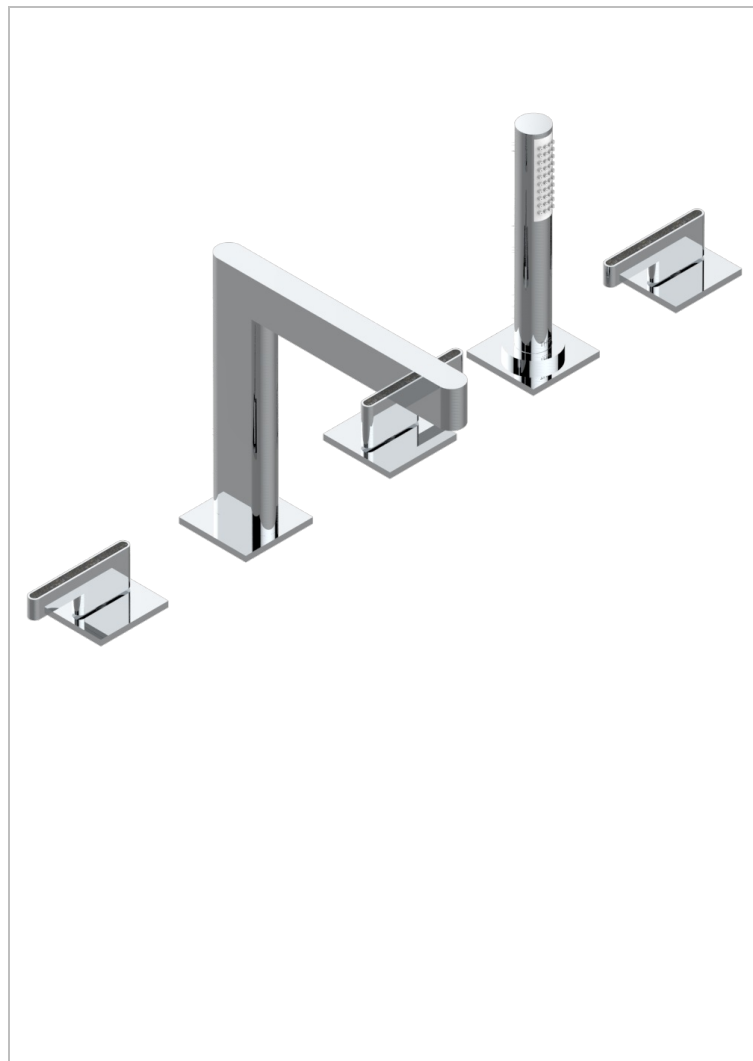

# ICON-X CARBON GOLD WITH LEVER

U7T-1132SG

台式五孔超大喷嘴浴缸淋浴龙头，两边3/4"水阀，台式温控花洒

## 特色

- Icon-X Carbon Gold with lever
- 台式五孔超大喷嘴浴缸淋浴龙头，两边3/4"水阀，台式温控花洒