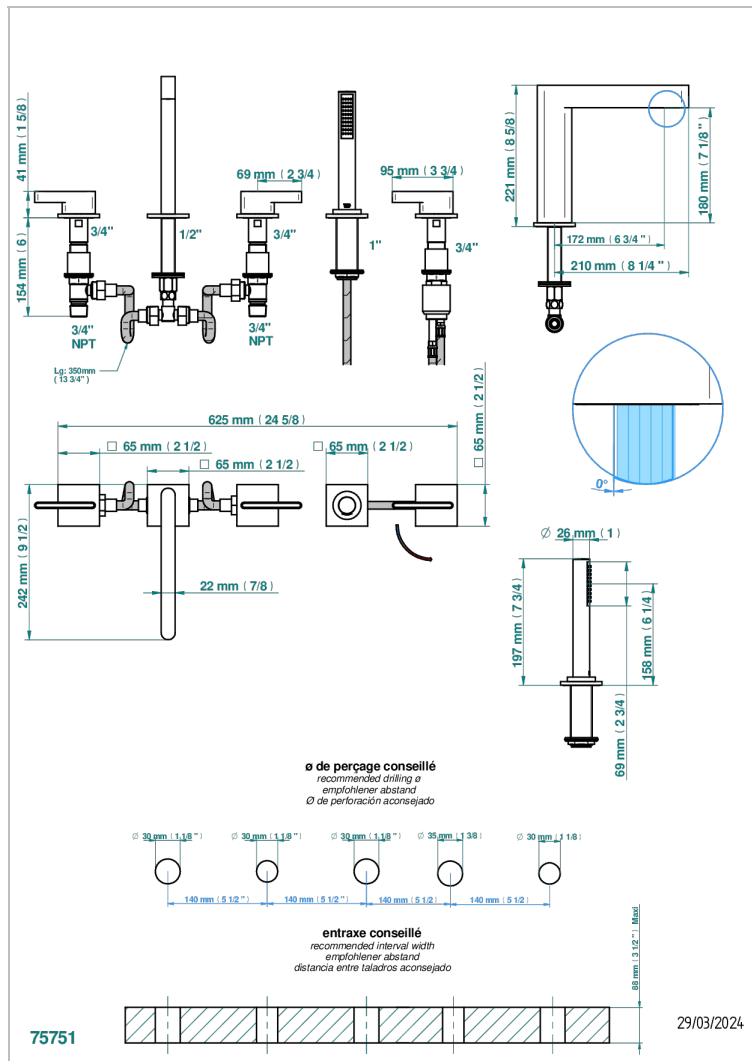

# ICON-X CARBON GOLD WITH LEVER

U7T-1132SG

台式五孔超大喷嘴浴缸淋浴龙头，两边3/4"水阀，台式温控花洒

## 特色

- Icon-X Carbon Gold with lever
- 台式五孔超大喷嘴浴缸淋浴龙头，两边3/4"水阀，台式温控花洒