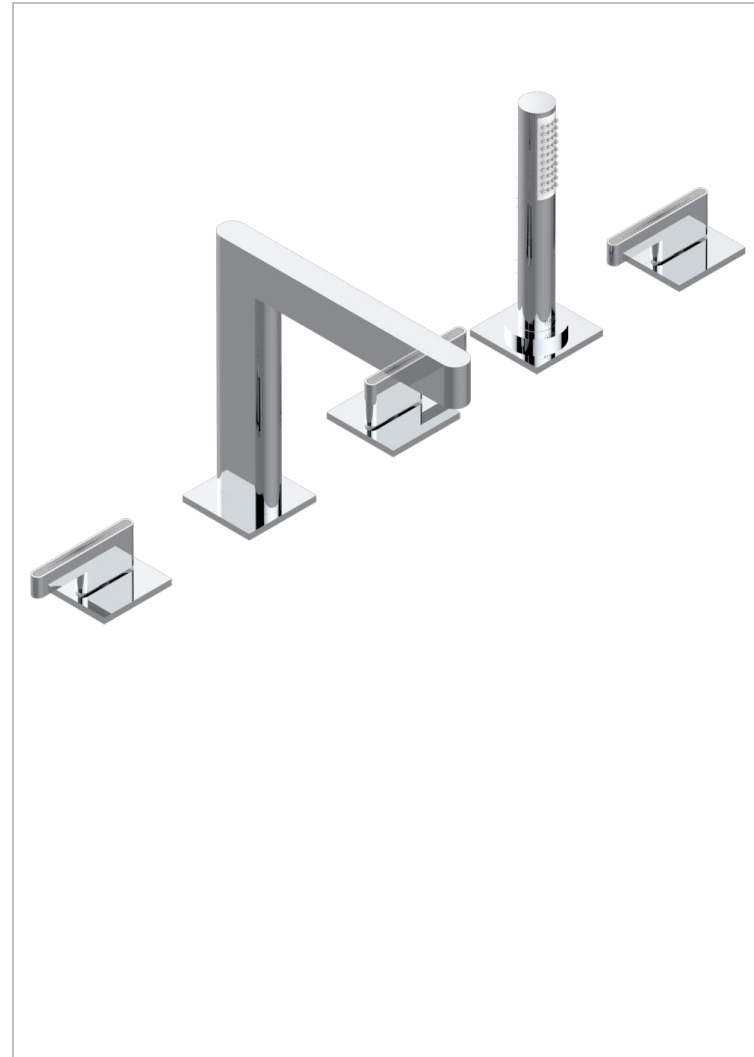

ICON-X TITANE A MANETTES

U7M-1132SG

THG
PARIS

Bain douche 5 trous avec bec super goliath, 2 côtés sur gorge 3/4", et douchette sur gorge alimentée par mitigeur à cartouche progressive

CARACTÉRISTIQUES

- Icon-x titane à manettes
- Bain douche 5 trous avec bec super goliath, 2 côtés sur gorge 3/4", et douchette sur gorge alimentée par mitigeur à cartouche progressive