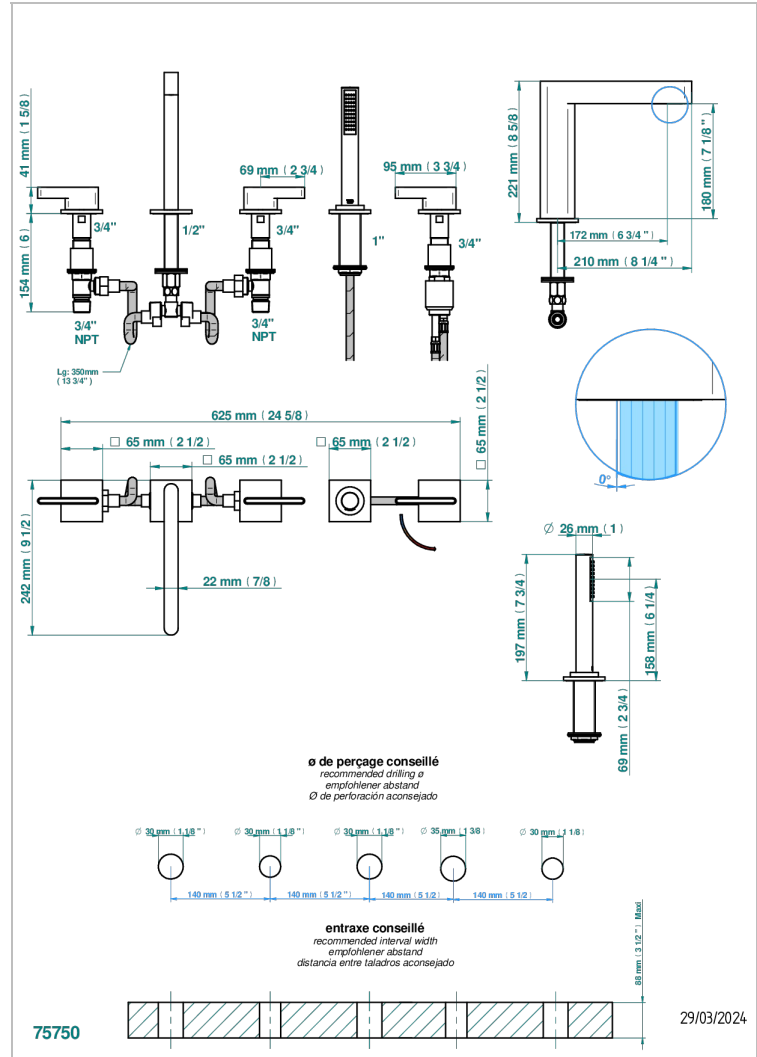

ICON-X TITANE A MANETTES

U7M-1132SG

THG
PARIS

Bain douche 5 trous avec bec super goliath, 2 côtés sur gorge 3/4", et douchette sur gorge alimentée par mitigeur à cartouche progressive

CARACTÉRISTIQUES

- Icon-x titane à manettes
- Bain douche 5 trous avec bec super goliath, 2 côtés sur gorge 3/4", et douchette sur gorge alimentée par mitigeur à cartouche progressive