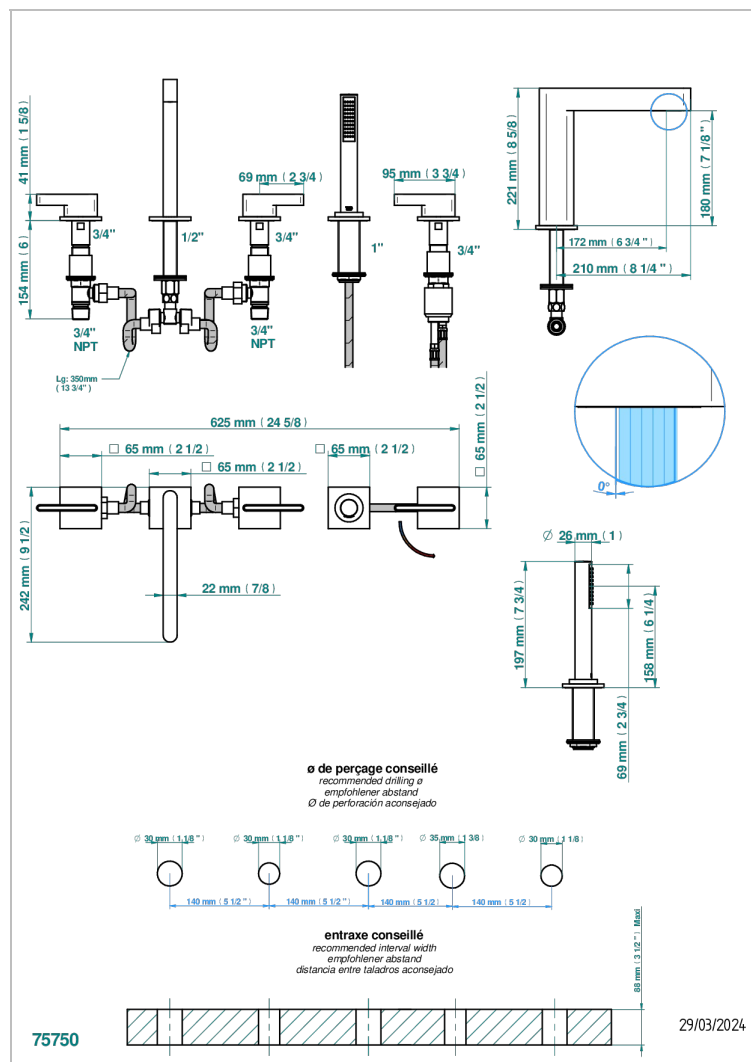

ICON-X TITANIO CON MANETAS

U7M-1132SG

Bateria baño/ducha para encimera con caño super goliath, 2 llaves de paso de 3/4", y una teleducha con un monomando de peluqueria con cartucho progresivo

CARACTERÍSTICAS

- Icon-x titanio con manetas
- Bateria baño/ducha para encimera con caño super goliath, 2 llaves de paso de 3/4", y una teleducha con un monomando de peluqueria con cartucho progresivo

ACABADOS DISPONIBLES