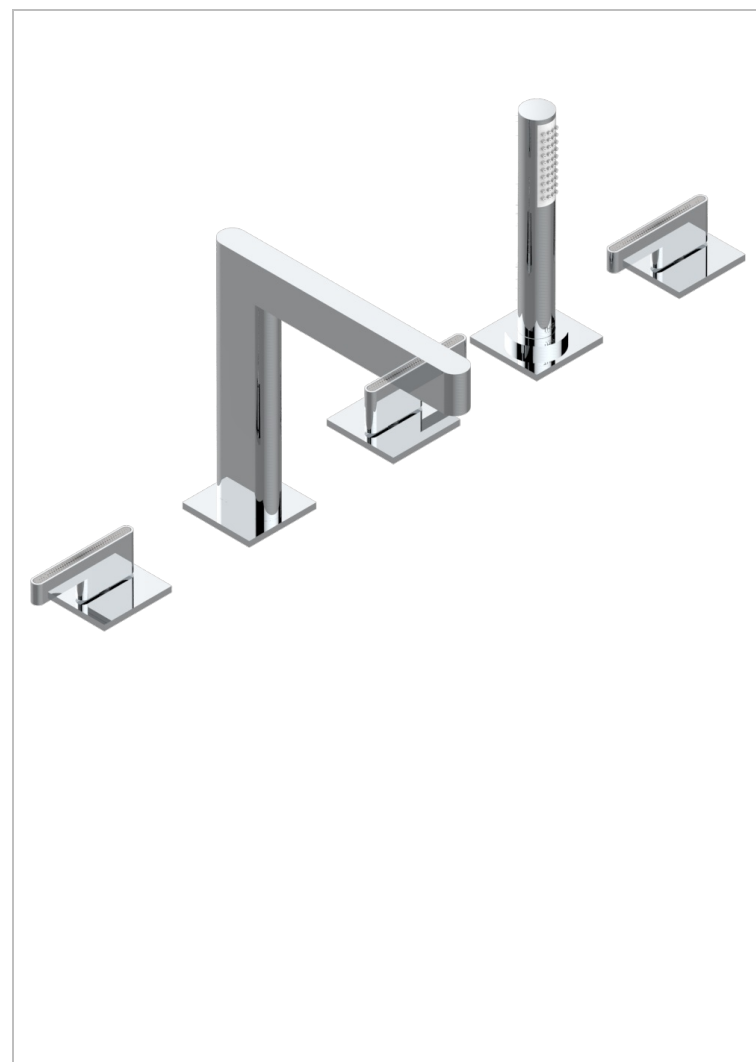

ICON-X TITANIO CON MANETAS

U7M-1132SG

Bateria baño/ducha para encimera con caño super goliath, 2 llaves de paso de 3/4", y una teleducha con un monomando de peluqueria con cartucho progresivo

CARACTERÍSTICAS

- Icon-x titanio con manetas
- Bateria baño/ducha para encimera con caño super goliath, 2 llaves de paso de 3/4", y una teleducha con un monomando de peluqueria con cartucho progresivo

ACABADOS DISPONIBLES