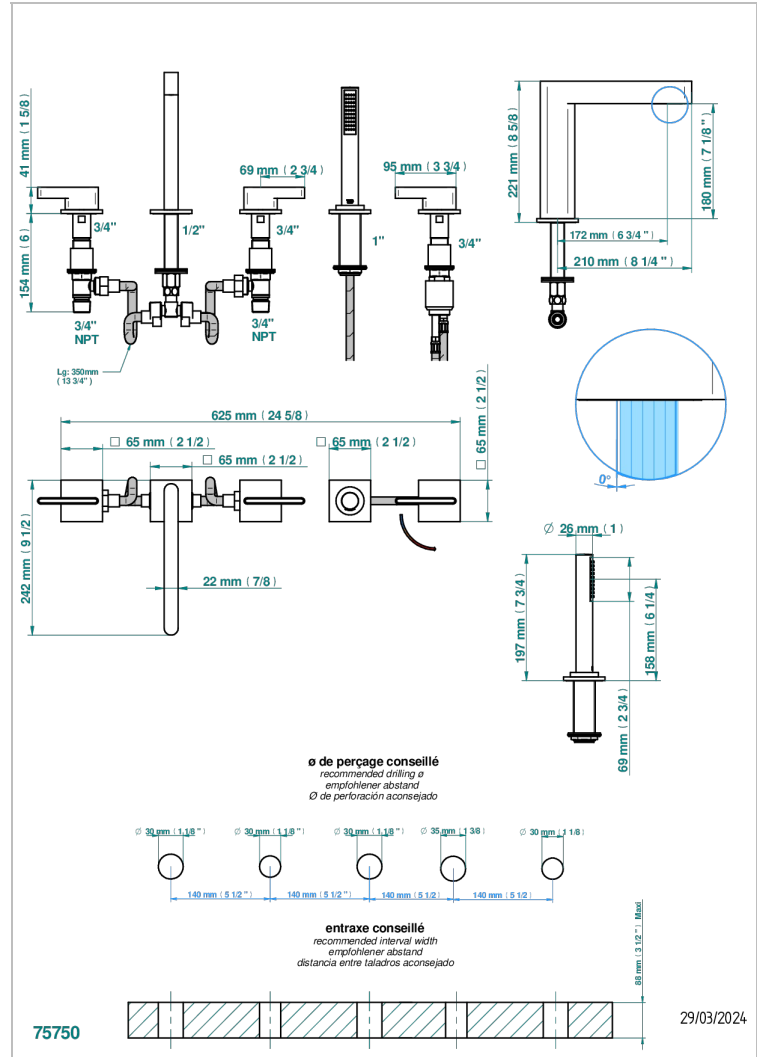

ICON-X TITAN MIT HEBEL

U7M-1132SG

THG
PARIS

Wannen Batterie mit Einhandmischer Wannenkombination mit Super goliath Einlauf , 2 x Einbau-Ventile DN 20, Einloch-Einhandmischer mit ausziehbare Brausegarnitur

EIGENSCHAFTEN

- Icon-x titan mit hebel
- Wannen Batterie mit Einhandmischer Wannenkombination mit Super goliath Einlauf , 2 x Einbau-Ventile DN 20, Einloch-Einhandmischer mit ausziehbare Brausegarnitur