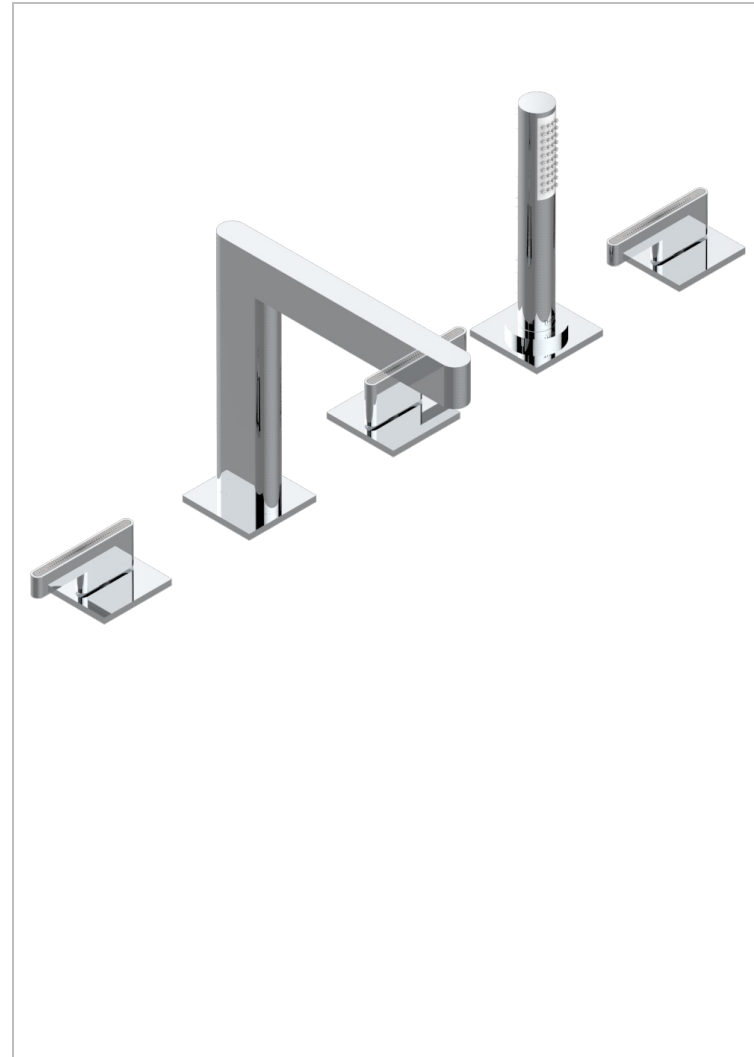

ICON-X TITAN MIT HEBEL

U7M-1132SG

THG
PARIS

Wannen Batterie mit Einhandmischer Wannenkombination mit Super goliath Einlauf , 2 x Einbau-Ventile DN 20, Einloch-Einhandmischer mit ausziehbare Brausegarnitur

EIGENSCHAFTEN

- Icon-x titan mit hebel
- Wannen Batterie mit Einhandmischer Wannenkombination mit Super goliath Einlauf , 2 x Einbau-Ventile DN 20, Einloch-Einhandmischer mit ausziehbare Brausegarnitur

VERFÜGBARE OBERFLÄCHEN

Altnickel - H28
Blassgold - F30
Blassgold matt unlackiert - F31
Chrom - A02
Chrom matt - C02
Gold - F01

Gold matt - F07
Mattschwarz keramik - D30
Nickel matt - C01
Pvd blush - H62
Pvd blush matt - H60
Pvd bronze braun - F33