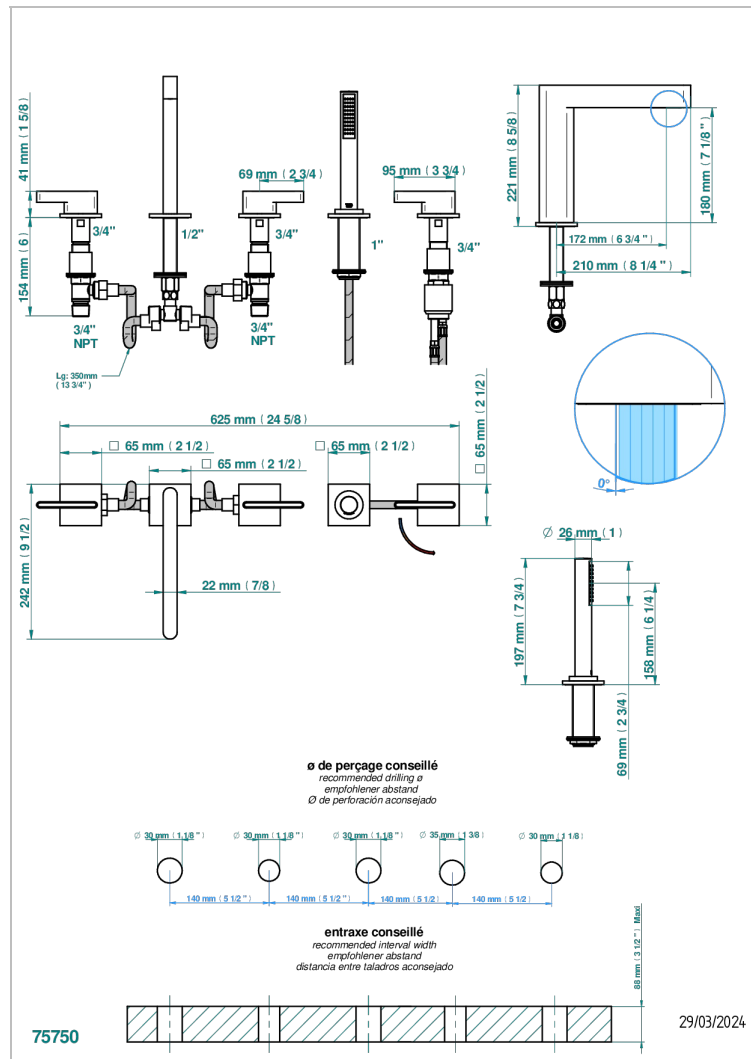

ICON-X TITANIUM WITH LEVER

U7M-1132SG

Смеситель устанавливаемый на борту ванны на 5 отверстий с душем, керамическим смесителем, 2 вентилями 3/4" и изливом СУПЕР ГОЛИАФ

ХАРАКТЕРИСТИКИ

- Icon-X Titanium with lever
- Смеситель устанавливаемый на борту ванны на 5 отверстий с душем, керамическим смесителем, 2 вентилями 3/4" и изливом СУПЕР ГОЛИАФ