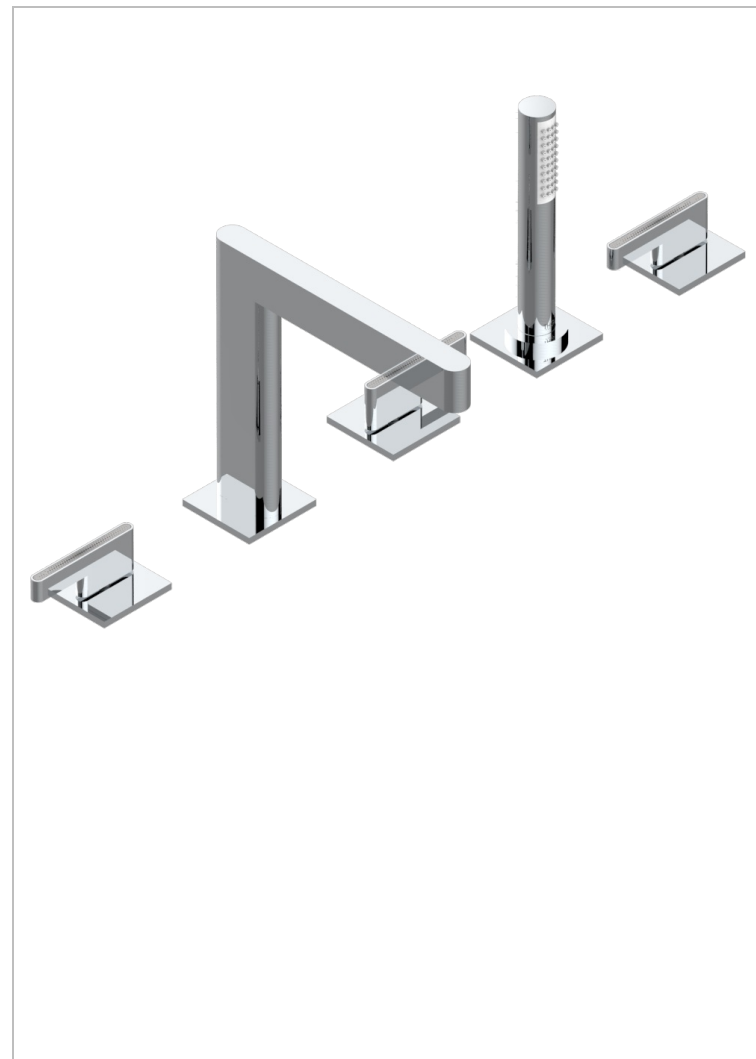

ICON-X TITANIUM WITH LEVER

U7M-1132SG

Смеситель устанавливаемый на борту ванны на 5 отверстий с душем, керамическим смесителем, 2 вентилями 3/4" и изливом СУПЕР ГОЛИАФ

ХАРАКТЕРИСТИКИ

- Icon-X Titanium with lever
- Смеситель устанавливаемый на борту ванны на 5 отверстий с душем, керамическим смесителем, 2 вентилями 3/4" и изливом СУПЕР ГОЛИАФ

ДОСТУПНЫЕ ВАРИАНТЫ ПОКРЫТИЙ

Black ceram - D30
Blush PVD - H62
Graphite PVD - H64
Matt Umber PVD - H67
Matt blush PVD - H60
Matt graphite PVD - H65

Umber PVD - H66
Золото - F01
Матовое золото - F07
Матовое светлое золото - F31
Матовый никель - C01
Матовый хром - C02