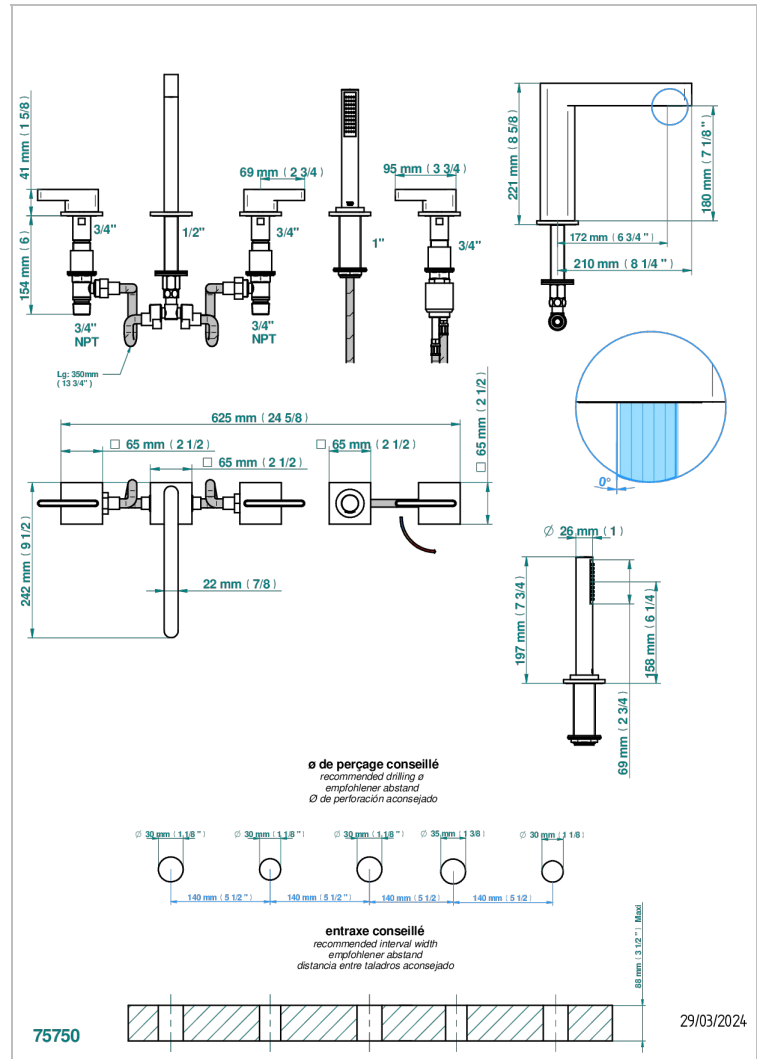

ICON-X TITANIUM WITH LEVER

U7M-1132SG

台式五孔超大喷嘴浴缸淋浴龙头，两边3/4"水阀，台式温控花洒

特色

- Icon-X Titanium with lever
- 台式五孔超大喷嘴浴缸淋浴龙头，两边3/4"水阀，台式温控花洒

可选饰面

Black ceram - D30
Blush PVD - H62
Graphite PVD - H64
Matt Umber PVD - H67
Matt blush PVD - H60
Matt graphite PVD - H65

PVD哑光棕铜 - F34
PVD哑光金 - H53
PVD哑光铜 - H50
PVD哑光镍 - H56
PVD抛光铜 - H49
PVD棕铜 - F33

PVD金色 - H52
PVD镍 - H55
Umber PVD - H66
哑光浅金 - F31
哑光金 - F07
哑光铬 - C02

哑光镍 - C01
复古镍 - H28
抛光金 (24K金) - F01
抛光铬 - A02
抛光镍 - B01
浅金 - F30