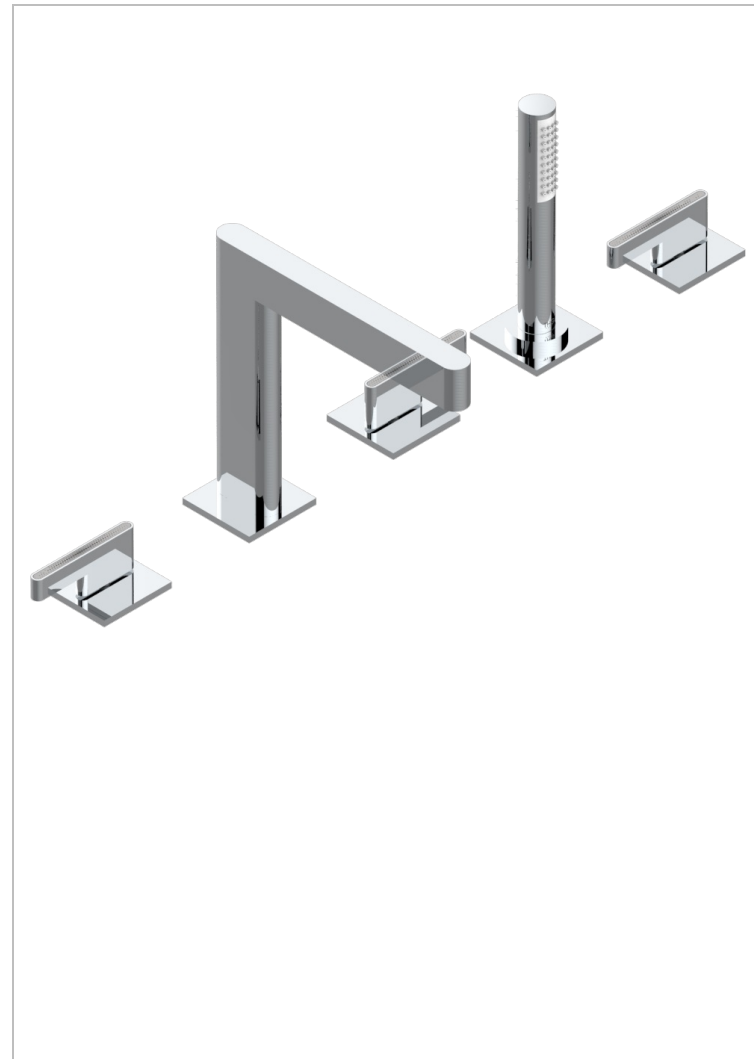

ICON-X TITANIUM WITH LEVER

U7M-1132SG

台式五孔超大喷嘴浴缸淋浴龙头，两边3/4"水阀，台式温控花洒

特色

- Icon-X Titanium with lever
- 台式五孔超大喷嘴浴缸淋浴龙头，两边3/4"水阀，台式温控花洒

可选饰面

Black ceram - D30
Blush PVD - H62
Graphite PVD - H64
Matt Umber PVD - H67
Matt blush PVD - H60
Matt graphite PVD - H65