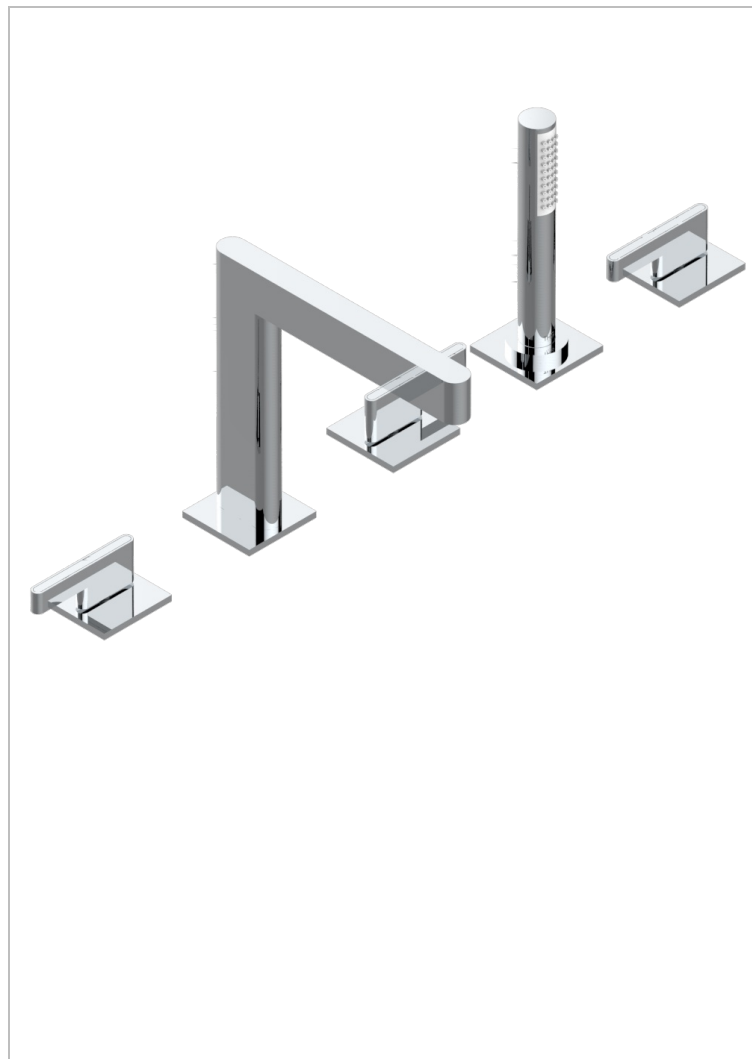

ICON-X INSERTS METAL A MANETTES

U7K-1132SG

Bain douche 5 trous avec bec super goliath, 2 côtés sur gorge 3/4", et douchette sur gorge alimentée par mitigeur à cartouche progressive

CARACTÉRISTIQUES

- Icon-x inserts métal à manettes
- Bain douche 5 trous avec bec super goliath, 2 côtés sur gorge 3/4", et douchette sur gorge alimentée par mitigeur à cartouche progressive

Vieux nickel - H28