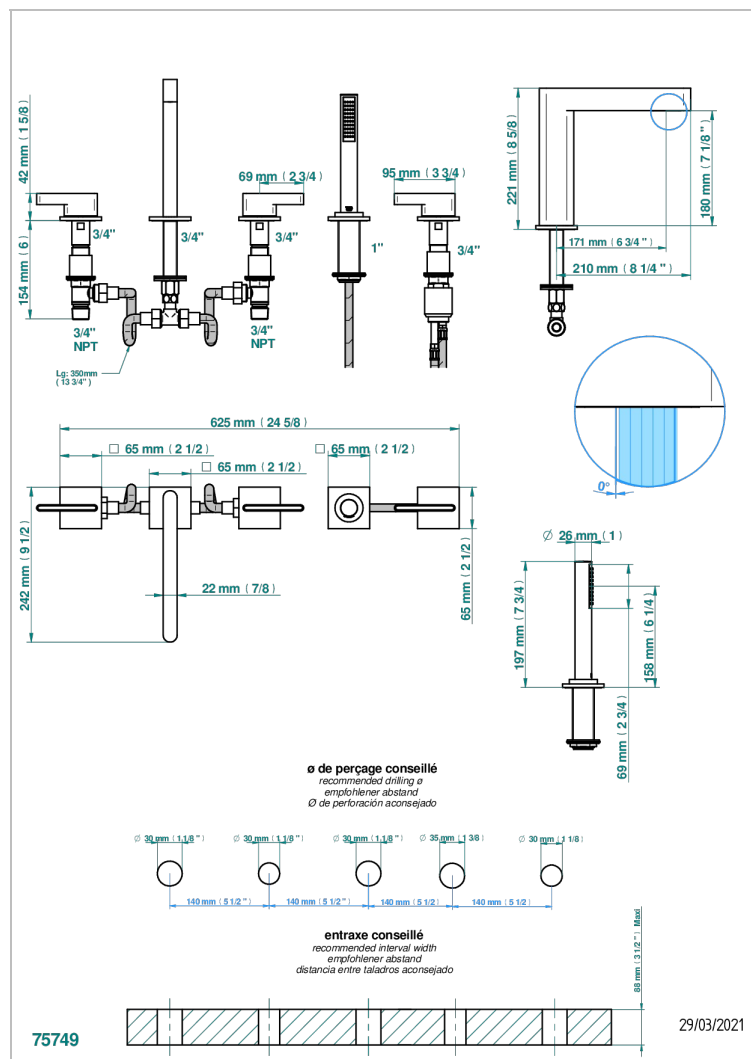

ICON-X INSERTS METAL A MANETTES

U7K-1132SG

Bain douche 5 trous avec bec super goliath, 2 côtés sur gorge 3/4", et douchette sur gorge alimentée par mitigeur à cartouche progressive

CARACTÉRISTIQUES

- Icon-x inserts métal à manettes
- Bain douche 5 trous avec bec super goliath, 2 côtés sur gorge 3/4", et douchette sur gorge alimentée par mitigeur à cartouche progressive

Vieux nickel - H28