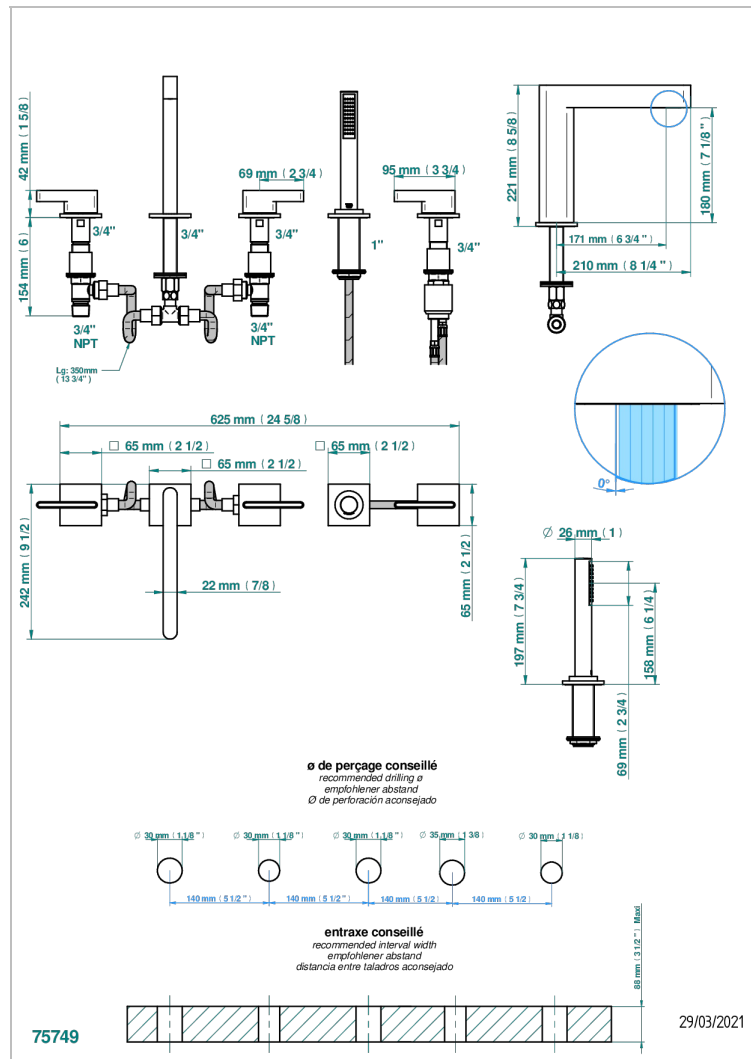

ICON-X INSERTS METAL A MANETTES

U7K-1132SG

Bain douche 5 trous avec bec super goliath, 2 côtés sur gorge 3/4", et douchette sur gorge alimentée par mitigeur à cartouche progressive

CARACTÉRISTIQUES

- Icon-x inserts métal à manettes
- Bain douche 5 trous avec bec super goliath, 2 côtés sur gorge 3/4", et douchette sur gorge alimentée par mitigeur à cartouche progressive

Vieux nickel - H28