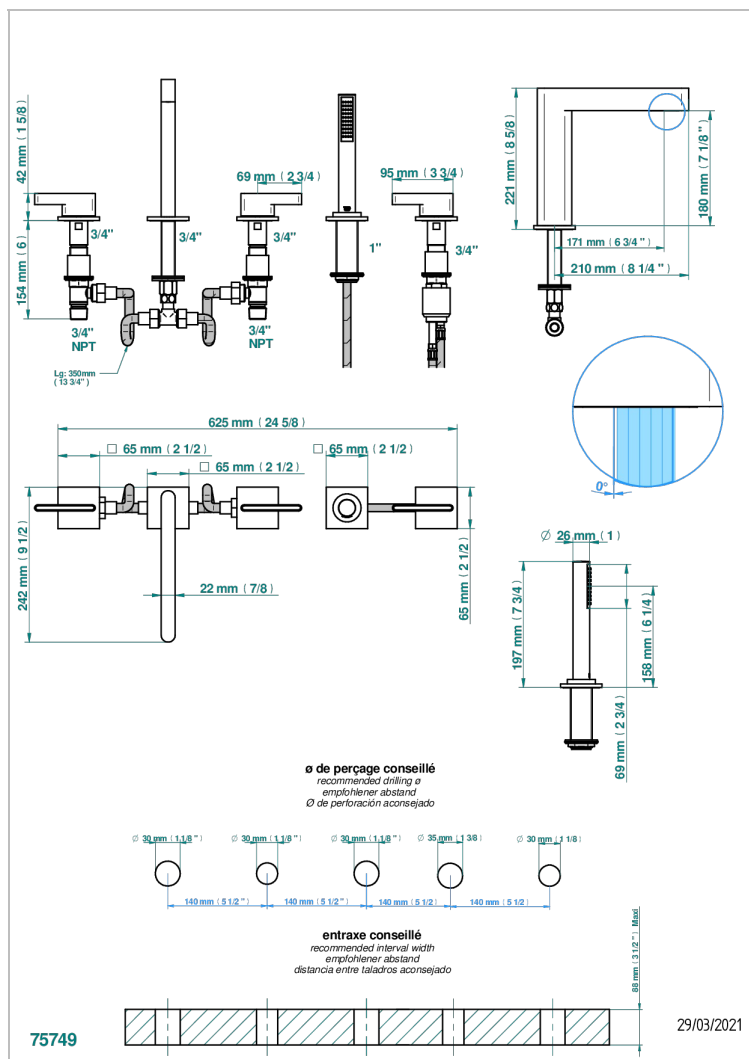

# ICON-X INCRUSTACION METALICA CON MANETAS

U7K-1132SG

Bateria baño/ducha para encimera con caño super goliath, 2 llaves de paso de 3/4", y una teleducha con un monomando de peluqueria con cartucho progresivo

## CARACTERÍSTICAS

- Icon-x incrustación metálica con manetas
- Bateria baño/ducha para encimera con caño super goliath, 2 llaves de paso de 3/4", y una teleducha con un monomando de peluqueria con cartucho progresivo