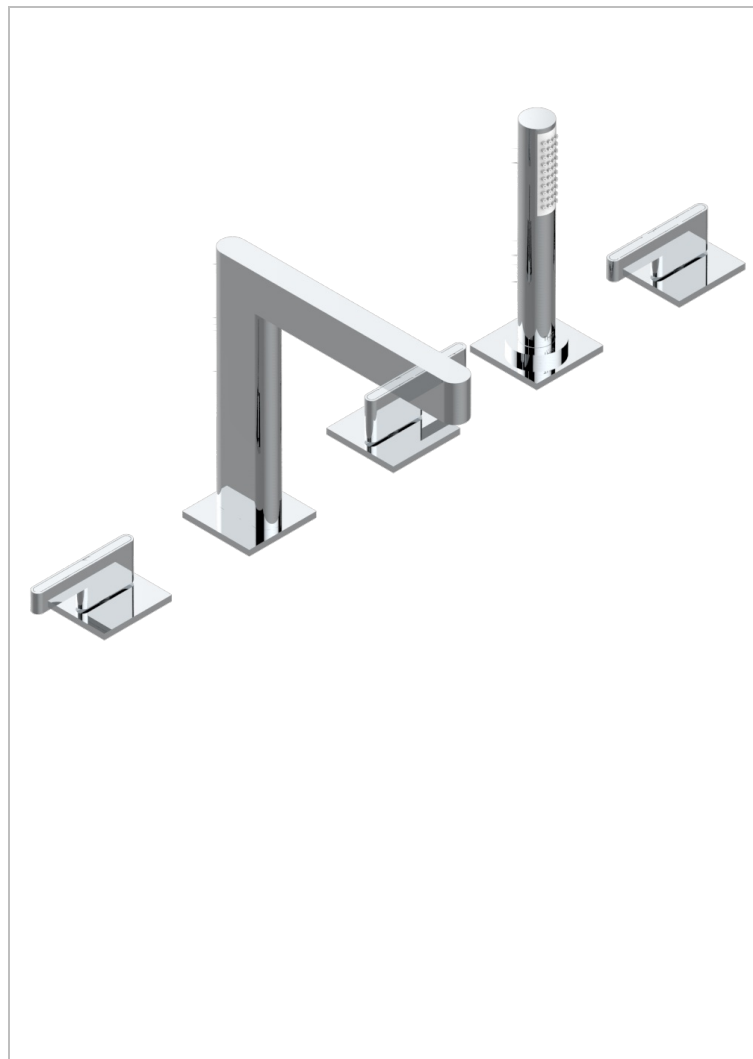

# ICON-X INCRUSTACION METALICA CON MANETAS

U7K-1132SG

Bateria baño/ducha para encimera con caño super goliath, 2 llaves de paso de 3/4", y una teleducha con un monomando de peluqueria con cartucho progresivo

## CARACTERÍSTICAS

- Icon-x incrustación metálica con manetas
- Bateria baño/ducha para encimera con caño super goliath, 2 llaves de paso de 3/4", y una teleducha con un monomando de peluqueria con cartucho progresivo