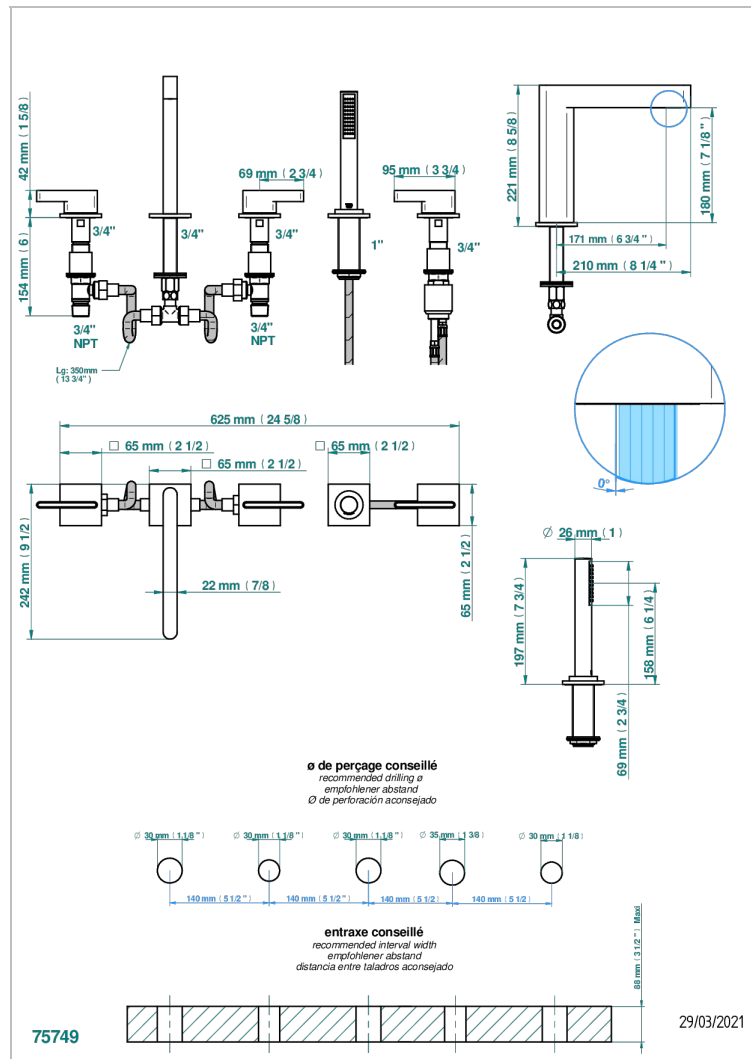

# ICON-X METALLEINLAGE MIT HEBEL

U7K-1132SG

Wannen Batterie mit Einhandmischer Wannenkombination mit Super goliath Einlauf , 2 x Einbau-Ventile DN 20, Einloch-Einhandmischer mit ausziehbare Brausegarnitur

## EIGENSCHAFTEN

- Icon-x metalleinlage mit hebel
- Wannen Batterie mit Einhandmischer Wannenkombination mit Super goliath Einlauf , 2 x Einbau-Ventile DN 20, Einloch-Einhandmischer mit ausziehbare Brausegarnitur

## VERFÜGBARE OBERFLÄCHEN

Altnickel - H28	Gold matt - F07	Pvd bronze braun - F33	Pvd messing - H49	Silbernickel - B01
Blassgold - F30	Mattschwarz keramik - D30	Pvd bronze braun matt - F34	Pvd messing matt - H50	
Blassgold matt unlackiert - F31	Nickel matt - C01	Pvd gold - H52	Pvd nickel - H55	
Chrom - A02	Polished chrome with gold inlay - GA1	Pvd gold matt - H53	Pvd nickel matt - H56	
Chrom matt - C02	Pvd blush - H62	Pvd graphite - H64	Pvd umber - H66	
Gold - F01	Pvd blush matt - H60	Pvd graphite matt - H65	Pvd umber matt - H67	