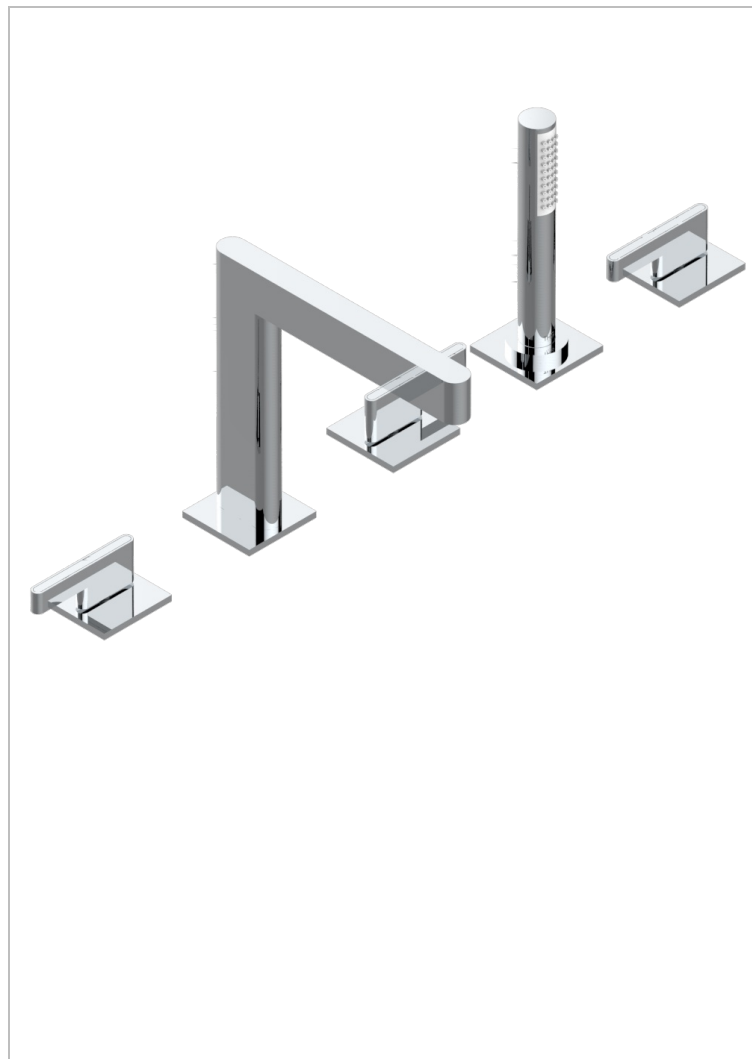

# ICON-X METALLEINLAGE MIT HEBEL

U7K-1132SG

Wannen Batterie mit Einhandmischer Wannenkombination mit Super goliath Einlauf , 2 x Einbau-Ventile DN 20, Einloch-Einhandmischer mit ausziehbare Brausegarnitur

## EIGENSCHAFTEN

- Icon-x metalleinlage mit hebel
- Wannen Batterie mit Einhandmischer Wannenkombination mit Super goliath Einlauf , 2 x Einbau-Ventile DN 20, Einloch-Einhandmischer mit ausziehbare Brausegarnitur