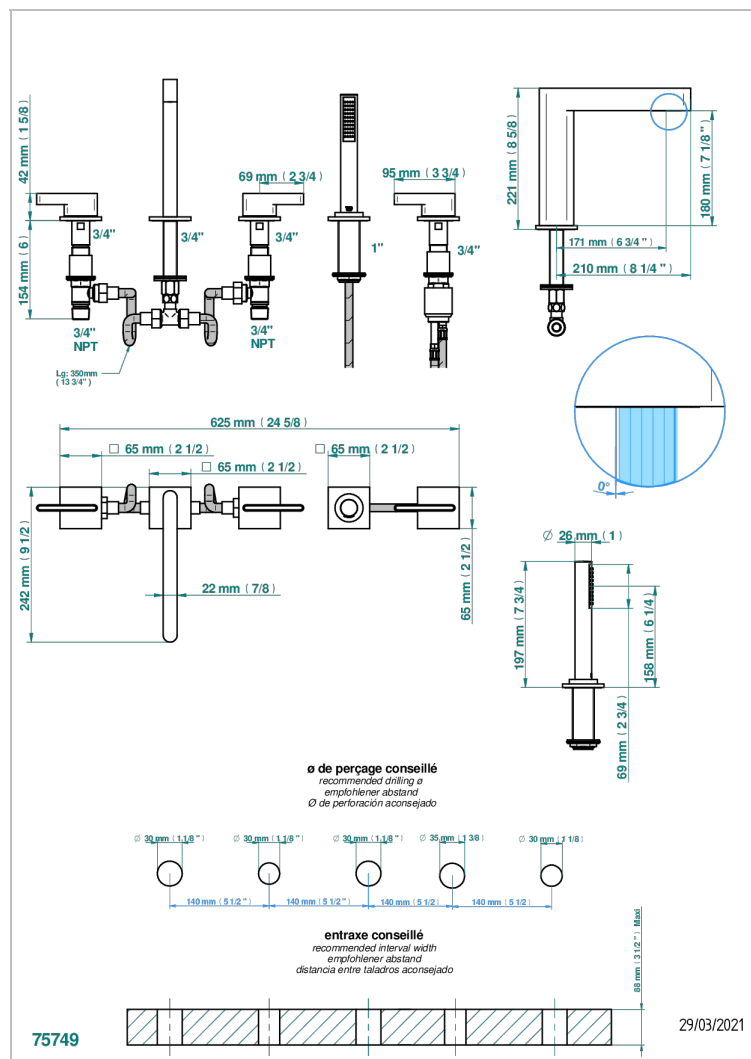

ICON-X METAL INLAYS WITH LEVER

U7K-1132SG

Смеситель устанавливаемый на борту ванны на 5 отверстий с душем, керамическим смесителем, 2 вентилями 3/4" и изливом СУПЕР ГОЛИАФ

ХАРАКТЕРИСТИКИ

- Icon-X Metal inlays with lever
- Смеситель устанавливаемый на борту ванны на 5 отверстий с душем, керамическим смесителем, 2 вентилями 3/4" и изливом СУПЕР ГОЛИАФ