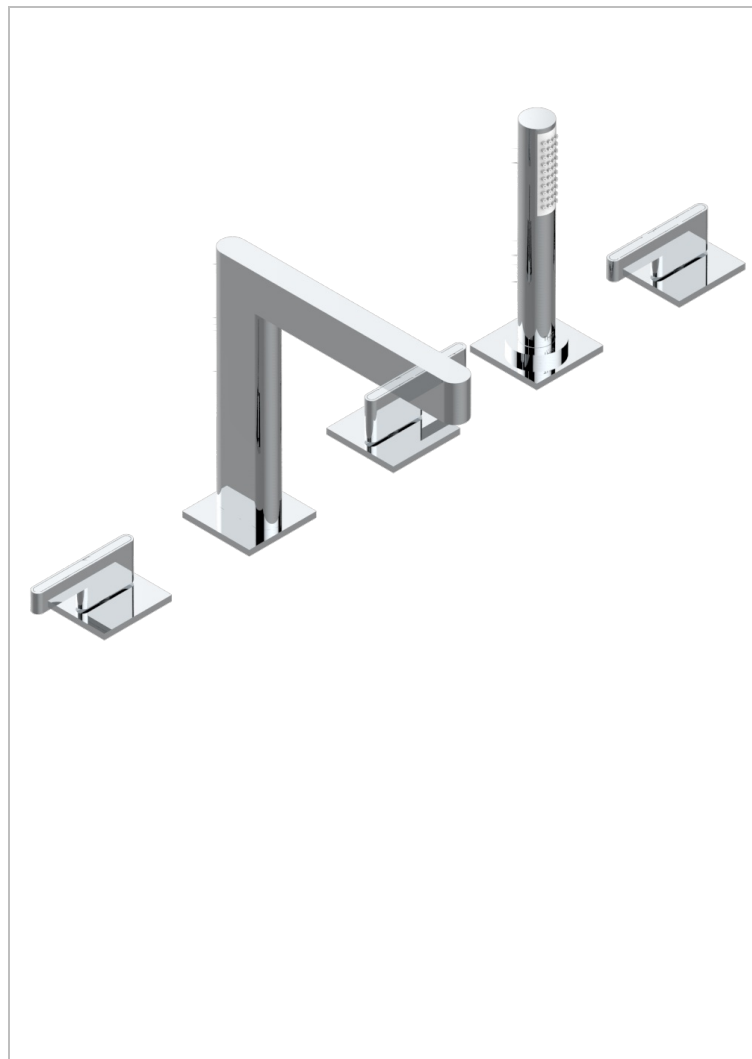

ICON-X METAL INLAYS WITH LEVER

U7K-1132SG

Смеситель устанавливаемый на борту ванны на 5 отверстий с душем, керамическим смесителем, 2 вентилями 3/4" и изливом СУПЕР ГОЛИАФ

ХАРАКТЕРИСТИКИ

- Icon-X Metal inlays with lever
- Смеситель устанавливаемый на борту ванны на 5 отверстий с душем, керамическим смесителем, 2 вентилями 3/4" и изливом СУПЕР ГОЛИАФ