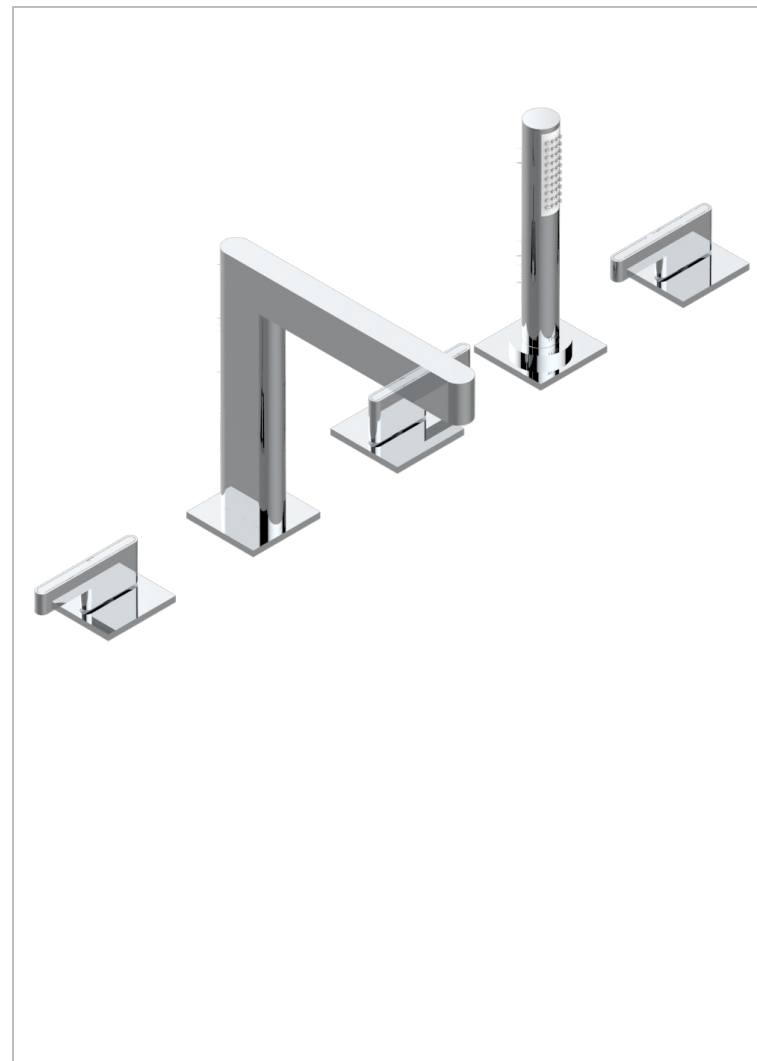

ICON-X METAL INLAYS WITH LEVER

U7K-1132SG

台式五孔超大喷嘴浴缸淋浴龙头，两边3/4"水阀，台式温控花洒

特色

- Icon-X Metal inlays with lever
- 台式五孔超大喷嘴浴缸淋浴龙头，两边3/4"水阀，台式温控花洒

可选饰面

Black ceram - D30
Blush PVD - H62
Graphite PVD - H64
Matt Umber PVD - H67
Matt blush PVD - H60
Matt graphite PVD - H65