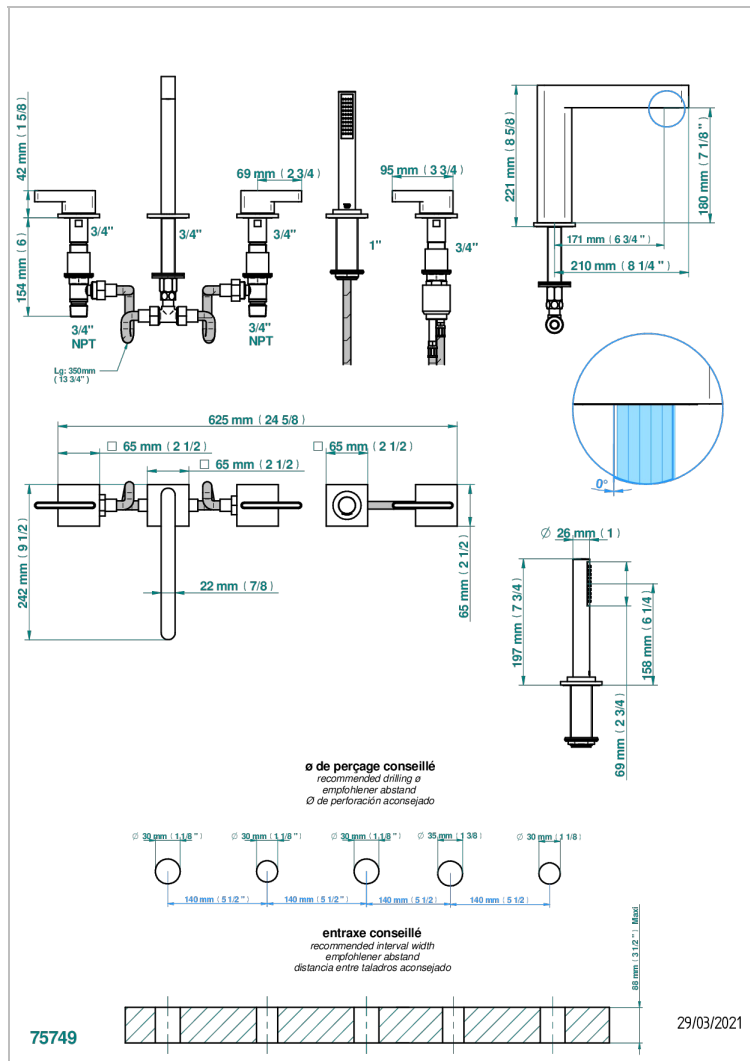

ICON-X METAL INLAYS WITH LEVER

U7K-1132SG

台式五孔超大喷嘴浴缸淋浴龙头，两边3/4"水阀，台式温控花洒

特色

- Icon-X Metal inlays with lever
- 台式五孔超大喷嘴浴缸淋浴龙头，两边3/4"水阀，台式温控花洒

可选饰面

Black ceram - D30
Blush PVD - H62
Graphite PVD - H64
Matt Umber PVD - H67
Matt blush PVD - H60
Matt graphite PVD - H65