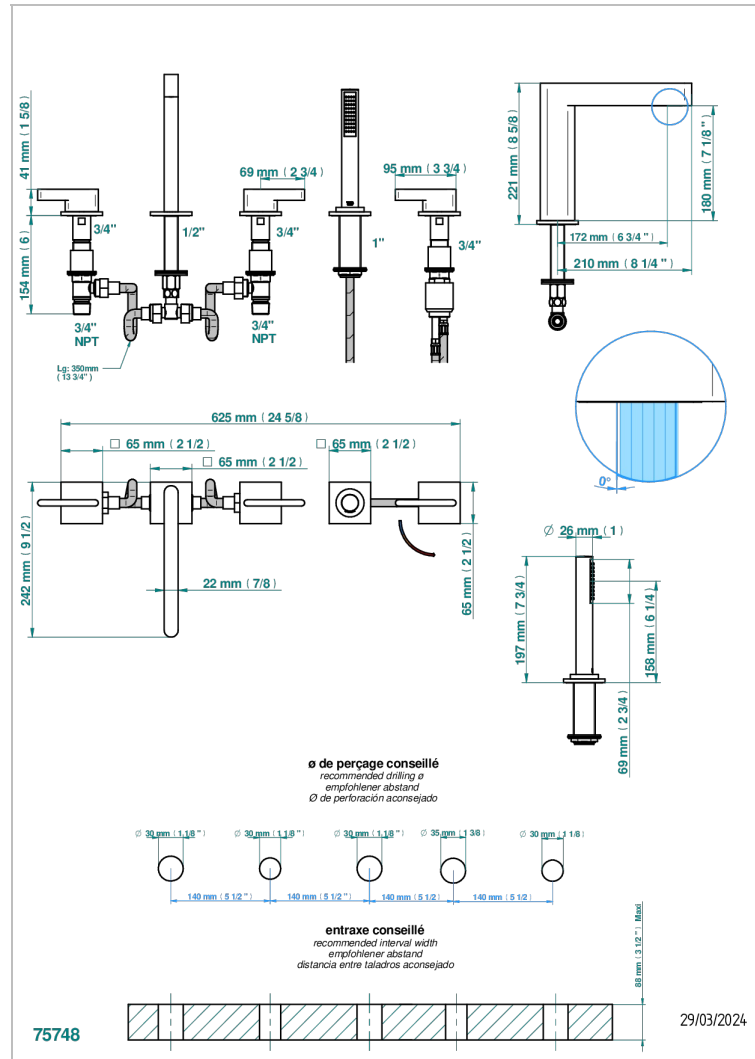

ICON-X A MANETTES

U7H-1132SG

THG
PARIS

Bain douche 5 trous avec bec super goliath, 2 côtés sur gorge 3/4", et douchette sur gorge alimentée par mitigeur à cartouche progressive

CARACTÉRISTIQUES

- Icon-x à manettes
- Bain douche 5 trous avec bec super goliath, 2 côtés sur gorge 3/4", et douchette sur gorge alimentée par mitigeur à cartouche progressive