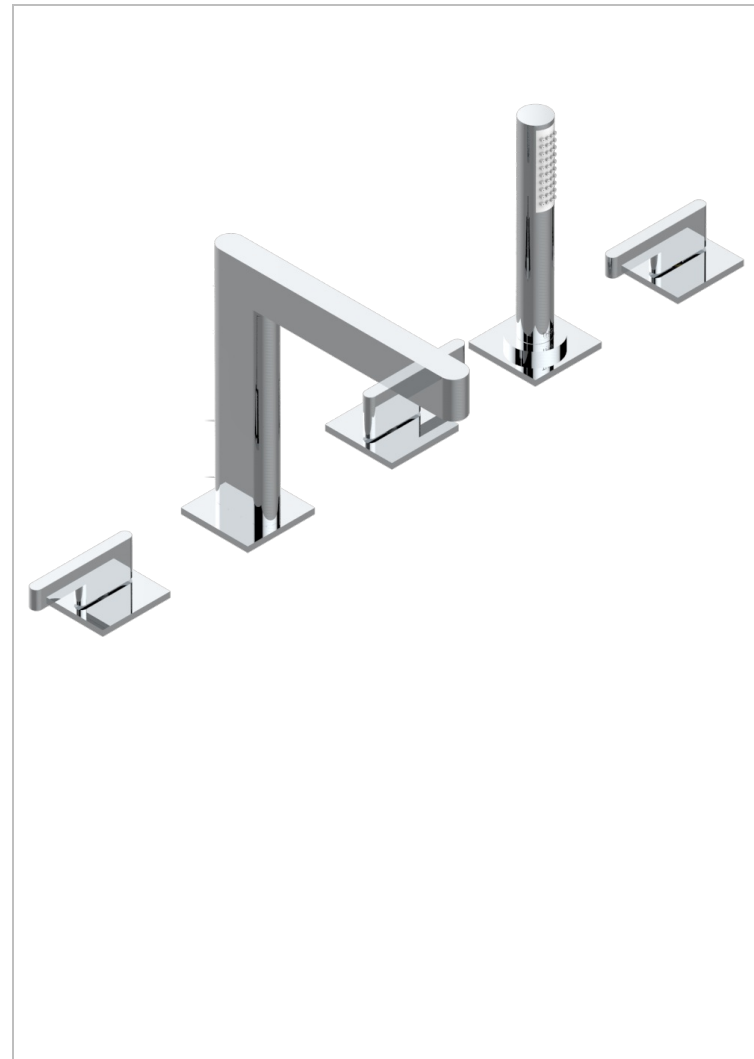

ICON-X A MANETTES

U7H-1132SG

THG
PARIS

Bain douche 5 trous avec bec super goliath, 2 côtés sur gorge 3/4", et douchette sur gorge alimentée par mitigeur à cartouche progressive

CARACTÉRISTIQUES

- Icon-x à manettes
- Bain douche 5 trous avec bec super goliath, 2 côtés sur gorge 3/4", et douchette sur gorge alimentée par mitigeur à cartouche progressive