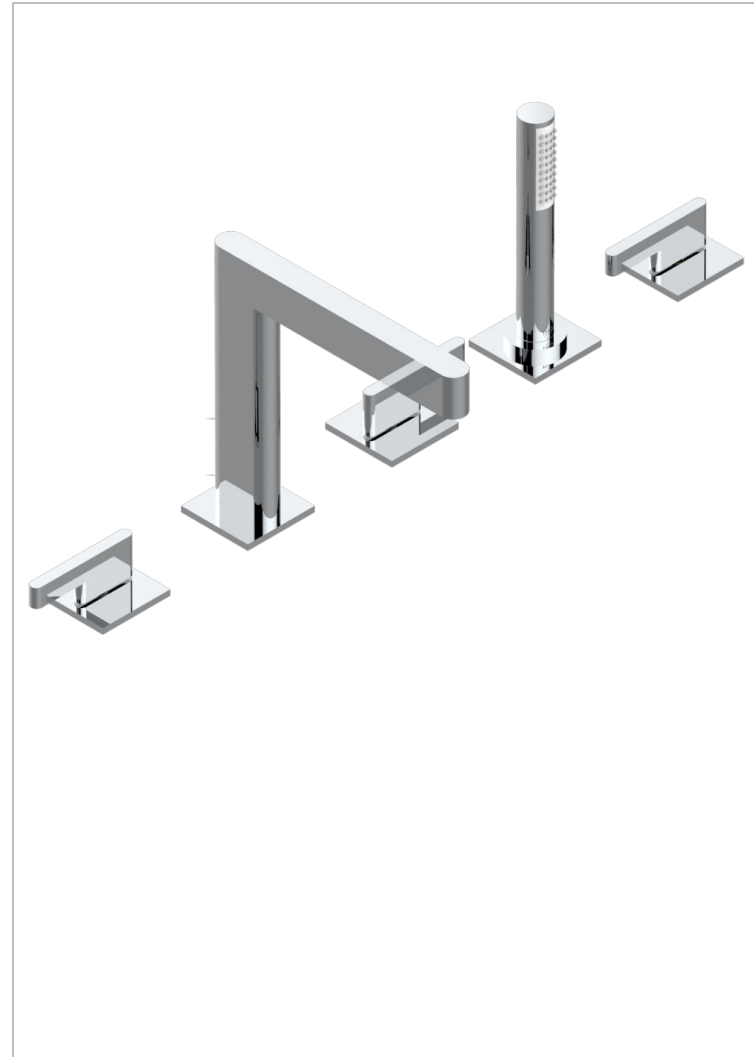

ICON-X CON MANETAS

U7H-1132SG

THG[®]
PARIS

Bateria baño/ducha para encimera con caño super goliath, 2 llaves de paso de 3/4", y una teleducha con un monomando de peluqueria con cartucho progresivo

CARACTERÍSTICAS

- Icon-x con manetas
- Bateria baño/ducha para encimera con caño super goliath, 2 llaves de paso de 3/4", y una teleducha con un monomando de peluqueria con cartucho progresivo

ACABADOS DISPONIBLES

Cerámica negra mate - D30
Cromo - A02
Cromo mate - C02
Dorado - F01
Dorado mate - F07
Dorado pálido - F30