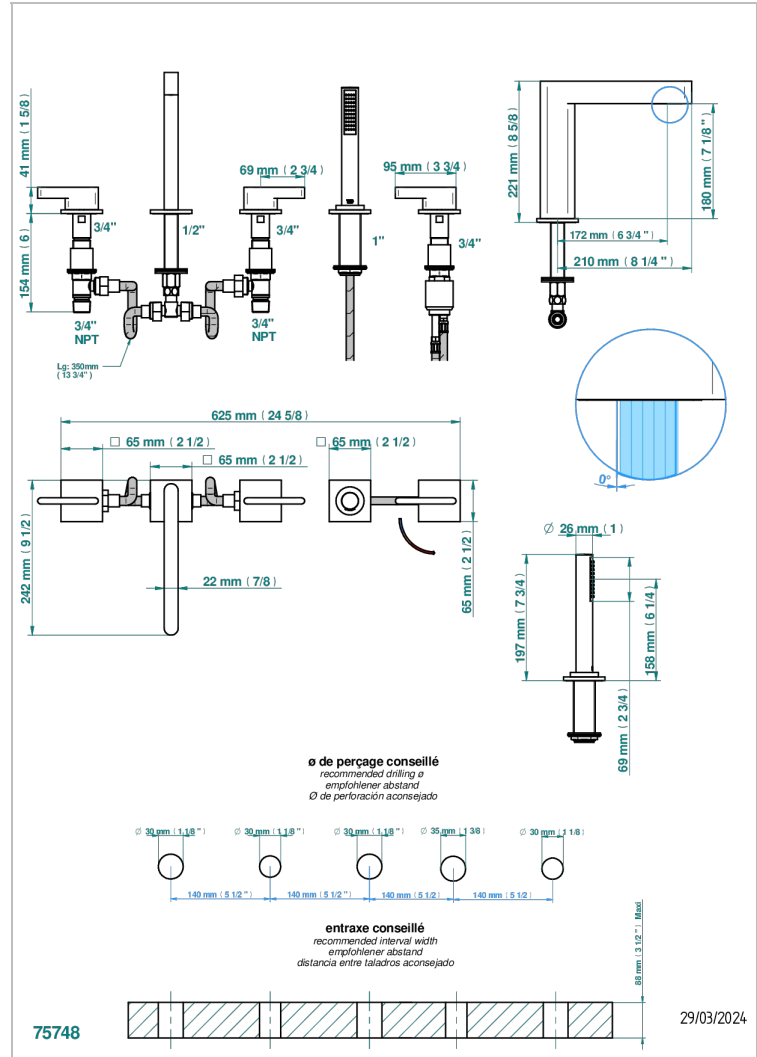

ICON-X CON MANETAS

U7H-1132SG

THG[®]
PARIS

Bateria baño/ducha para encimera con caño super goliath, 2 llaves de paso de 3/4", y una teleducha con un monomando de peluqueria con cartucho progresivo

CARACTERÍSTICAS

- Icon-x con manetas
- Bateria baño/ducha para encimera con caño super goliath, 2 llaves de paso de 3/4", y una teleducha con un monomando de peluqueria con cartucho progresivo

ACABADOS DISPONIBLES

Cerámica negra mate - D30
Cromo - A02
Cromo mate - C02
Dorado - F01
Dorado mate - F07
Dorado pálido - F30