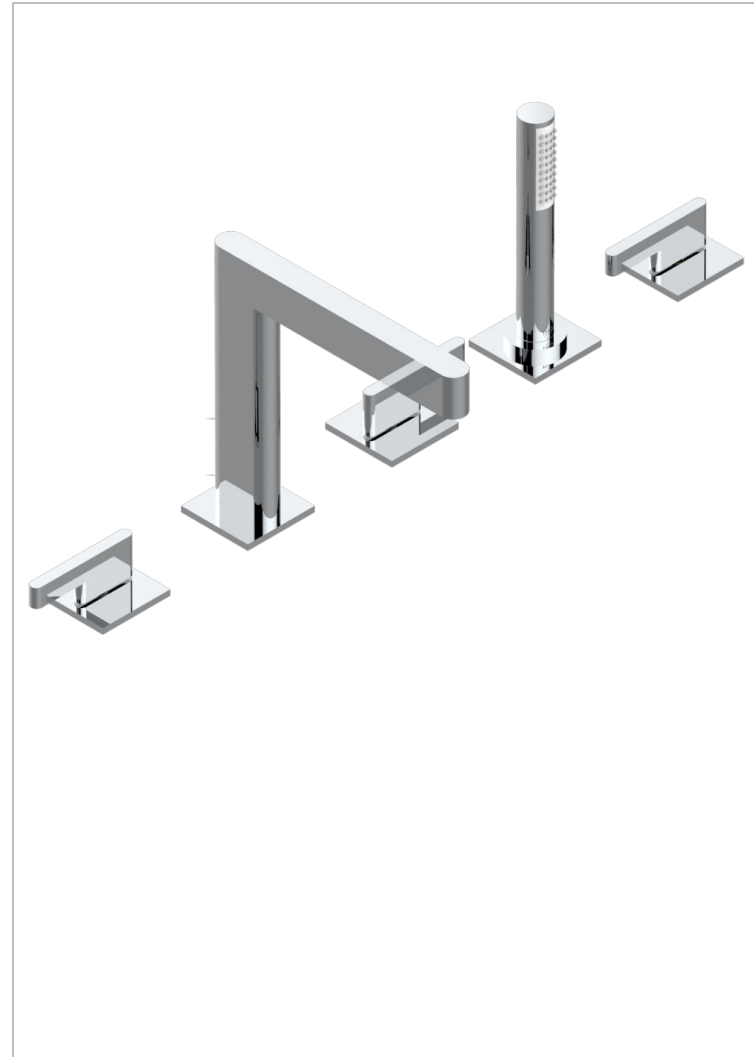

# ICON-X MIT HEBEL

U7H-1132SG

Wannen Batterie mit Einhandmischer Wannenkombination mit Super goliath Einlauf , 2 x Einbau-Ventile DN 20, Einloch-Einhandmischer mit ausziehbare Brausegarnitur

## EIGENSCHAFTEN

- Icon-x mit hebel
- Wannen Batterie mit Einhandmischer Wannenkombination mit Super goliath Einlauf , 2 x Einbau-Ventile DN 20, Einloch-Einhandmischer mit ausziehbare Brausegarnitur