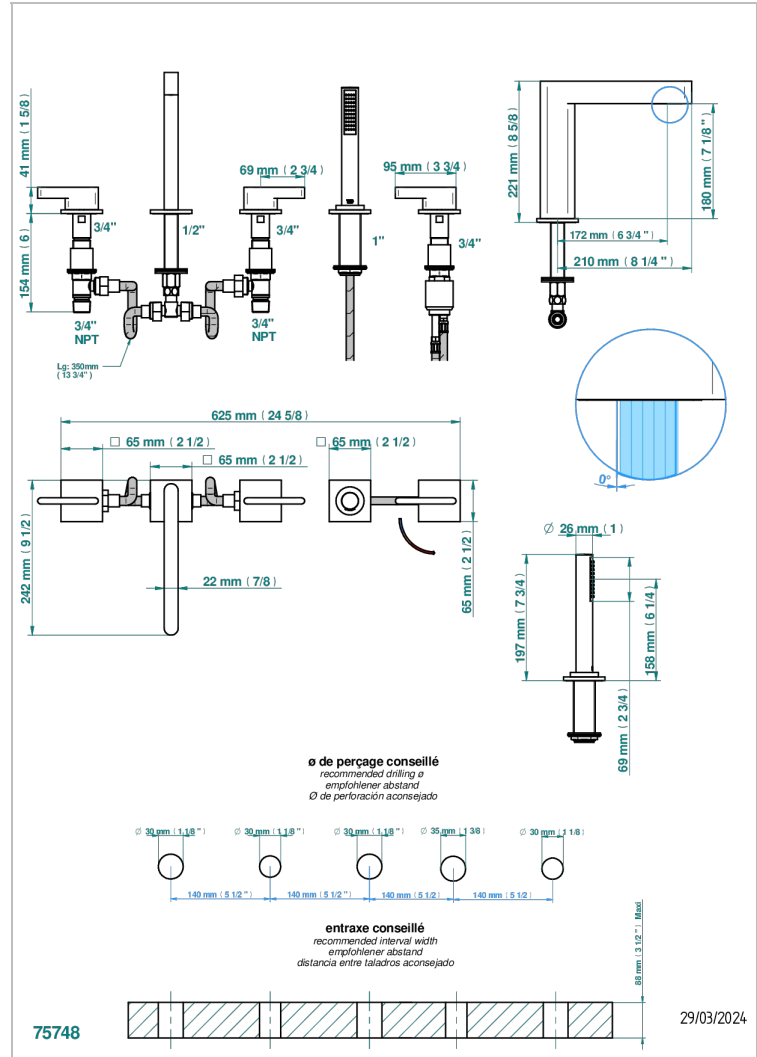

# ICON-X MIT HEBEL

U7H-1132SG

Wannen Batterie mit Einhandmischer Wannenkombination mit Super goliath Einlauf , 2 x Einbau-Ventile DN 20, Einloch-Einhandmischer mit ausziehbare Brausegarnitur

## EIGENSCHAFTEN

- Icon-x mit hebel
- Wannen Batterie mit Einhandmischer Wannenkombination mit Super goliath Einlauf , 2 x Einbau-Ventile DN 20, Einloch-Einhandmischer mit ausziehbare Brausegarnitur

## VERFÜGBARE OBERFLÄCHEN

Altnickel - H28  
Blassgold - F30  
Blassgold matt unlackiert - F31  
Chrom - A02  
Chrom matt - C02  
Gold - F01

Gold matt - F07  
Mattschwarz keramik - D30  
Nickel matt - C01  
Pvd blush - H62  
Pvd blush matt - H60  
Pvd bronze braun - F33