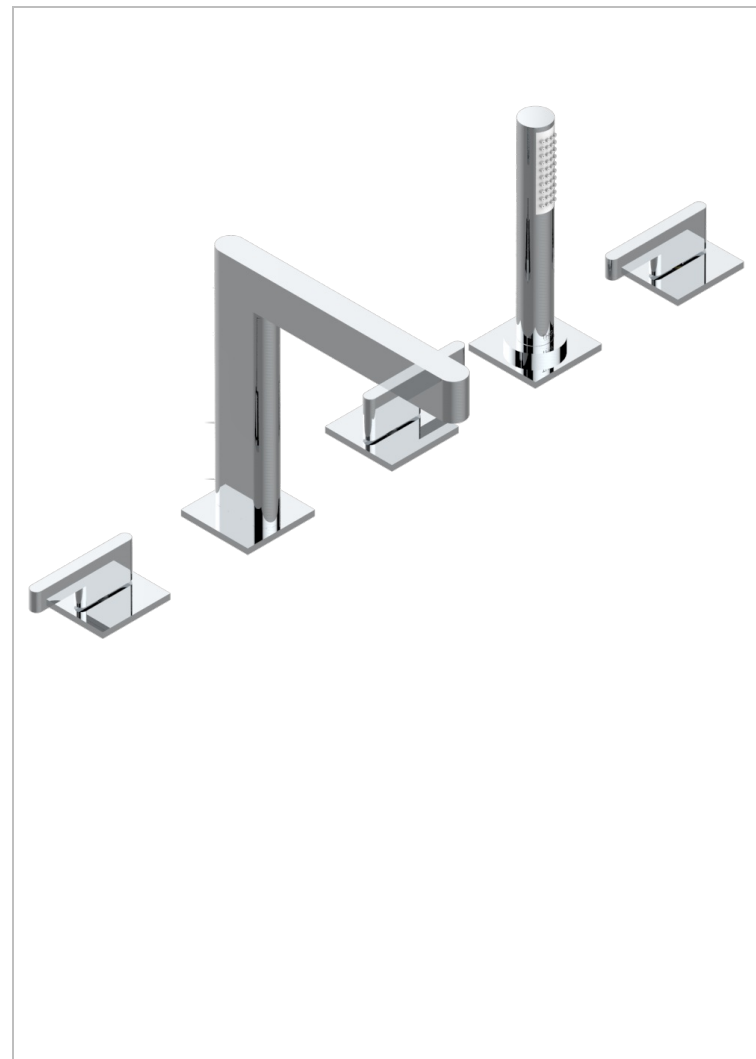

ICON-X WITH LEVER

U7H-1132SG

THG
PARIS

Смеситель устанавливаемый на борту ванны на 5 отверстий с душем, керамическим смесителем, 2 вентилями 3/4" и изливом СУПЕР ГОЛИАФ

ХАРАКТЕРИСТИКИ

- Icon-X with lever
- Смеситель устанавливаемый на борту ванны на 5 отверстий с душем, керамическим смесителем, 2 вентилями 3/4" и изливом СУПЕР ГОЛИАФ