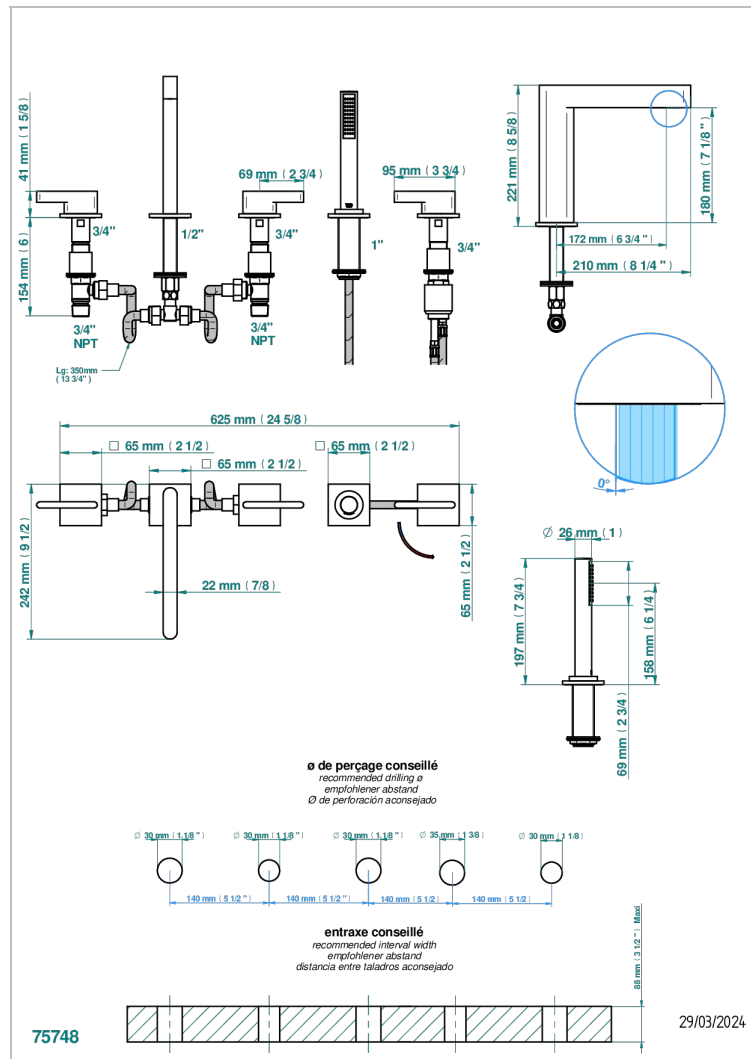

ICON-X WITH LEVER

U7H-1132SG

THG
PARIS

Смеситель устанавливаемый на борту ванны на 5 отверстий с душем, керамическим смесителем, 2 вентилями 3/4" и изливом СУПЕР ГОЛИАФ

ХАРАКТЕРИСТИКИ

- Icon-X with lever
- Смеситель устанавливаемый на борту ванны на 5 отверстий с душем, керамическим смесителем, 2 вентилями 3/4" и изливом СУПЕР ГОЛИАФ