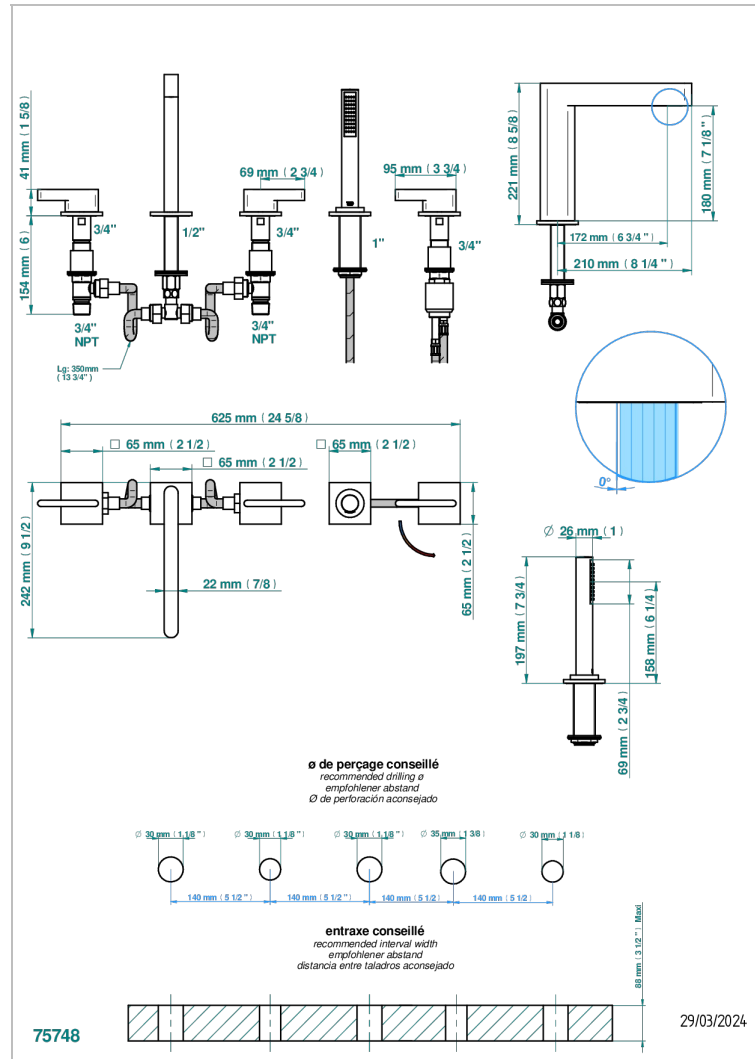

ICON-X WITH LEVER

U7H-1132SG

台式五孔超大喷嘴浴缸淋浴龙头，两边3/4"水阀，台式温控花洒

特色

- Icon-X with lever
- 台式五孔超大喷嘴浴缸淋浴龙头，两边3/4"水阀，台式温控花洒

可选饰面

Black ceram - D30
Blush PVD - H62
Graphite PVD - H64
Matt Umber PVD - H67
Matt blush PVD - H60
Matt graphite PVD - H65

PVD哑光棕铜 - F34
PVD哑光金 - H53
PVD哑光铜 - H50
PVD哑光镍 - H56
PVD抛光铜 - H49
PVD棕铜 - F33

PVD金色 - H52
PVD镍 - H55
Umber PVD - H66
哑光浅金 - F31
哑光金 - F07
哑光铬 - C02

哑光镍 - C01
复古镍 - H28
抛光金 (24K金) - F01
抛光铬 - A02
抛光镍 - B01
浅金 - F30