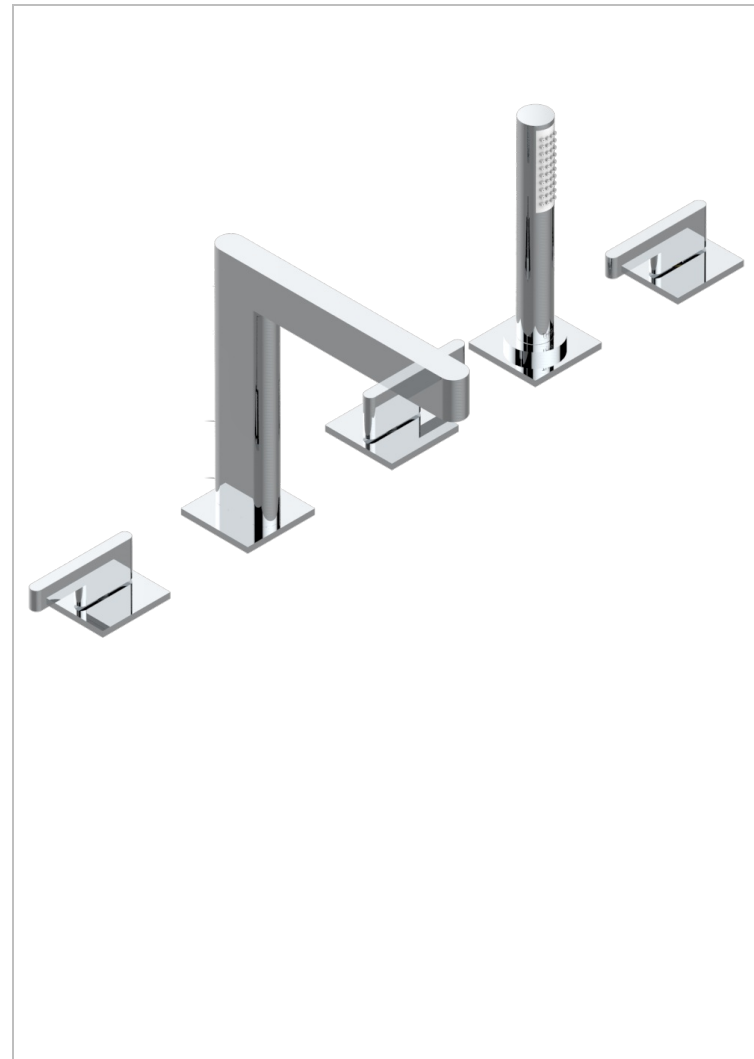

ICON-X WITH LEVER

U7H-1132SG

台式五孔超大喷嘴浴缸淋浴龙头，两边3/4"水阀，台式温控花洒

特色

- Icon-X with lever
- 台式五孔超大喷嘴浴缸淋浴龙头，两边3/4"水阀，台式温控花洒

可选饰面

Black ceram - D30
Blush PVD - H62
Graphite PVD - H64
Matt Umber PVD - H67
Matt blush PVD - H60
Matt graphite PVD - H65