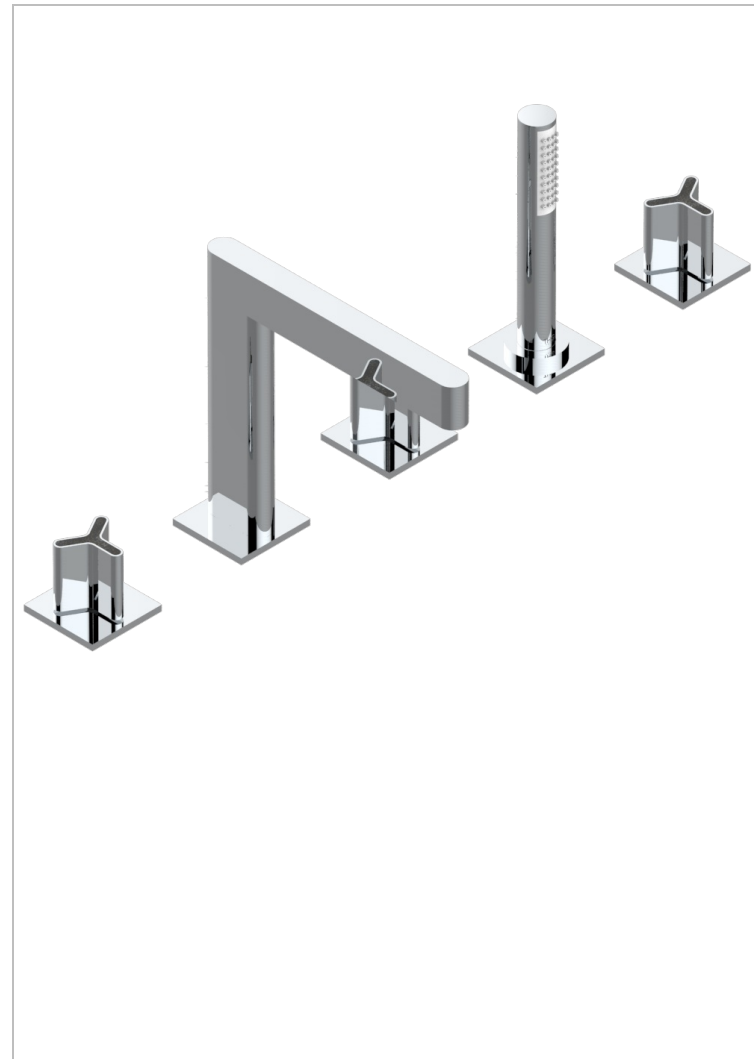

ICON-X CARBON DORADO

U7S-1132SGUS

THG[®]
PARIS

Bain douche 5 trous avec bec super goliath, 2 côtés sur gorge 3/4", et douchette sur gorge alimentée par mitigeur à cartouche progressive, standard américain

CARACTERÍSTICAS

- Icon-x carbon dorado
- Bain douche 5 trous avec bec super goliath, 2 côtés sur gorge 3/4", et douchette sur gorge alimentée par mitigeur à cartouche progressive, standard américain

ACABADOS DISPONIBLES

Cerámica negra mate - D30
Cromo - A02
Cromo mate - C02
Dorado - F01
Dorado mate - F07
Dorado pálido - F30

Dorado pálido mate (sin barniz) - F31
Níquel - B01
Níquel mate - C01
Níquel viejo - H28
Pvd blush - H62
Pvd blush mate - H60