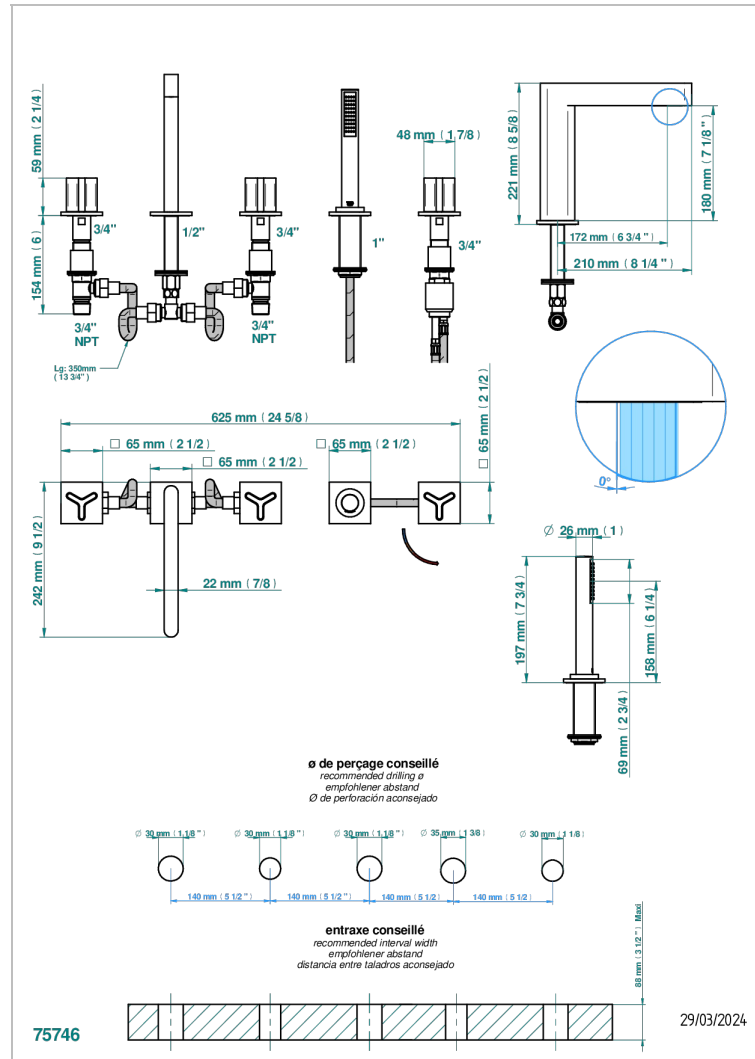

ICON-X CARBON DORADO

U7S-1132SGUS

THG[®]
PARIS

Bain douche 5 trous avec bec super goliath, 2 côtés sur gorge 3/4", et douchette sur gorge alimentée par mitigeur à cartouche progressive, standard américain

CARACTERÍSTICAS

- Icon-x carbon dorado
- Bain douche 5 trous avec bec super goliath, 2 côtés sur gorge 3/4", et douchette sur gorge alimentée par mitigeur à cartouche progressive, standard américain

ACABADOS DISPONIBLES