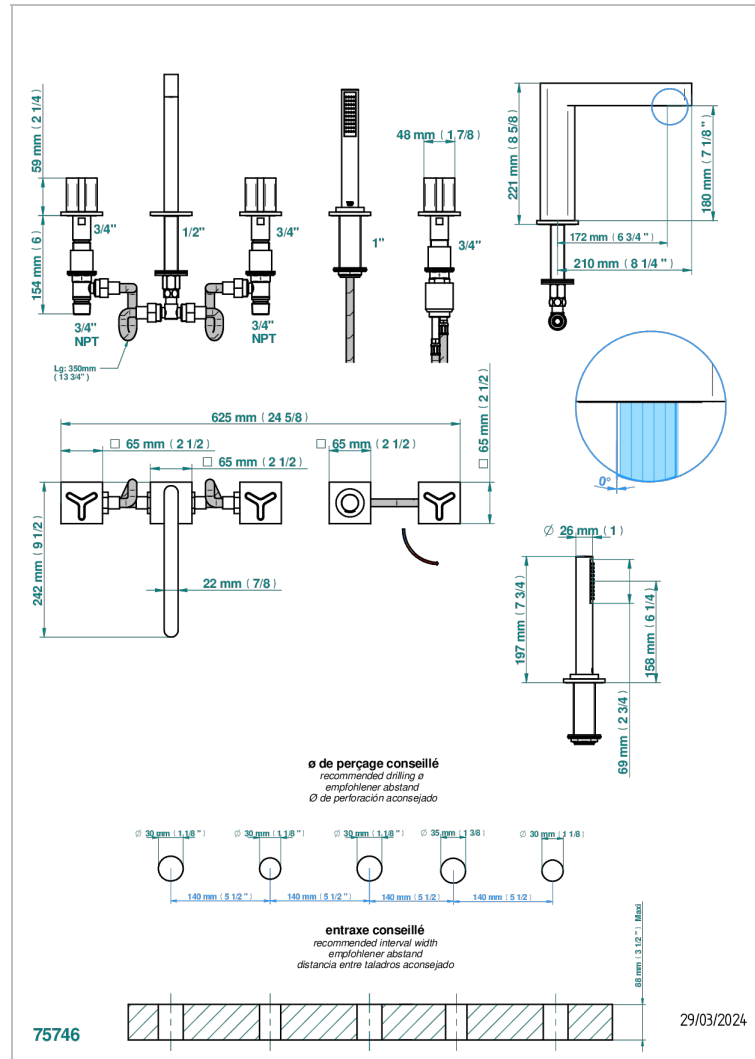

ICON-X CARBONE OR

U7S-1132SG

THG[®]
PARIS

Bain douche 5 trous avec bec super goliath, 2 côtés sur gorge 3/4", et douchette sur gorge alimentée par mitigeur à cartouche progressive

CARACTÉRISTIQUES

- Icon-x carbone or
- Bain douche 5 trous avec bec super goliath, 2 côtés sur gorge 3/4", et douchette sur gorge alimentée par mitigeur à cartouche progressive