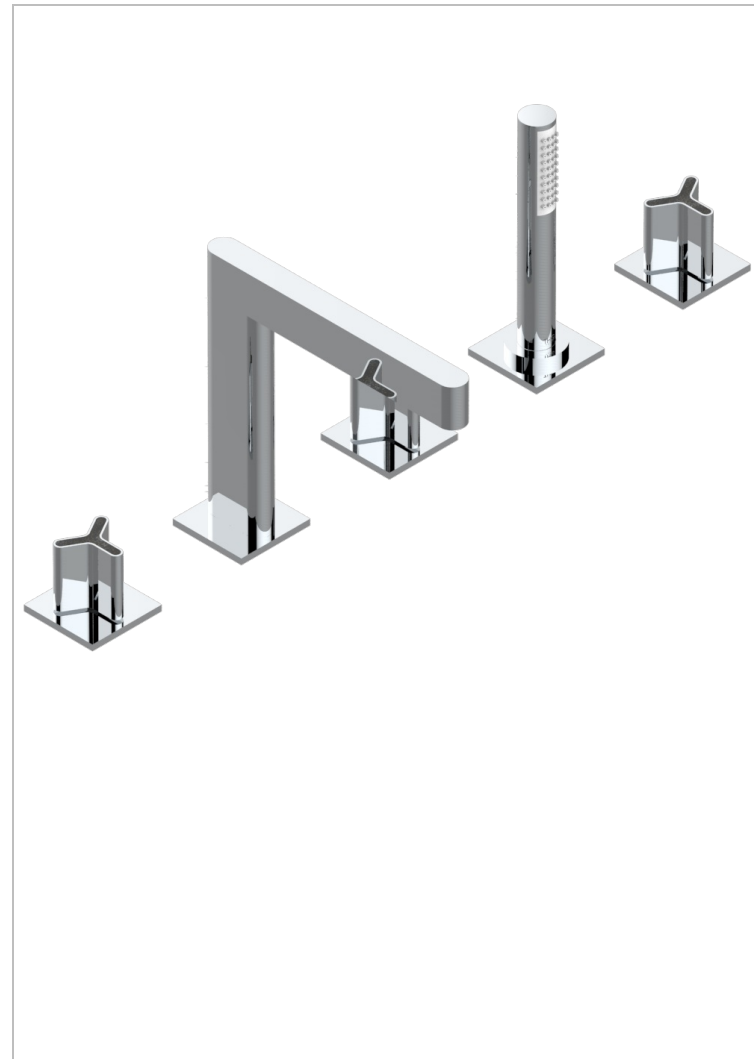

ICON-X CARBONE OR

U7S-1132SG

THG[®]
PARIS

Bain douche 5 trous avec bec super goliath, 2 côtés sur gorge 3/4", et douchette sur gorge alimentée par mitigeur à cartouche progressive

CARACTÉRISTIQUES

- Icon-x carbone or
- Bain douche 5 trous avec bec super goliath, 2 côtés sur gorge 3/4", et douchette sur gorge alimentée par mitigeur à cartouche progressive

FINITIONS DISPONIBLES

Chromé - A02
Chromé mat - C02
Doré brillant - F01
Doré mat - F07
Nickel brillant - B01
Nickel mat - C01

Noir mat céramique - D30
Or pâle - F30
Or pâle mat - F31
Pvd blush - H62
Pvd blush mat - H60
Pvd couleur bronze brown - F33