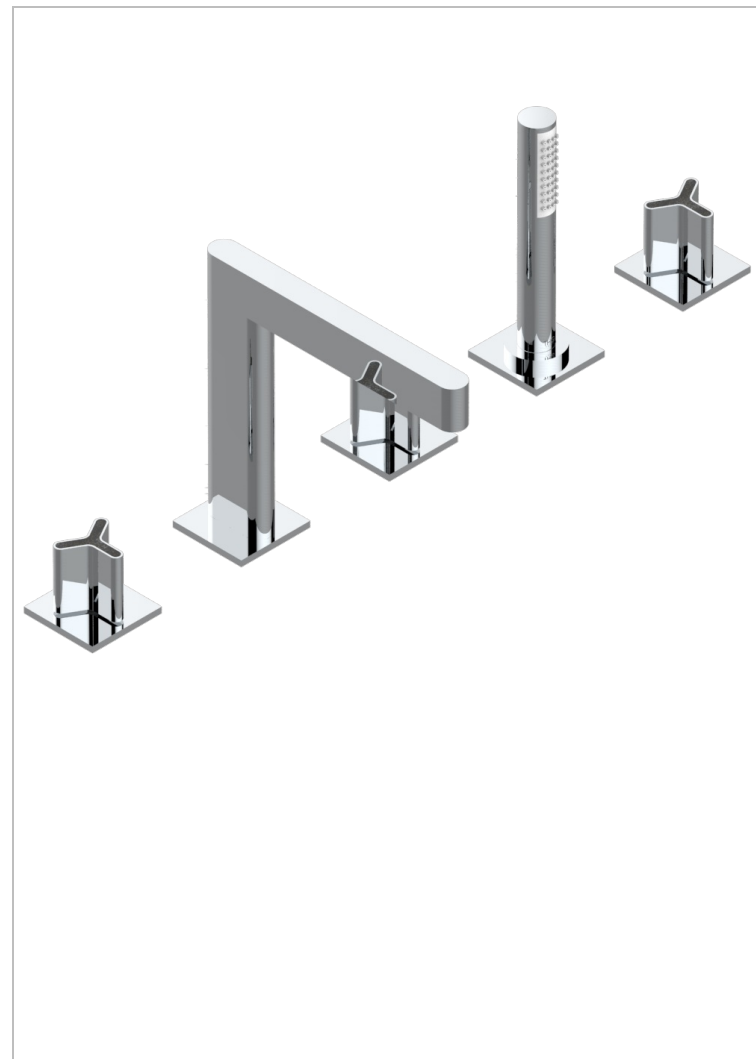

# ICON-X CARBON DORADO

U7S-1132SG

THG<sup>®</sup>  
PARIS

Bateria baÑo/ducha para encimera con caÑo super goliath, 2 llaves de paso de 3/4", y una teleducha con un monomando de peluqueria con cartucho progresivo

## CARACTERÍSTICAS

- Icon-x carbon dorado
- Bateria baÑo/ducha para encimera con caÑo super goliath, 2 llaves de paso de 3/4", y una teleducha con un monomando de peluqueria con cartucho progresivo

## ACABADOS DISPONIBLES

Cerámica negra mate - D30  
Cromo - A02  
Cromo mate - C02  
Dorado - F01  
Dorado mate - F07  
Dorado pálido - F30

Dorado pálido mate (sin barniz) - F31  
Níquel - B01  
Níquel mate - C01  
Níquel viejo - H28  
Pvd blush - H62  
Pvd blush mate - H60