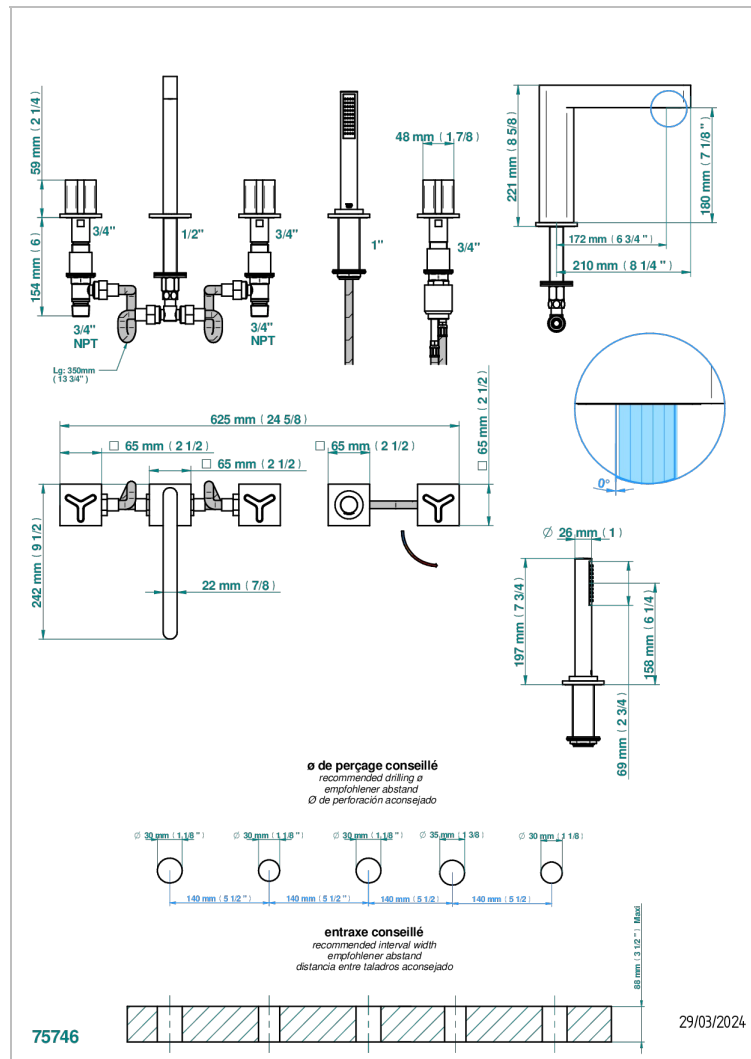

# ICON-X CARBON DORADO

U7S-1132SG

THG<sup>®</sup>  
PARIS

Bateria baÑo/ducha para encimera con caÑo super goliath, 2 llaves de paso de 3/4", y una teleducha con un monomando de peluqueria con cartucho progresivo

## CARACTERÍSTICAS

- Icon-x carbon dorado
- Bateria baÑo/ducha para encimera con caÑo super goliath, 2 llaves de paso de 3/4", y una teleducha con un monomando de peluqueria con cartucho progresivo