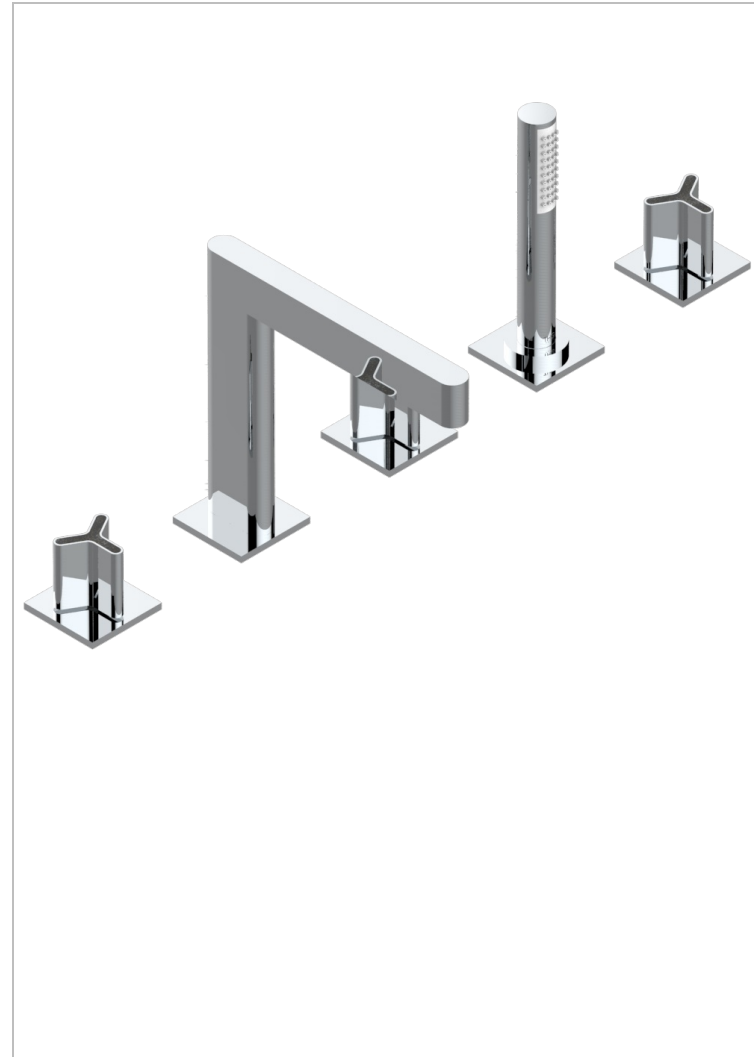

ICON-X CARBON GOLD

U7S-1132SG

THG[®]
PARIS

Wannen Batterie mit Einhandmischer Wannenkombination mit Super goliath Einlauf , 2 x Einbau-Ventile DN 20, Einloch-Einhandmischer mit ausziehbare Brausegarнитur

EIGENSCHAFTEN

- Icon-x carbon gold
- Wannen Batterie mit Einhandmischer Wannenkombination mit Super goliath Einlauf , 2 x Einbau-Ventile DN 20, Einloch-Einhandmischer mit ausziehbare Brausegarнитur

VERFÜGBARE OBERFLÄCHEN