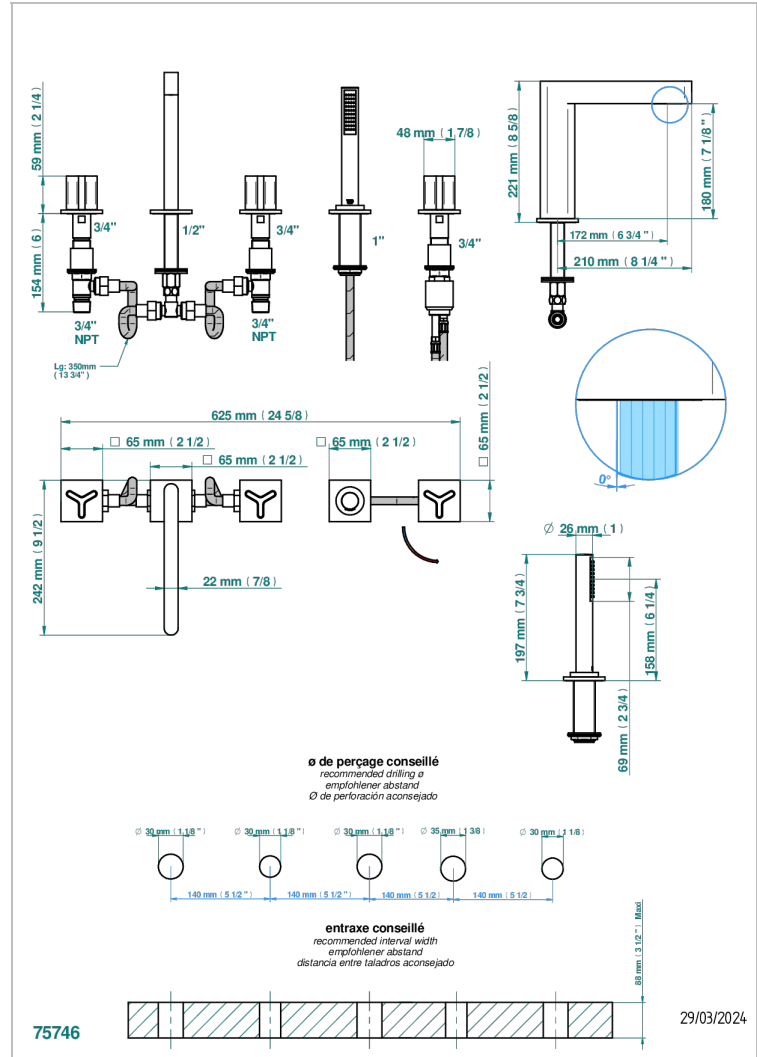

ICON-X CARBON GOLD

U7S-1132SG

THG[®]
PARIS

Wannen Batterie mit Einhandmischer Wannenkombination mit Super goliath Einlauf , 2 x Einbau-Ventile DN 20, Einloch-Einhandmischer mit ausziehbare Brausegarнитur

EIGENSCHAFTEN

- Icon-x carbon gold
- Wannen Batterie mit Einhandmischer Wannenkombination mit Super goliath Einlauf , 2 x Einbau-Ventile DN 20, Einloch-Einhandmischer mit ausziehbare Brausegarнитur

VERFÜGBARE OBERFLÄCHEN