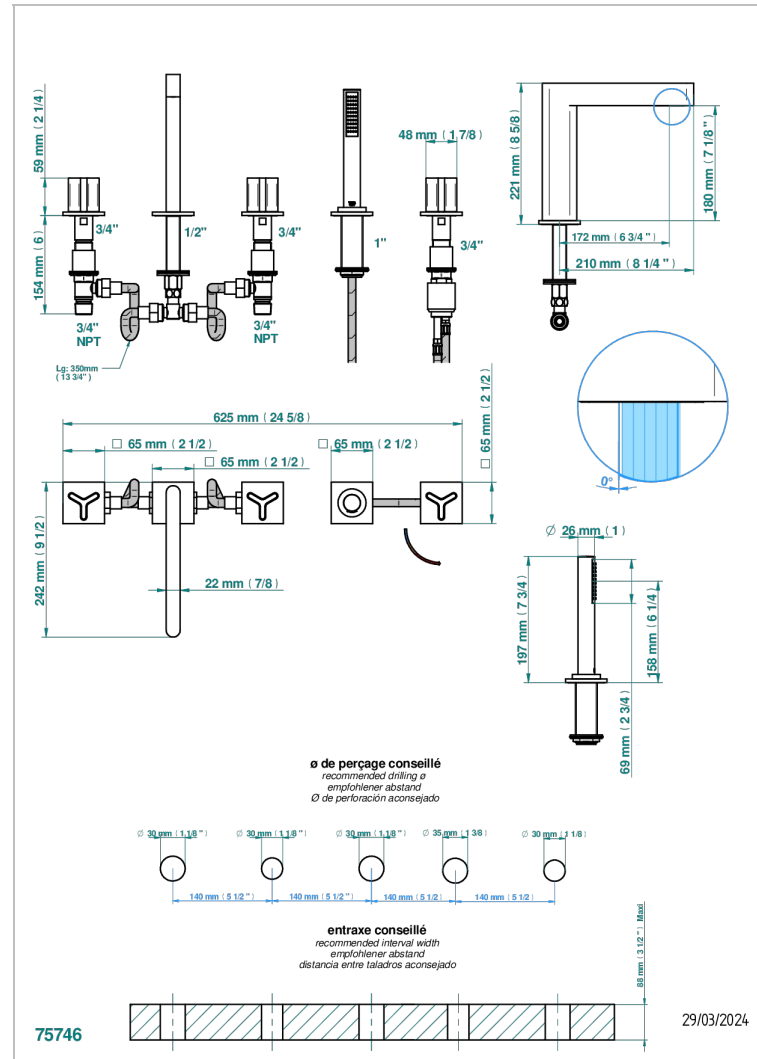

ICON-X CARBON GOLD

U7S-1132SG

THG[®]
PARIS

Смеситель устанавливаемый на борту ванны на 5 отверстий с душем, керамическим смесителем, 2 вентилями 3/4" и изливом СУПЕР ГОЛИАФ

ХАРАКТЕРИСТИКИ

- Icon-X Carbon Gold
- Смеситель устанавливаемый на борту ванны на 5 отверстий с душем, керамическим смесителем, 2 вентилями 3/4" и изливом СУПЕР ГОЛИАФ