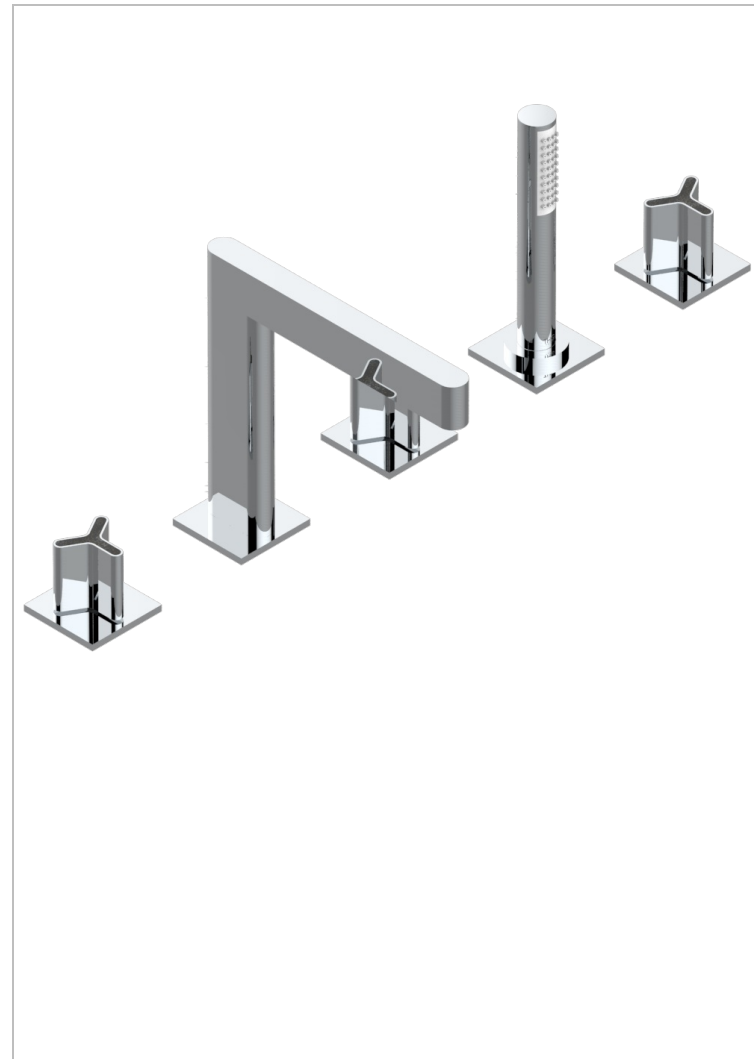

ICON-X CARBON GOLD

U7S-1132SG

THG[®]
PARIS

Смеситель устанавливаемый на борту ванны на 5 отверстий с душем, керамическим смесителем, 2 вентилями 3/4" и изливом СУПЕР ГОЛИАФ

ХАРАКТЕРИСТИКИ

- Icon-X Carbon Gold
- Смеситель устанавливаемый на борту ванны на 5 отверстий с душем, керамическим смесителем, 2 вентилями 3/4" и изливом СУПЕР ГОЛИАФ

ДОСТУПНЫЕ ВАРИАНТЫ ПОКРЫТИЙ

Black ceram - D30
Blush PVD - H62
Graphite PVD - H64
Matt Umber PVD - H67
Matt blush PVD - H60
Matt graphite PVD - H65

Umber PVD - H66
Золото - F01
Матовое золото - F07
Матовое светлое золото - F31
Матовый никель - C01
Матовый хром - C02

Никель - B01
Покрытие PVD бронза - F33
Покрытие PVD золотистый цвет - H52
Покрытие PVD латунь - H49
Покрытие PVD матовая бронза - F34
Покрытие PVD матовая латунь - H50

Покрытие PVD матовый золотистый - H53
Покрытие PVD матовый никель - H56
Покрытие PVD никель - H55
Светлое золото - F30
Состаренный никель - H28
Хром - A02