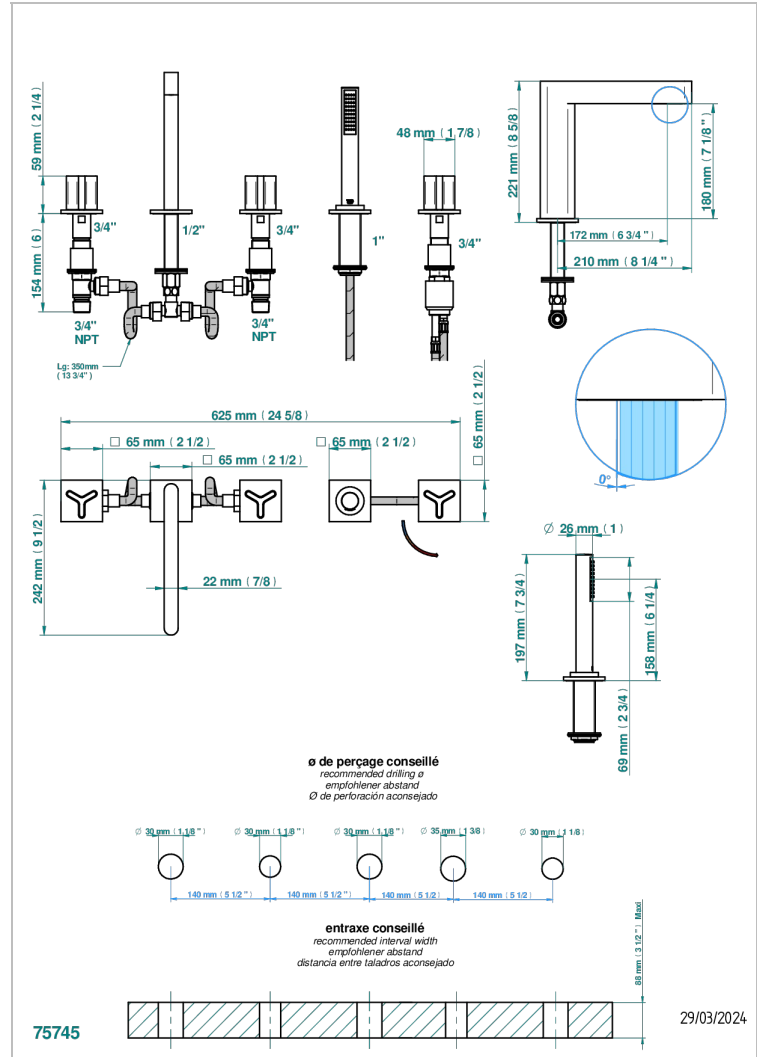

# ICON-X TITANE

U7L-1132SG

THG<sup>®</sup>  
PARIS

Bain douche 5 trous avec bec super goliath, 2 côtés sur gorge 3/4", et douchette sur gorge alimentée par mitigeur à cartouche progressive

## CARACTÉRISTIQUES

- Icon-x titane
- Bain douche 5 trous avec bec super goliath, 2 côtés sur gorge 3/4", et douchette sur gorge alimentée par mitigeur à cartouche progressive