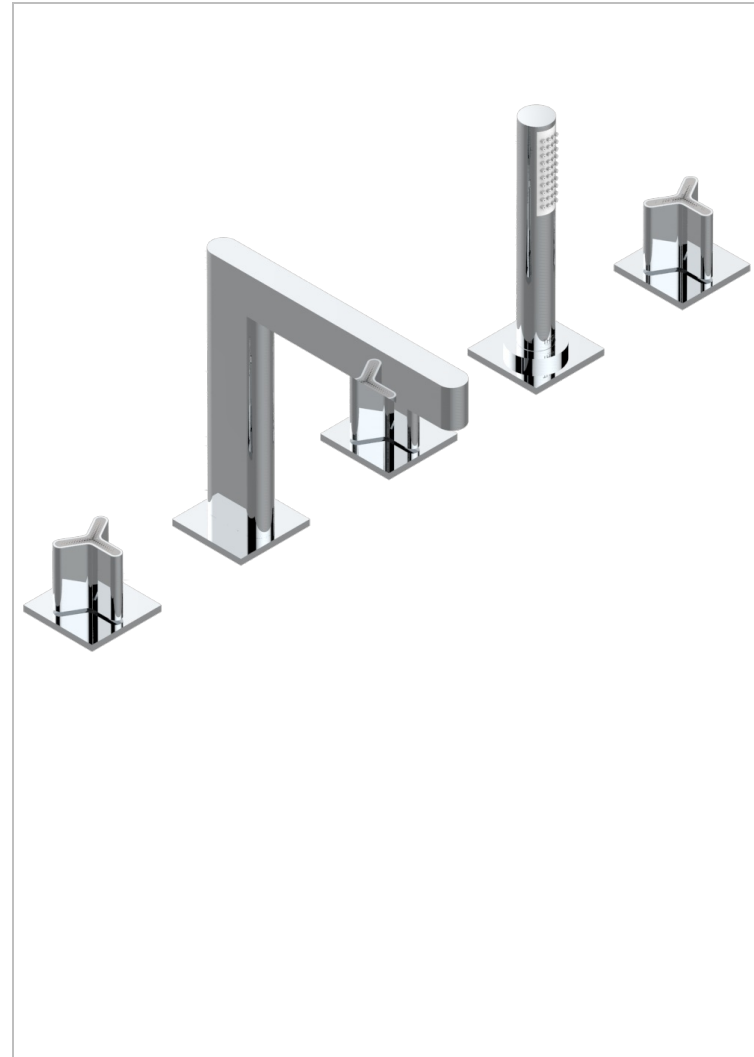

# ICON-X TITANE

U7L-1132SG

THG<sup>®</sup>  
PARIS

Bain douche 5 trous avec bec super goliath, 2 côtés sur gorge 3/4", et douchette sur gorge alimentée par mitigeur à cartouche progressive

## CARACTÉRISTIQUES

- Icon-x titane
- Bain douche 5 trous avec bec super goliath, 2 côtés sur gorge 3/4", et douchette sur gorge alimentée par mitigeur à cartouche progressive