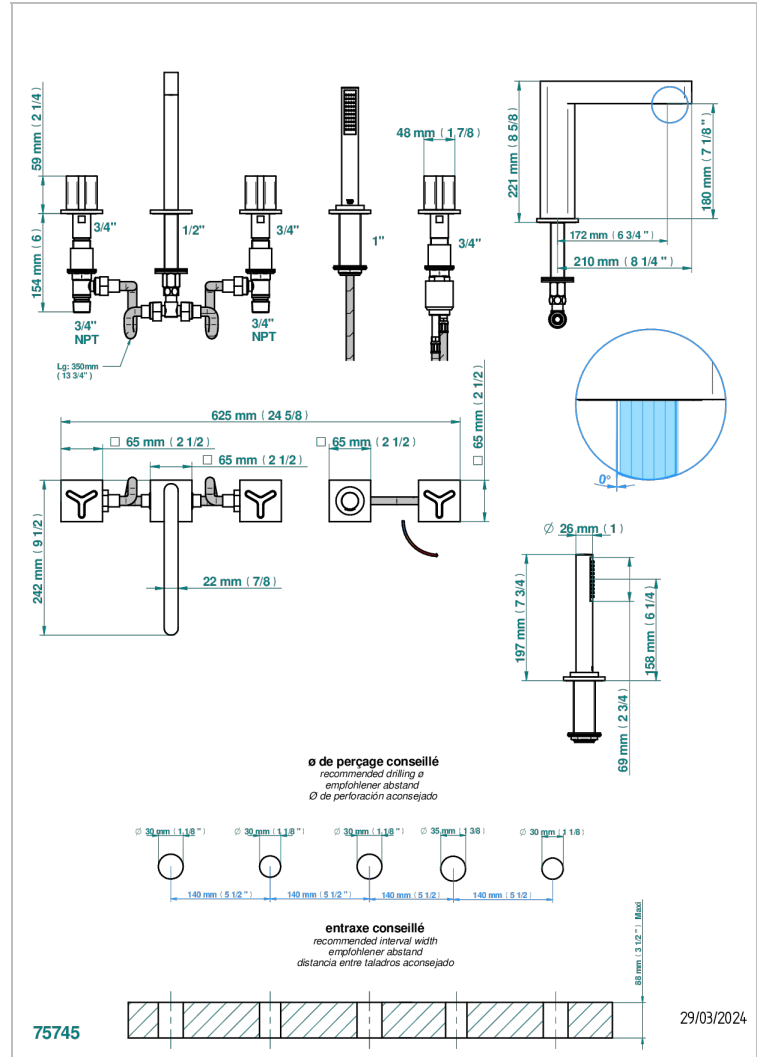

ICON-X TITANIO

U7L-1132SG

THG[®]
PARIS

Bateria baÑo/ducha para encimera con caÑo super goliath, 2 llaves de paso de 3/4", y una teleducha con un monomando de peluqueria con cartucho progresivo

CARACTERÍSTICAS

- Icon-x titanio
- Bateria baÑo/ducha para encimera con caÑo super goliath, 2 llaves de paso de 3/4", y una teleducha con un monomando de peluqueria con cartucho progresivo

ACABADOS DISPONIBLES

Cerámica negra mate - D30
Cromo - A02
Cromo mate - C02
Dorado - F01
Dorado mate - F07
Dorado pálido - F30