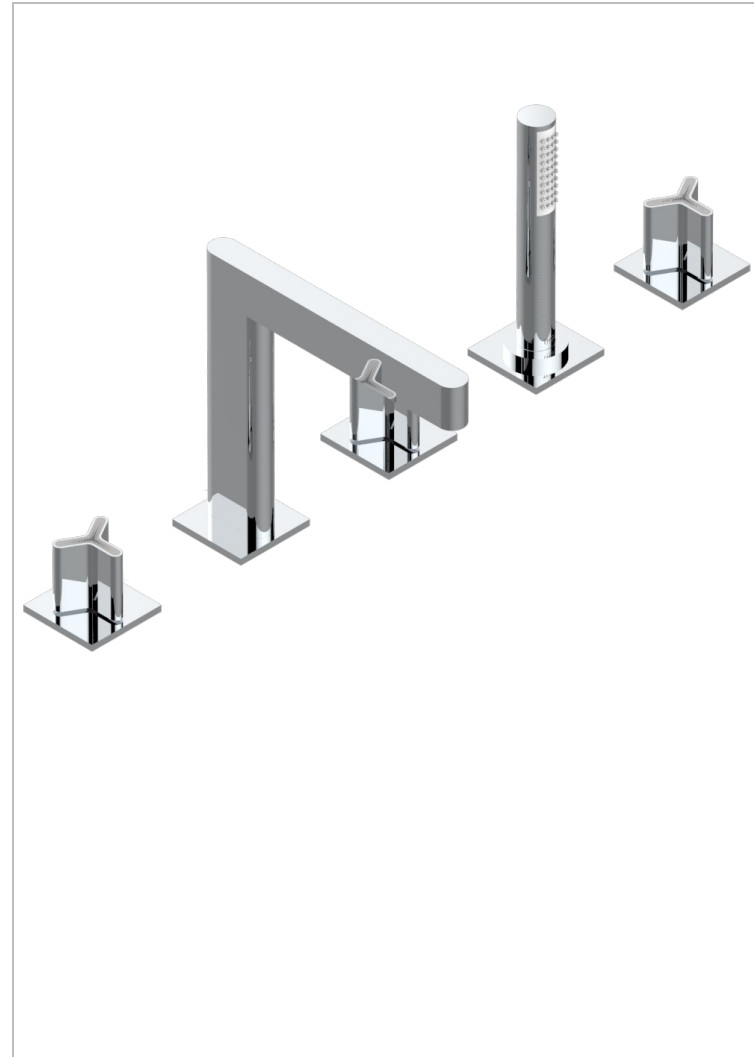

ICON-X TITANIO

U7L-1132SG

THG[®]
PARIS

Bateria baÑo/ducha para encimera con caÑo super goliath, 2 llaves de paso de 3/4", y una teleducha con un monomando de peluqueria con cartucho progresivo

CARACTERÍSTICAS

- Icon-x titanio
- Bateria baÑo/ducha para encimera con caÑo super goliath, 2 llaves de paso de 3/4", y una teleducha con un monomando de peluqueria con cartucho progresivo

ACABADOS DISPONIBLES

Cerámica negra mate - D30
Cromo - A02
Cromo mate - C02
Dorado - F01
Dorado mate - F07
Dorado pálido - F30