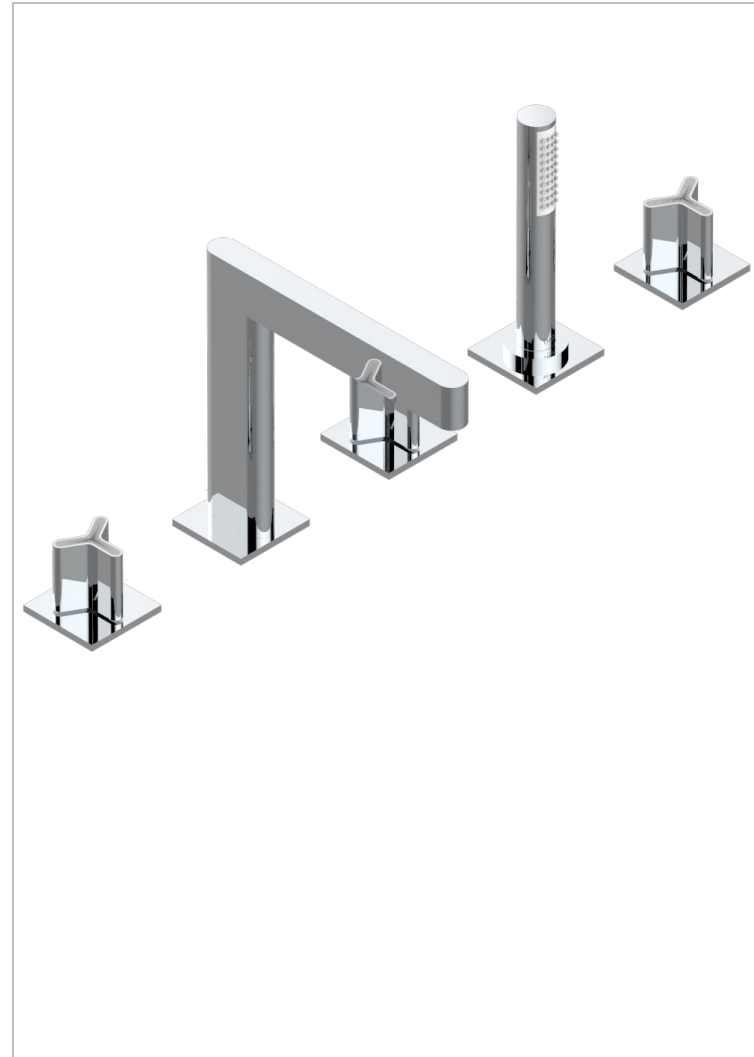

ICON-X TITAN

U7L-1132SG

THG[®]
PARIS

Wannen Batterie mit Einhandmischer Wannenkombination mit Super goliath Einlauf , 2 x Einbau-Ventile DN 20, Einloch-Einhandmischer mit ausziehbare Brausegarнитur

EIGENSCHAFTEN

- Icon-x titan
- Wannen Batterie mit Einhandmischer Wannenkombination mit Super goliath Einlauf , 2 x Einbau-Ventile DN 20, Einloch-Einhandmischer mit ausziehbare Brausegarнитur

VERFÜGBARE OBERFLÄCHEN

Altnickel - H28
Blassgold - F30
Blassgold matt unlackiert - F31
Chrom - A02
Chrom matt - C02
Gold - F01