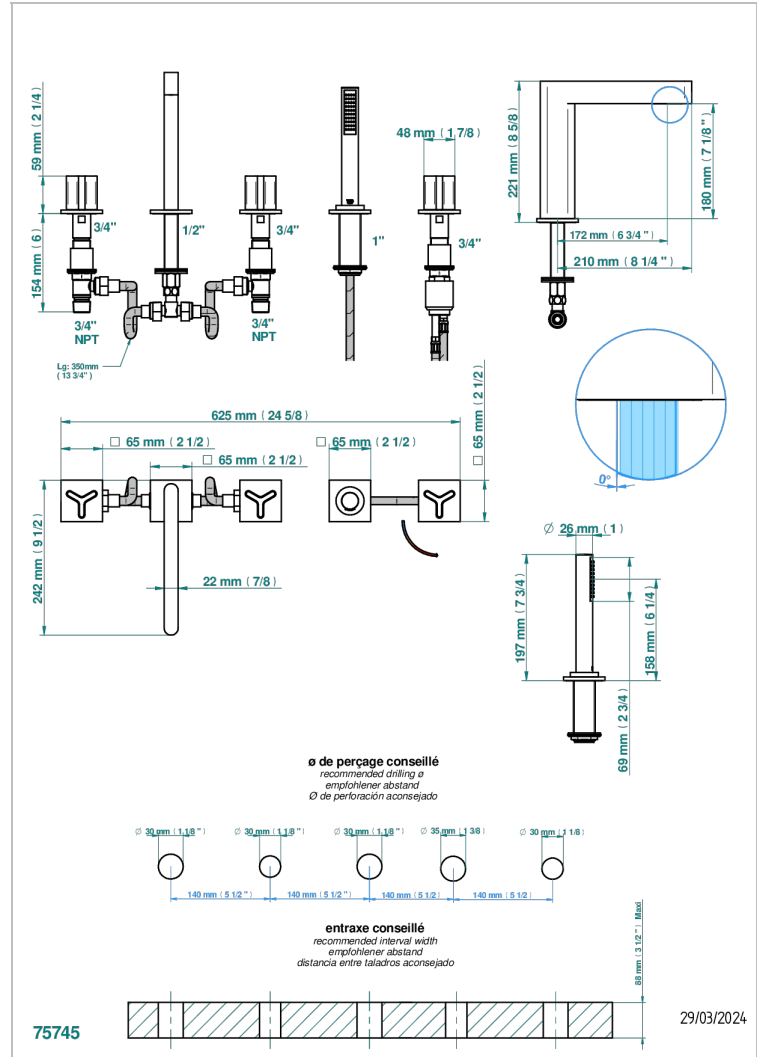

ICON-X TITAN

U7L-1132SG

THG[®]
PARIS

Wannen Batterie mit Einhandmischer Wannenkombination mit Super goliath Einlauf , 2 x Einbau-Ventile DN 20, Einloch-Einhandmischer mit ausziehbare Brausegarнитur

EIGENSCHAFTEN

- Icon-x titan
- Wannen Batterie mit Einhandmischer Wannenkombination mit Super goliath Einlauf , 2 x Einbau-Ventile DN 20, Einloch-Einhandmischer mit ausziehbare Brausegarнитur

VERFÜGBARE OBERFLÄCHEN

Altnickel - H28
Blassgold - F30
Blassgold matt unlackiert - F31
Chrom - A02
Chrom matt - C02
Gold - F01