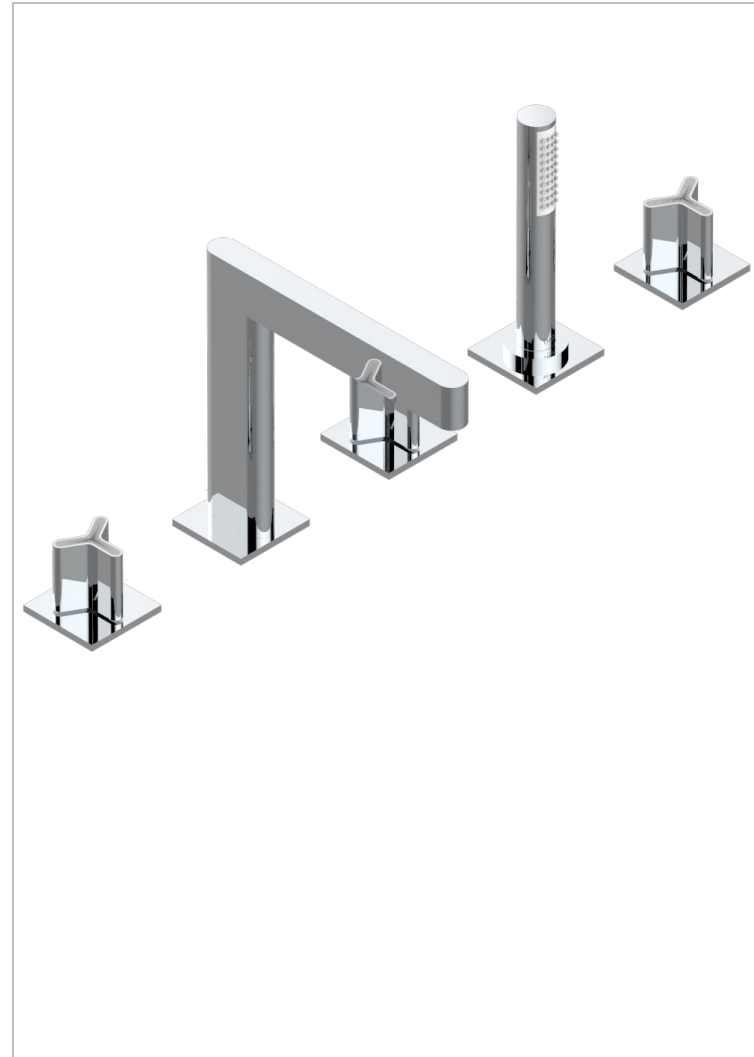

# ICON-X TITANIUM

U7L-1132SG

THG<sup>®</sup>  
PARIS

Смеситель устанавливаемый на борту ванны на 5 отверстий с душем, керамическим смесителем, 2 вентилями 3/4" и изливом СУПЕР ГОЛИАФ

## ХАРАКТЕРИСТИКИ

- Icon-X Titanium
- Смеситель устанавливаемый на борту ванны на 5 отверстий с душем, керамическим смесителем, 2 вентилями 3/4" и изливом СУПЕР ГОЛИАФ