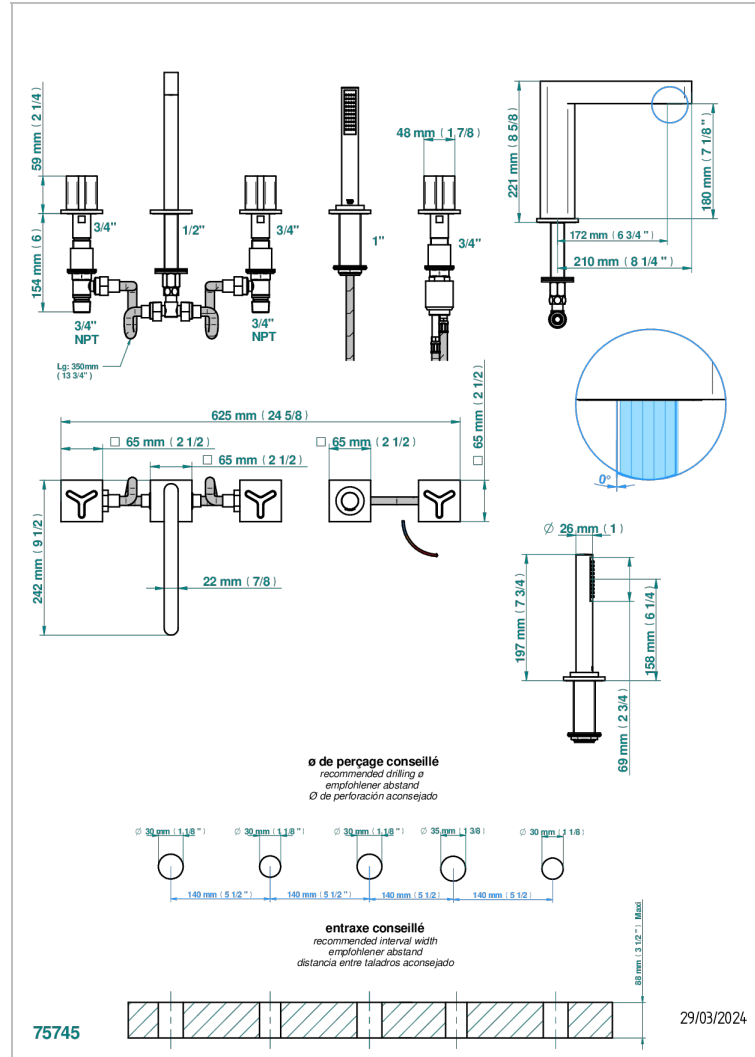

# ICON-X TITANIUM

U7L-1132SG

THG<sup>®</sup>  
PARIS

Смеситель устанавливаемый на борту ванны на 5 отверстий с душем, керамическим смесителем, 2 вентилями 3/4" и изливом СУПЕР ГОЛИАФ

## ХАРАКТЕРИСТИКИ

- Icon-X Titanium
- Смеситель устанавливаемый на борту ванны на 5 отверстий с душем, керамическим смесителем, 2 вентилями 3/4" и изливом СУПЕР ГОЛИАФ