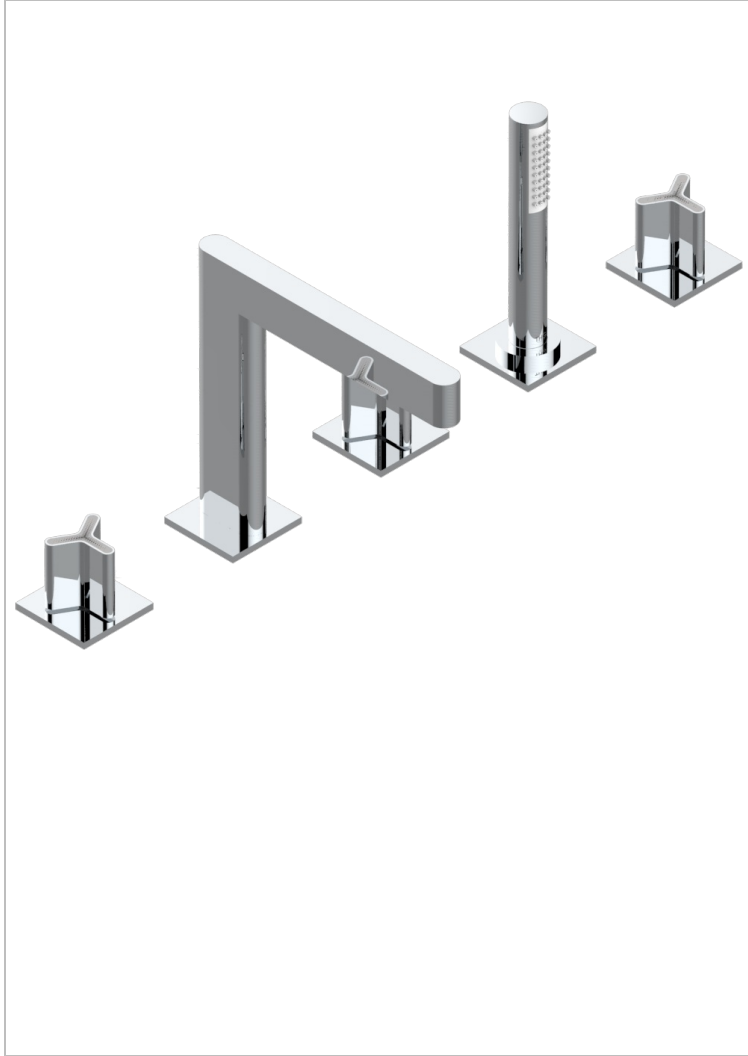

# ICON-X TITANIUM

U7L-1132SG

台式五孔超大喷嘴浴缸淋浴龙头，两边3/4"水阀，台式温控花洒

## 特色

- Icon-X Titanium
- 台式五孔超大喷嘴浴缸淋浴龙头，两边3/4"水阀，台式温控花洒

## 可选饰面

- Black ceram - D30
- Blush PVD - H62
- Graphite PVD - H64
- Matt Umber PVD - H67
- Matt blush PVD - H60
- Matt graphite PVD - H65

- PVD哑光棕铜 - F34
- PVD哑光金 - H53
- PVD哑光铜 - H50
- PVD哑光镍 - H56
- PVD抛光铜 - H49
- PVD棕铜 - F33