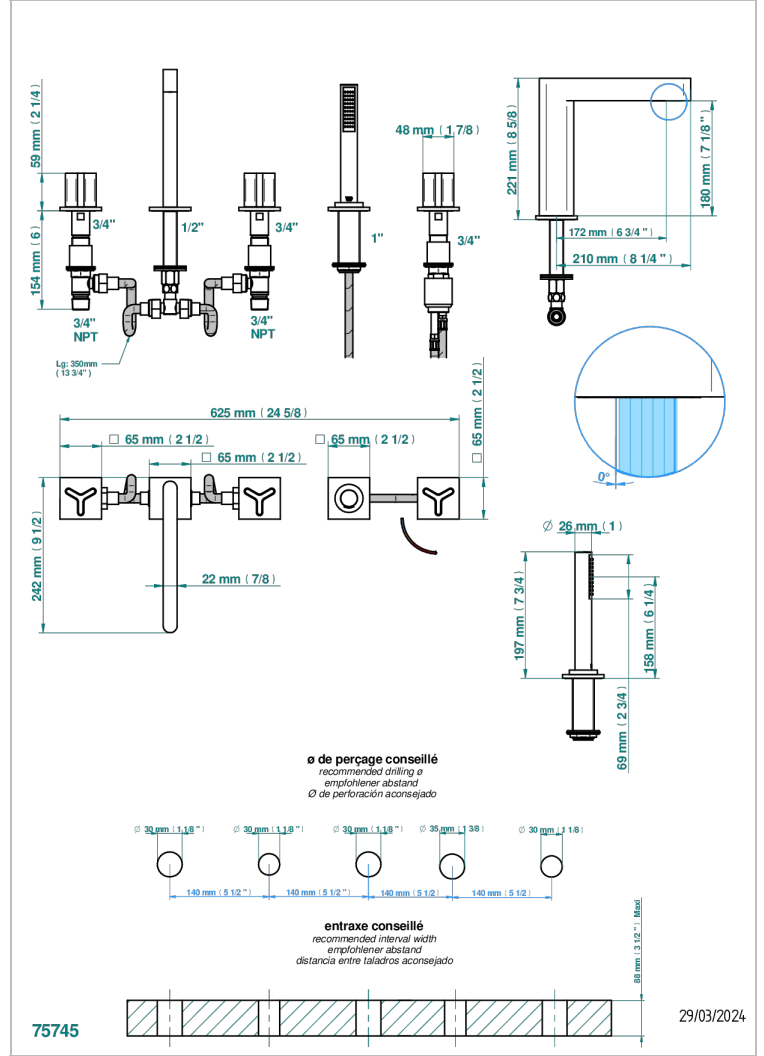

# ICON-X TITANIUM

U7L-1132SG

台式五孔超大喷嘴浴缸淋浴龙头，两边3/4"水阀，台式温控花洒

## 特色

- Icon-X Titanium
- 台式五孔超大喷嘴浴缸淋浴龙头，两边3/4"水阀，台式温控花洒