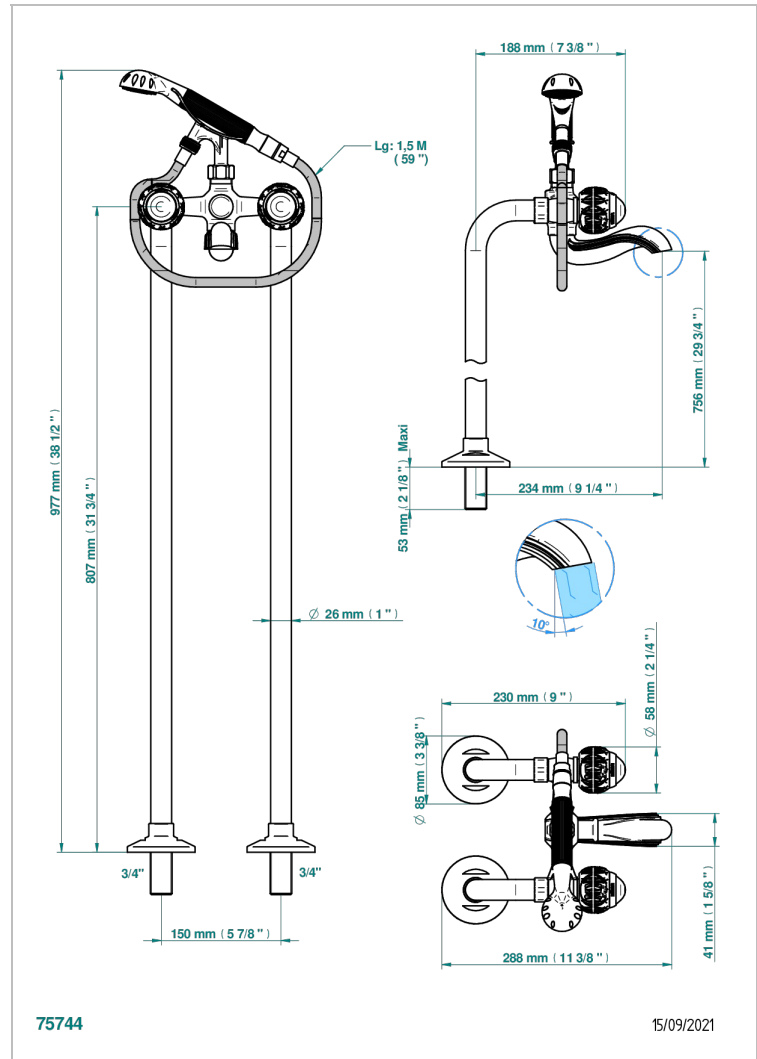

PANTHERE CRISTAL NOIR

A2K-13CS

Mélangeur bain douche sur colonnes pour fixation au sol

THG[®]
PARIS

CARACTÉRISTIQUES

- ACS : 21ACCLY034

CERTIFICATIONS

FINITIONS DISPONIBLES

Bronze clair - D01
Chromé - A02
Chromé / doré - G02
Chromé mat - C02
Doré brillant - F01
Doré mat - F07

Nickel brillant - B01
Nickel mat - C01
Noir mat céramique - D30
Or pâle - F30
Or pâle mat - F31
Pvd blush - H62