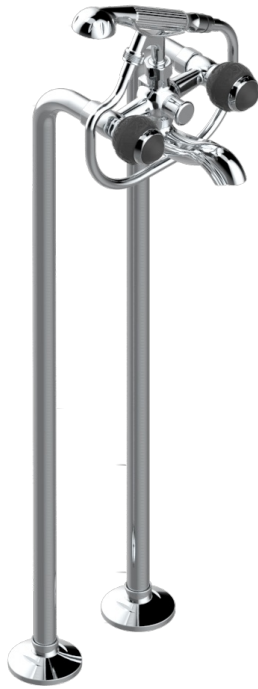

PANTHERE CRISTAL NOIR

A2K-13CS

Mélangeur bain douche sur colonnes pour fixation au sol

THG[®]
PARIS

CARACTÉRISTIQUES

- ACS : 21ACCLY034

CERTIFICATIONS

FINITIONS DISPONIBLES

Bronze clair - D01
Chromé - A02
Chromé / doré - G02
Chromé mat - C02
Doré brillant - F01
Doré mat - F07

Nickel brillant - B01
Nickel mat - C01
Noir mat céramique - D30
Or pâle - F30
Or pâle mat - F31
Pvd blush - H62

Pvd blush mat - H60
Pvd couleur bronze brown - F33
Pvd couleur bronze brown - mat - F34
Pvd couleur doré - H52
Pvd couleur doré mat - H53
Pvd couleur laiton - H49

Pvd couleur laiton mat - H50
Pvd couleur nickel - H55
Pvd couleur nickel mat - H56
Pvd graphite - H64
Pvd graphite mat - H65
Pvd umber - H66

Pvd umber mat - H67
Vieux cuivre rouge mat - H07
Vieux nickel - H28